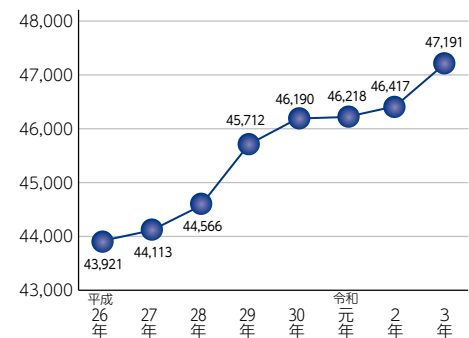

吹田市のいいところをもっと知ってもらって、愛着を持ってもらいたい。

意外と知らない吹田市の特徴を、子育て、みどり、教育、医療などテーマごとに紹介していきます。

令和3年度大学生数

4万7191人

(大阪府 大阪の学校統計(学校基本調査))

市内の大学生数*は、4万7191人で府内で第1位です。
※「大学生数」は、学部学生・大学院生のほか、専攻科、別科や科目等履修生などの学生を含む。

また、市内には大阪大学、大阪学院大学、関西大学、千里金蘭大学、大和大学の5つの大学があり、大学数も大阪市の13校、堺市の6校に次いで府内第3位です。

平成26年から、大学生数も年々増加が続いており、今後も、学部増加を予定している大学もあります。

市内の大学生数推移

これからも大学生とともに成長するまちへ

市は、市内にある5つの大学と連携協定を結び、大学の持つ専門的な知見を市のさまざまな事業に生かす取り組みを行っています。

PBL(課題解決型)授業では、市の課題に対し、学生から提案を受けています。また、職員が授業の講師として赴くことで、学生に市の魅力や事業、取り組みなどを知ってもらう機会になっています。そのほかにも、市の行うイベントや事業にボランティアとして関わってもらうことで、互いに経験や理解を得る機会となっています。