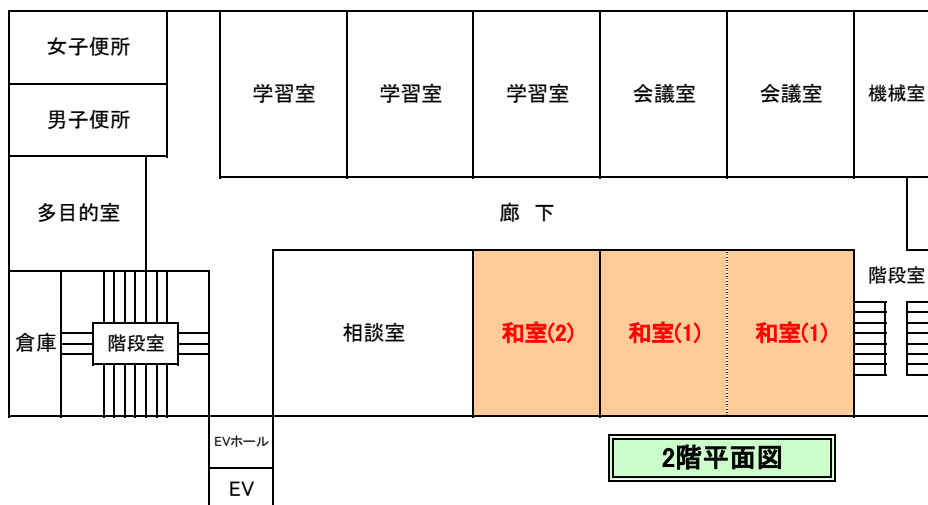

吹田市交流活動館 館内図

※ は貸室対象

※ は貸室対象

※ は貸室対象