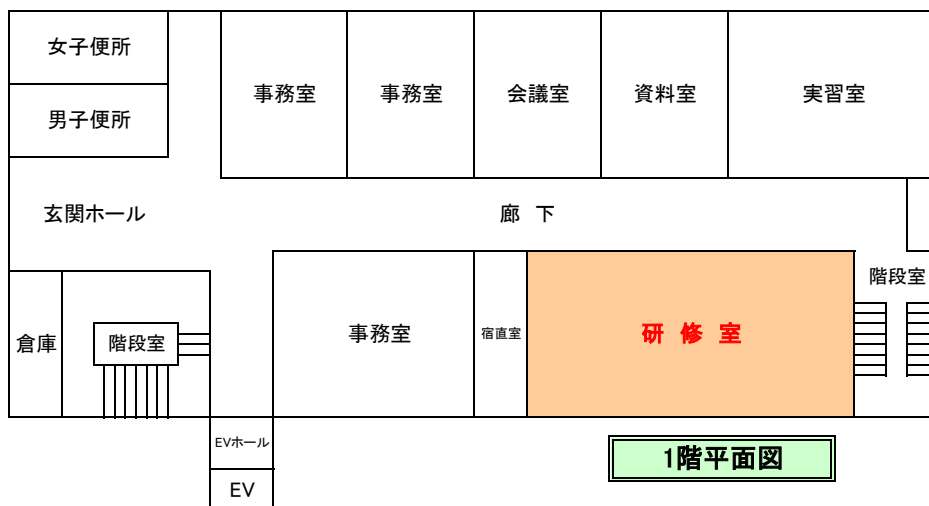

吹田市交流活動館 館内図

※ は貸室対象

※ は貸室対象

※ は貸室対象