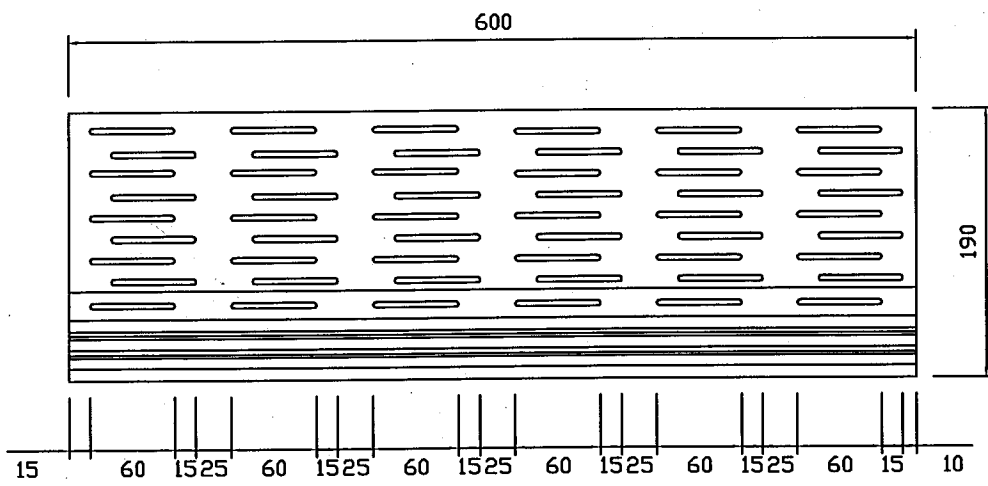

# ドットラインブロック I型 (参考)

製品重量 26kg