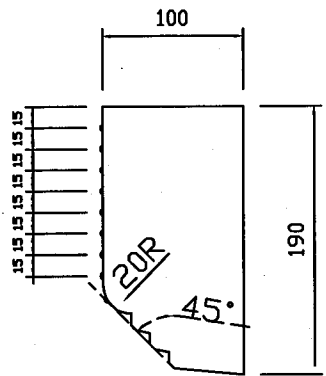

# ドットラインブロック I型 (参考)

製品重量 26kg