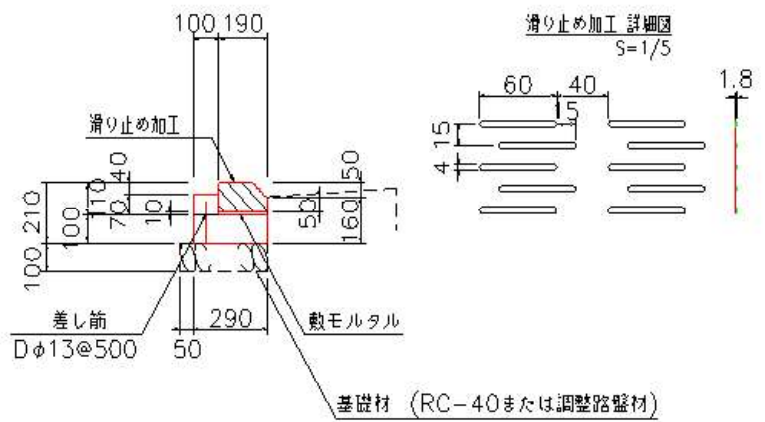

# ドットラインブロック I型 (参考)

製品重量 26kg