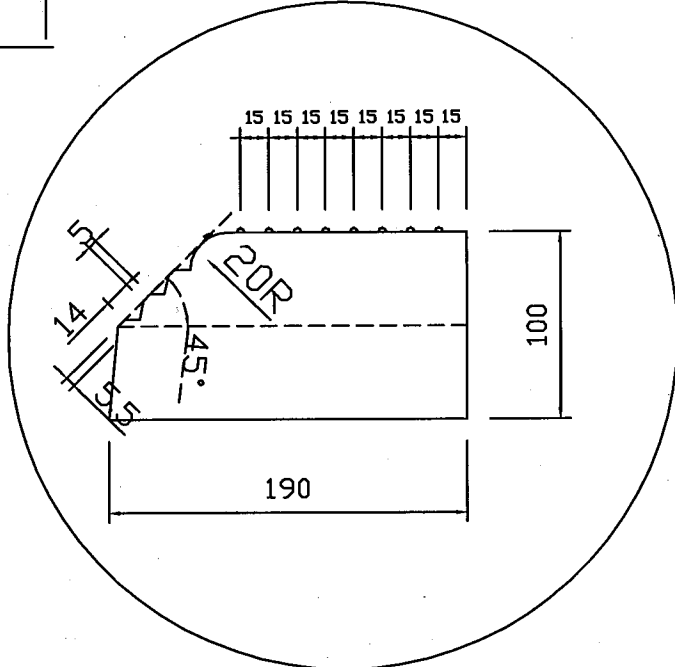

# ドットラインブロック I型 (参考)

製品重量 26kg