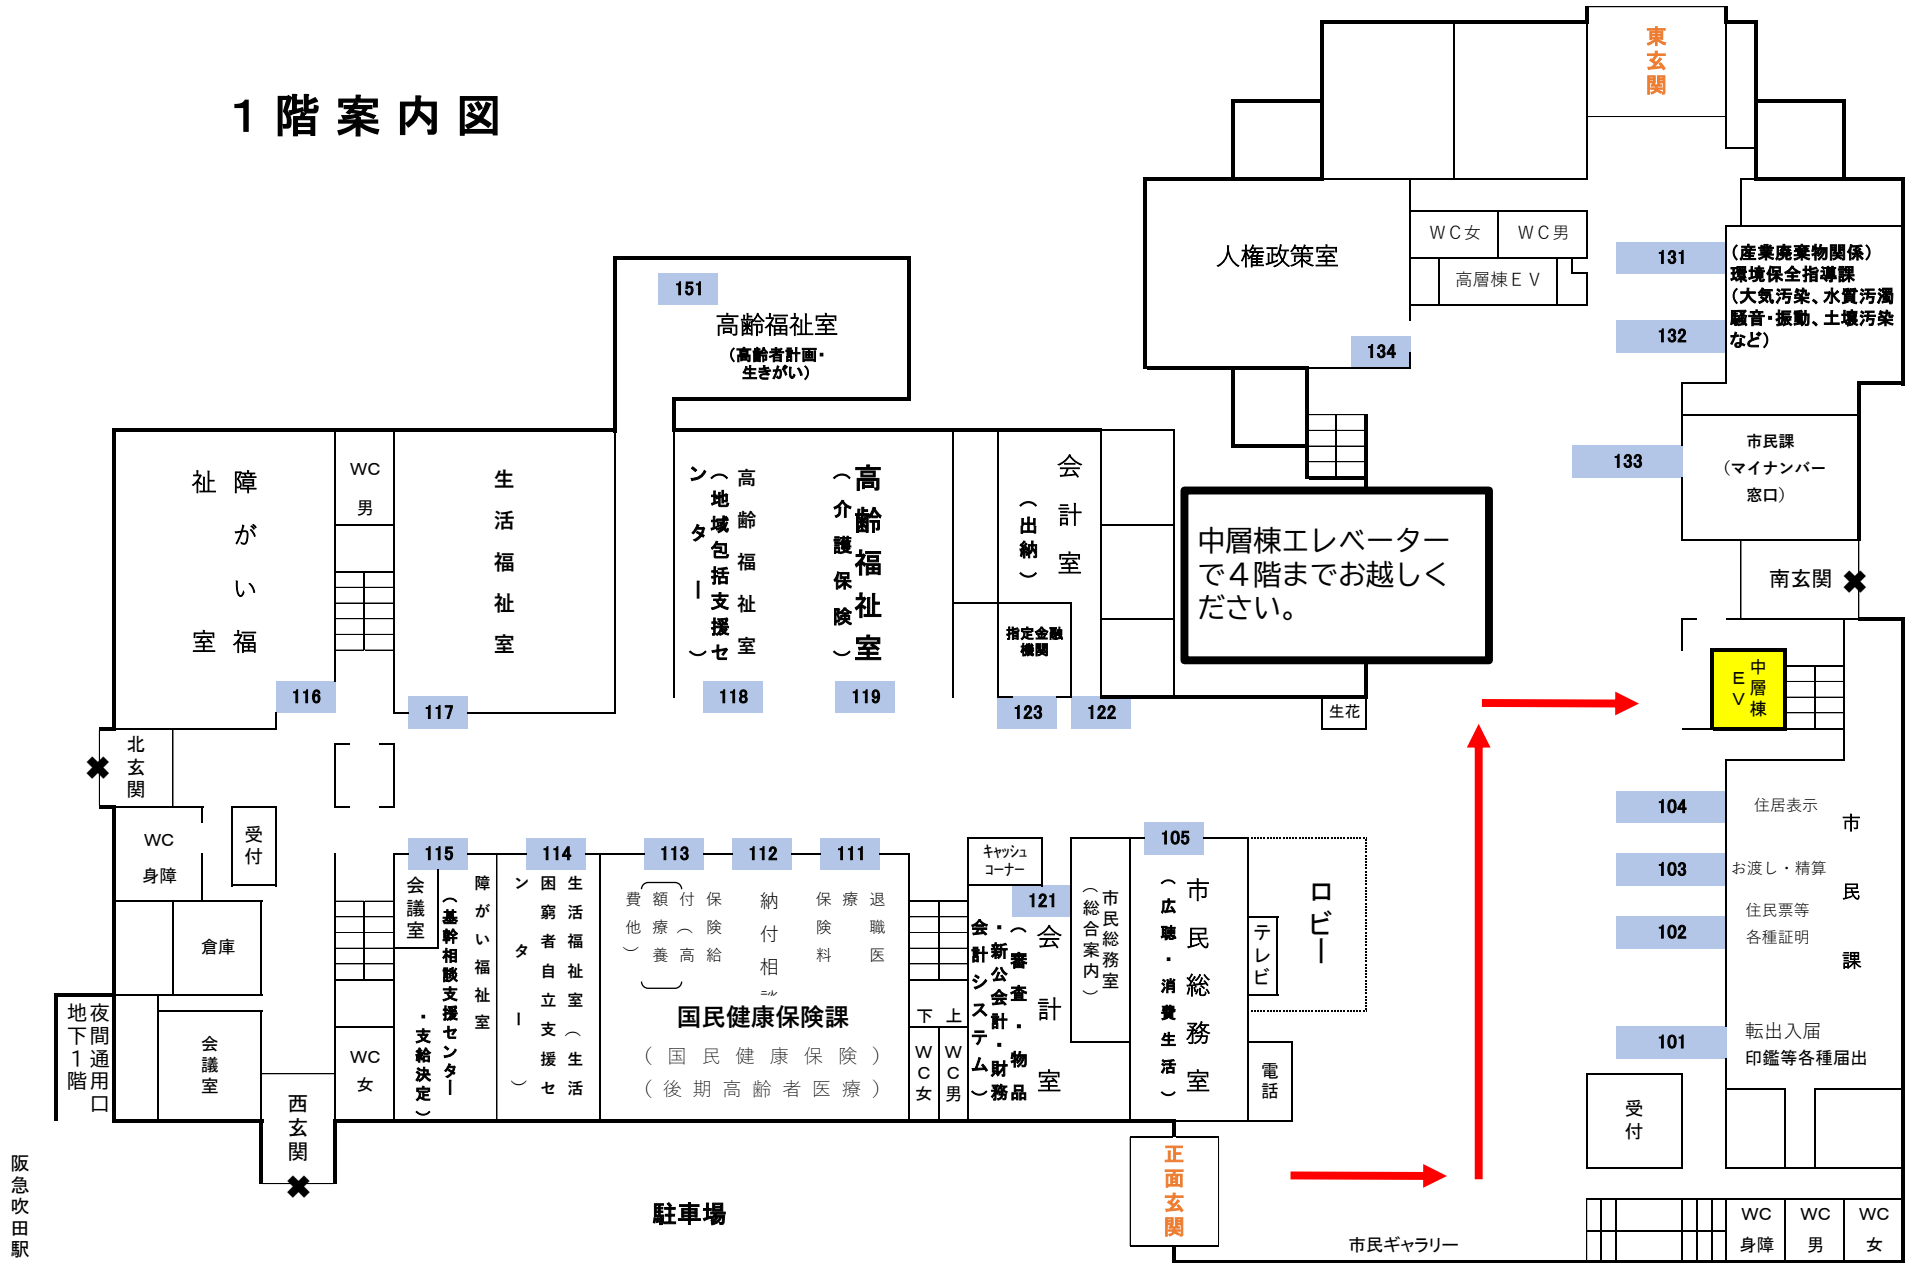

吹田市役所 本庁舎

利用可能な出入口

- ①正面玄関
- ②東玄関
- ③夜間通用口

1階案内図

阪急吹田駅