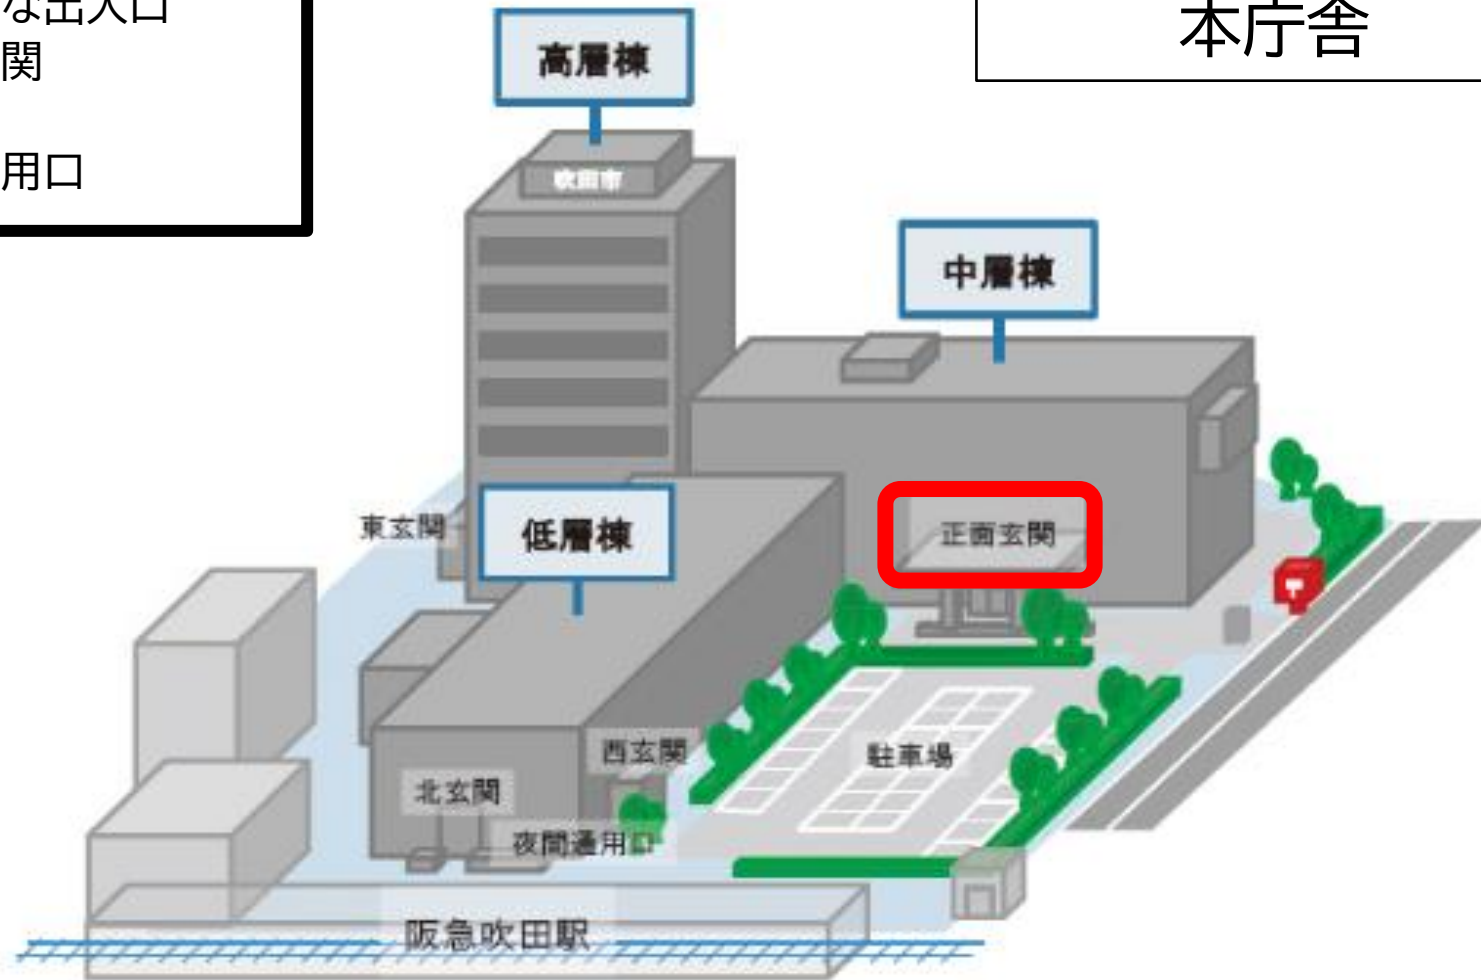

吹田市役所 本庁舎

利用可能な出入口

- ①正面玄関
- ②東玄関
- ③夜間通用口

1階案内図

阪急吹田駅