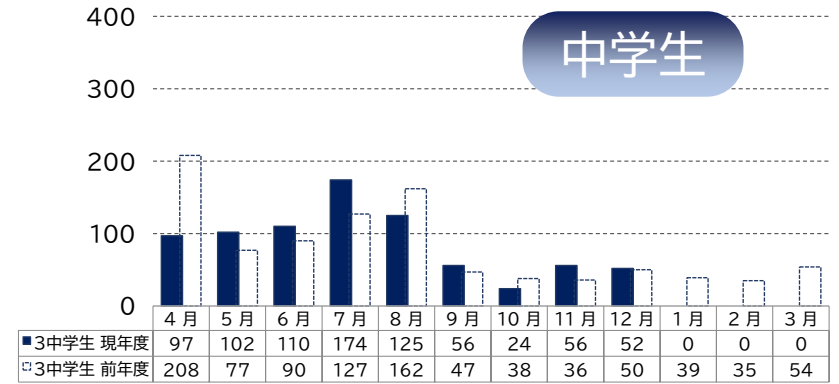

令和7年度(2025年度)青少年クリエイティブセンター 利用者統計

延べ利用者数推移

利用登録者数推移

地域別登録者数 内訳 (現年度)

地域	人数
1 JR以南	76人
2 片山・岸部	671人
3 豊津・江坂、南吹田	47人
4 千里山・佐井寺	156人
5 山田・千里丘	217人
6 千里ニュータウン	46人
7 市外	40人
合計	1,253人

属性別登録者数 内訳 (現年度)

属性	人数
1 未就学	136人
2 小学生	566人
3 中学生	231人
4 高校生	138人
5 一般	182人

施設別 個人利用者数(属性別)

施設別 団体専用使用利用者数(属性別)

主催事業
年間参加者数(延べ数)
(クッキングや社会見学、
スポーツ教室など)
計 4,597人

青少年会館 月別利用者数推移

全体

体育館 月別利用者数推移

全体

小学生

中学生

[未就学児]

[高校生]

[大学生・一般]

運動広場 月別利用者数推移

全体

小学生

中学生