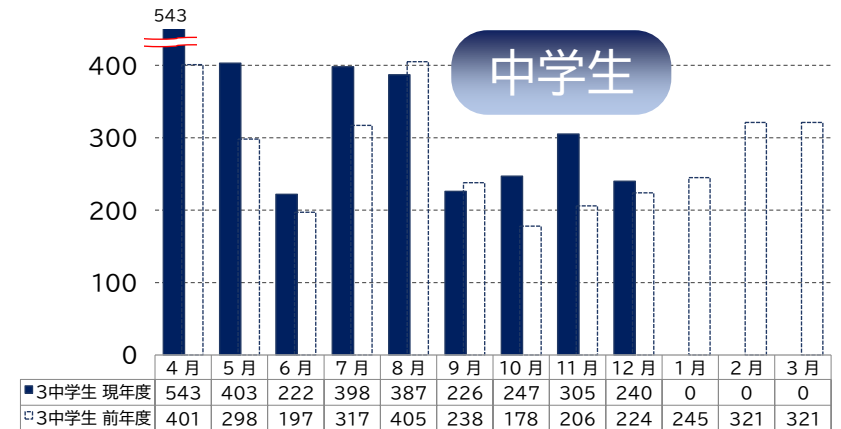

令和7年度(2025年度)青少年クリエイティブセンター 利用者統計

延べ利用者数推移

利用登録者数推移

地域別登録者数 内訳 (現年度)

地域	人数
1 JR以南	76人
2 片山・岸部	671人
3 豊津・江坂、南吹田	47人
4 千里山・佐井寺	156人
5 山田・千里丘	217人
6 千里ニュータウン	46人
7 市外	40人
合計	1,253人

属性別登録者数 内訳 (現年度)

属性	人数
1 未就学	136人
2 小学生	566人
3 中学生	231人
4 高校生	138人
5 一般	182人

施設別 個人利用者数(属性別)

施設別 団体専用使用利用者数(属性別)

主催事業
年間参加者数(延べ数)
(クッキングや社会見学、
スポーツ教室など)
計 4,597人

青少年会館 月別利用者数推移

全体

体育館 月別利用者数推移

全体

小学生

中学生

[未就学児]

[高校生]

[大学生・一般]

運動広場 月別利用者数推移

全体

小学生

中学生