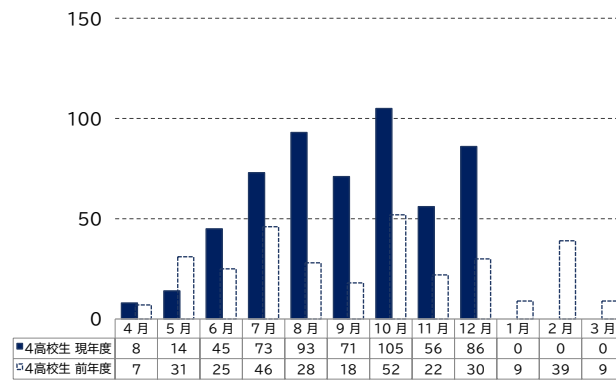

令和7年度(2025年度)青少年クリエイティブセンター 利用者統計

延べ利用者数推移

利用登録者数推移

地域別登録者数 内訳 (現年度)

地域	人数
1 JR以南	76人
2 片山・岸部	671人
3 豊津・江坂、南吹田	47人
4 千里山・佐井寺	156人
5 山田・千里丘	217人
6 千里ニュータウン	46人
7 市外	40人
合計	1,253人

属性別登録者数 内訳 (現年度)

属性	人数
1 未就学	136人
2 小学生	566人
3 中学生	231人
4 高校生	138人
5 一般	182人

施設別 個人利用者数(属性別)

施設別 団体専用使用利用者数(属性別)

主催事業
年間参加者数(延べ数)
(クッキングや社会見学、
スポーツ教室など)
計 4,597人

青少年会館 月別利用者数推移

全体

体育館 月別利用者数推移

全体

小学生

中学生

[未就学児]

[高校生]

[大学生・一般]

運動広場 月別利用者数推移

全体

小学生

中学生