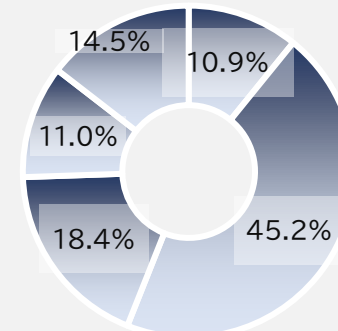

令和7年度(2025年度)青少年クリエイティブセンター 利用者統計

延べ利用者数推移

利用登録者数推移

地域別登録者数 内訳 (現年度)

地域	人数
1 JR以南	76人
2 片山・岸部	671人
3 豊津・江坂、南吹田	47人
4 千里山・佐井寺	156人
5 山田・千里丘	217人
6 千里ニュータウン	46人
7 市外	40人
合計	1,253人

属性別登録者数 内訳 (現年度)

属性	人数
1 未就学	136人
2 小学生	566人
3 中学生	231人
4 高校生	138人
5 一般	182人

施設別 個人利用者数(属性別)

施設別 団体専用使用利用者数(属性別)

主催事業
年間参加者数(延べ数)
(クッキングや社会見学、
スポーツ教室など)
計 4,597人

青少年会館 月別利用者数推移

全体

体育館 月別利用者数推移

全体

小学生