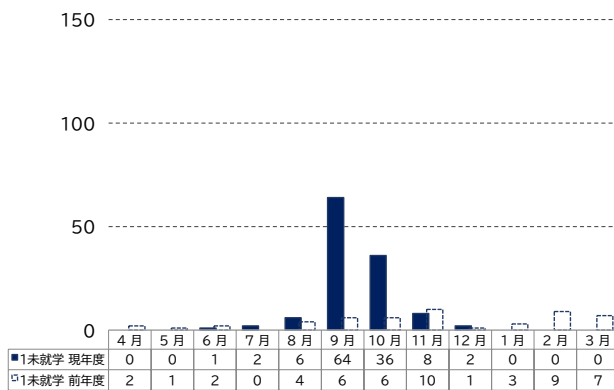

令和7年度(2025年度)青少年クリエイティブセンター 利用者統計

延べ利用者数推移

利用登録者数推移

地域別登録者数 内訳 (現年度)

地域	人数
1 JR以南	76人
2 片山・岸部	671人
3 豊津・江坂、南吹田	47人
4 千里山・佐井寺	156人
5 山田・千里丘	217人
6 千里ニュータウン	46人
7 市外	40人
合計	1,253人

属性別登録者数 内訳 (現年度)

属性	人数
1 未就学	136人
2 小学生	566人
3 中学生	231人
4 高校生	138人
5 一般	182人

施設別 個人利用者数(属性別)

施設別 団体専用使用利用者数(属性別)

主催事業
年間参加者数(延べ数)
(クッキングや社会見学、
スポーツ教室など)
計 4,597人

青少年会館 月別利用者数推移

全体

体育館 月別利用者数推移

全体

小学生

中学生

[未就学児]

[高校生]

[大学生・一般]

運動広場 月別利用者数推移

全体

小学生

中学生