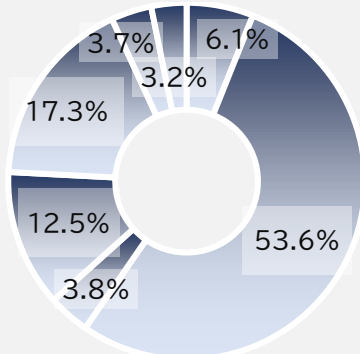

令和7年度(2025年度)青少年クリエイティブセンター 利用者統計

延べ利用者数推移

利用登録者数推移

地域別登録者数 内訳 (現年度)

地域	人数
1 JR以南	76人
2 片山・岸部	671人
3 豊津・江坂、南吹田	47人
4 千里山・佐井寺	156人
5 山田・千里丘	217人
6 千里ニュータウン	46人
7 市外	40人
合計	1,253人

属性別登録者数 内訳 (現年度)

属性	人数
1 未就学	136人
2 小学生	566人
3 中学生	231人
4 高校生	138人
5 一般	182人

施設別 個人利用者数(属性別)

施設別 団体専用使用利用者数(属性別)

主催事業
年間参加者数(延べ数)
(クッキングや社会見学、
スポーツ教室など)
計 4,597人

青少年会館 月別利用者数推移

全体

体育館 月別利用者数推移

全体

小学生