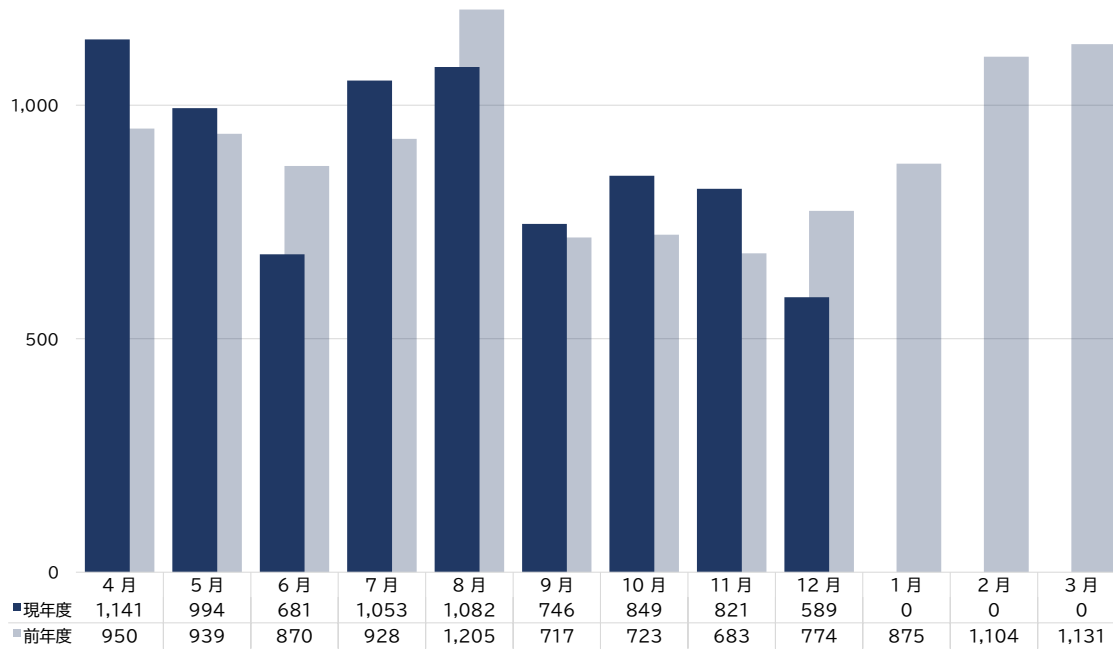

令和7年度(2025年度)青少年クリエイティブセンター 利用者統計

延べ利用者数推移

利用登録者数推移

地域別登録者数 内訳 (現年度)

地域	人数
1 JR以南	76人
2 片山・岸部	671人
3 豊津・江坂、南吹田	47人
4 千里山・佐井寺	156人
5 山田・千里丘	217人
6 千里ニュータウン	46人
7 市外	40人
合計	1,253人

属性別登録者数 内訳 (現年度)

属性	人数
1 未就学	136人
2 小学生	566人
3 中学生	231人
4 高校生	138人
5 一般	182人

施設別 個人利用者数(属性別)

施設別 団体専用使用利用者数(属性別)

主催事業
年間参加者数(延べ数)
(クッキングや社会見学、
スポーツ教室など)
計 4,597人

青少年会館 月別利用者数推移

全体

体育館 月別利用者数推移

全体

小学生

中学生

[未就学児]

[高校生]

[大学生・一般]

運動広場 月別利用者数推移

全体

小学生

中学生