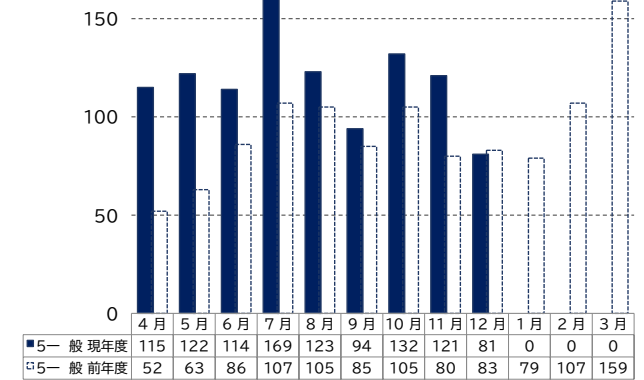

令和7年度(2025年度)青少年クリエイティブセンター 利用者統計

延べ利用者数推移

利用登録者数推移

地域別登録者数 内訳 (現年度)

地域	人数
1 JR以南	76人
2 片山・岸部	671人
3 豊津・江坂、南吹田	47人
4 千里山・佐井寺	156人
5 山田・千里丘	217人
6 千里ニュータウン	46人
7 市外	40人
合計	1,253人

属性別登録者数 内訳 (現年度)

属性	人数
1 未就学	136人
2 小学生	566人
3 中学生	231人
4 高校生	138人
5 一般	182人

施設別 個人利用者数(属性別)

施設別 団体専用使用利用者数(属性別)

主催事業
年間参加者数(延べ数)
(クッキングや社会見学、
スポーツ教室など)
計 4,597人

青少年会館 月別利用者数推移

全体

体育館 月別利用者数推移

全体

小学生

中学生

[未就学児]

[高校生]

[大学生・一般]

運動広場 月別利用者数推移

全体

小学生

中学生