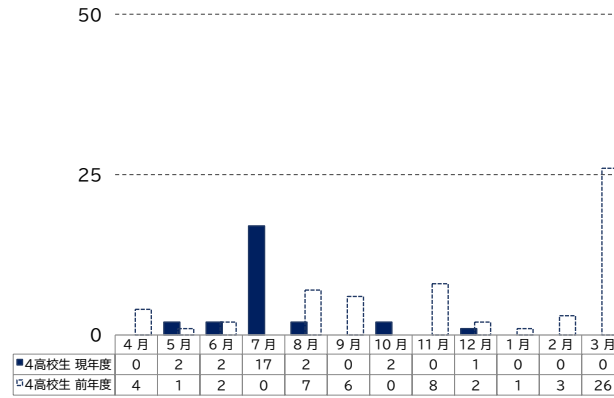

運動広場 月別利用者数推移

全体

小学生

中学生

[高校生]