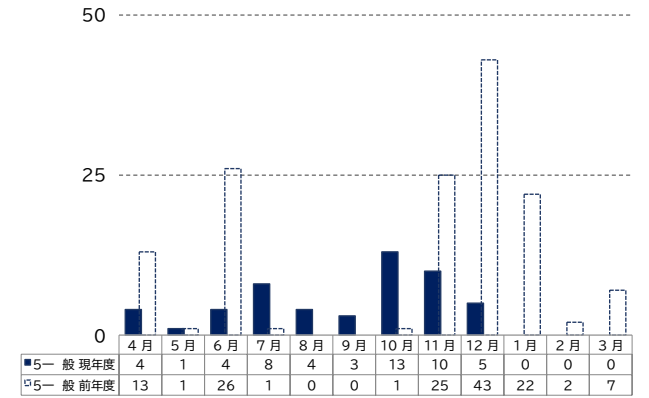

施設別 個人利用者数(属性別)

施設別 団体専用使用利用者数(属性別)

主催事業
年間参加者数(延べ数)
(クッキングや社会見学、
スポーツ教室など)
計 4,597人

青少年会館 月別利用者数推移

全体

体育館 月別利用者数推移

全体

小学生

中学生

[未就学児]

[高校生]

[大学生・一般]

運動広場 月別利用者数推移

全体

小学生

中学生

[未就学児]

[高校生]

[大学生・一般]