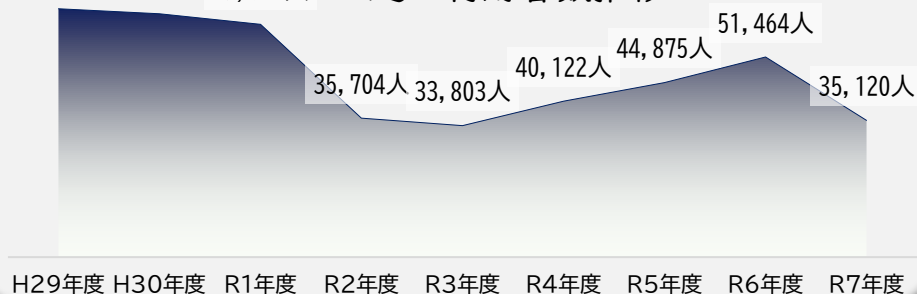

令和7年度(2025年度)青少年クリエイティブセンター 利用者統計

延べ利用者数推移

利用登録者数推移

地域別登録者数 内訳 (現年度)

地域	人数
1 JR以南	76人
2 片山・岸部	671人
3 豊津・江坂、南吹田	47人
4 千里山・佐井寺	156人
5 山田・千里丘	217人
6 千里ニュータウン	46人
7 市外	40人
合計	1,253人

属性別登録者数 内訳 (現年度)

属性	人数
1 未就学	136人
2 小学生	566人
3 中学生	231人
4 高校生	138人
5 一般	182人

施設別 個人利用者数(属性別)

施設別 団体専用使用利用者数(属性別)

主催事業
年間参加者数(延べ数)
(クッキングや社会見学、
スポーツ教室など)
計 4,597人

青少年会館 月別利用者数推移

全体

体育館 月別利用者数推移

全体

小学生