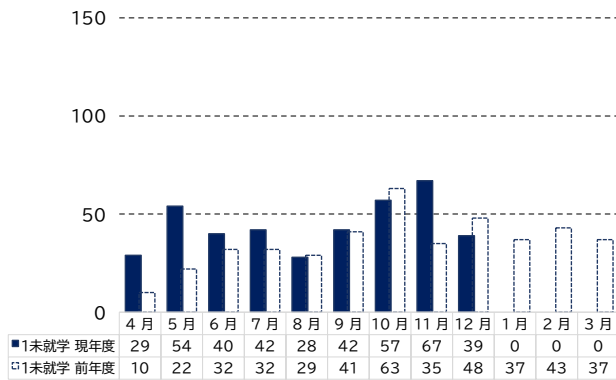

令和7年度(2025年度)青少年クリエイティブセンター 利用者統計

延べ利用者数推移

利用登録者数推移

地域別登録者数 内訳 (現年度)

地域	人数
1 JR以南	76人
2 片山・岸部	671人
3 豊津・江坂、南吹田	47人
4 千里山・佐井寺	156人
5 山田・千里丘	217人
6 千里ニュータウン	46人
7 市外	40人
合計	1,253人

属性別登録者数 内訳 (現年度)

属性	人数
1 未就学	136人
2 小学生	566人
3 中学生	231人
4 高校生	138人
5 一般	182人

施設別 個人利用者数(属性別)

施設別 団体専用使用利用者数(属性別)

主催事業
年間参加者数(延べ数)
(クッキングや社会見学、
スポーツ教室など)
計 4,597人

青少年会館 月別利用者数推移

全体

体育館 月別利用者数推移

全体

小学生

中学生

[未就学児]

[高校生]

[大学生・一般]

運動広場 月別利用者数推移

全体

小学生

中学生