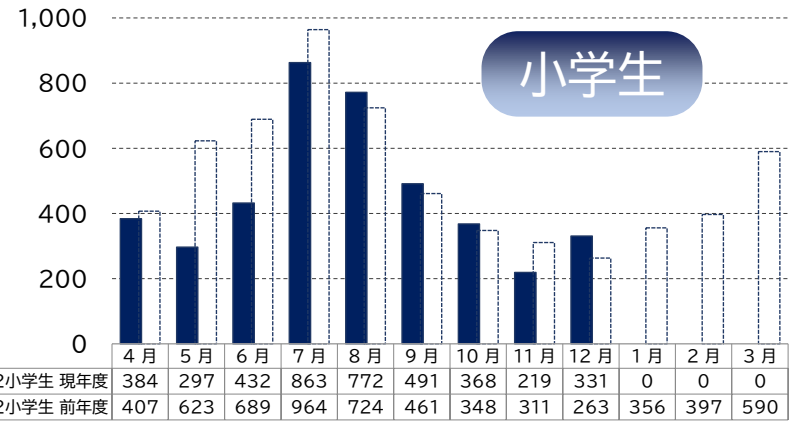

令和7年度(2025年度)青少年クリエイティブセンター 利用者統計

延べ利用者数推移

利用登録者数推移

地域別登録者数 内訳 (現年度)

地域	人数
1 JR以南	76人
2 片山・岸部	671人
3 豊津・江坂、南吹田	47人
4 千里山・佐井寺	156人
5 山田・千里丘	217人
6 千里ニュータウン	46人
7 市外	40人
合計	1,253人

属性別登録者数 内訳 (現年度)

属性	人数
1 未就学	136人
2 小学生	566人
3 中学生	231人
4 高校生	138人
5 一般	182人

施設別 個人利用者数(属性別)

施設別 団体専用使用利用者数(属性別)

主催事業
年間参加者数(延べ数)
(クッキングや社会見学、
スポーツ教室など)
計 4,597人

青少年会館 月別利用者数推移

全体

体育館 月別利用者数推移

全体

小学生

中学生

[未就学児]

[高校生]

[大学生・一般]

運動広場 月別利用者数推移

全体

小学生

中学生