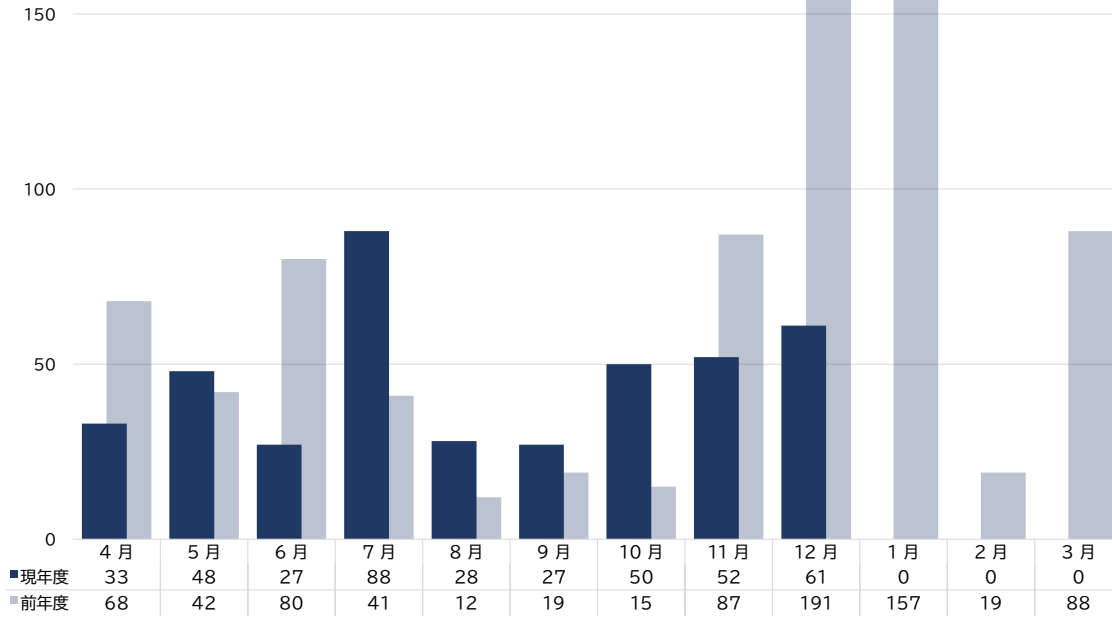

施設別 個人利用者数(属性別)

施設別 団体専用使用利用者数(属性別)

主催事業
年間参加者数(延べ数)
(クッキングや社会見学、
スポーツ教室など)
計 4,597人

青少年会館 月別利用者数推移

全体

体育館 月別利用者数推移

全体

小学生

中学生

[未就学児]

[高校生]

[大学生・一般]

運動広場 月別利用者数推移

全体

小学生

中学生