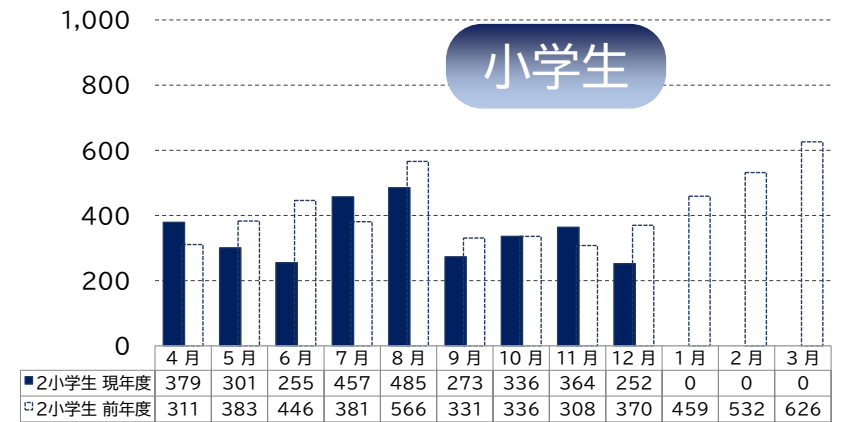

令和7年度(2025年度)青少年クリエイティブセンター 利用者統計

延べ利用者数推移

利用登録者数推移

地域別登録者数 内訳 (現年度)

地域	人数
1 JR以南	76人
2 片山・岸部	671人
3 豊津・江坂、南吹田	47人
4 千里山・佐井寺	156人
5 山田・千里丘	217人
6 千里ニュータウン	46人
7 市外	40人
合計	1,253人

属性別登録者数 内訳 (現年度)

属性	人数
1 未就学	136人
2 小学生	566人
3 中学生	231人
4 高校生	138人
5 一般	182人

施設別 個人利用者数(属性別)

施設別 団体専用使用利用者数(属性別)

主催事業
年間参加者数(延べ数)
(クッキングや社会見学、
スポーツ教室など)
計 4,597人

青少年会館 月別利用者数推移

全体

体育館 月別利用者数推移

全体

小学生

中学生

[未就学児]

[高校生]

[大学生・一般]

運動広場 月別利用者数推移

全体

小学生

中学生