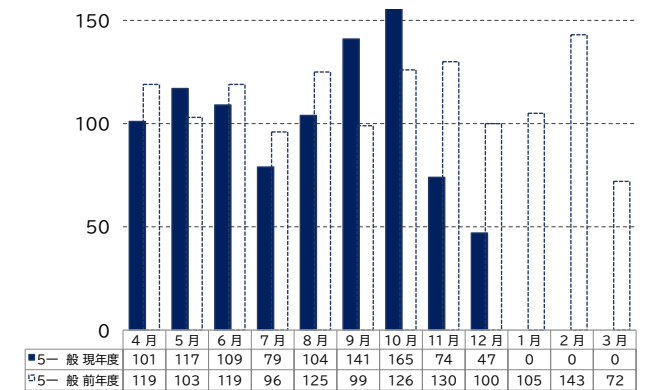

令和7年度(2025年度)青少年クリエイティブセンター 利用者統計

延べ利用者数推移

利用登録者数推移

地域別登録者数 内訳 (現年度)

地域	人数
1 JR以南	76人
2 片山・岸部	671人
3 豊津・江坂、南吹田	47人
4 千里山・佐井寺	156人
5 山田・千里丘	217人
6 千里ニュータウン	46人
7 市外	40人
合計	1,253人

属性別登録者数 内訳 (現年度)

属性	人数
1 未就学	136人
2 小学生	566人
3 中学生	231人
4 高校生	138人
5 一般	182人

施設別 個人利用者数(属性別)

施設別 団体専用使用利用者数(属性別)

主催事業
年間参加者数(延べ数)
(クッキングや社会見学、
スポーツ教室など)
計 4,597人

青少年会館 月別利用者数推移

全体

体育館 月別利用者数推移

全体

小学生

中学生

[未就学児]

[高校生]

[大学生・一般]

運動広場 月別利用者数推移

全体

小学生

中学生