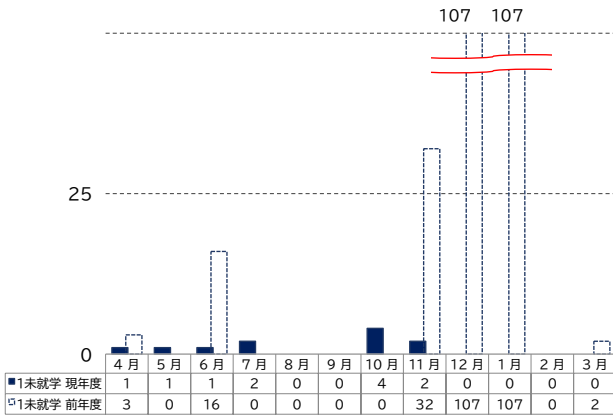

施設別 個人利用者数(属性別)

施設別 団体専用使用利用者数(属性別)

主催事業
年間参加者数(延べ数)
(クッキングや社会見学、
スポーツ教室など)
計 4,597人

青少年会館 月別利用者数推移

全体

体育館 月別利用者数推移

全体

小学生

中学生

[未就学児]

[高校生]

[大学生・一般]

運動広場 月別利用者数推移

全体

小学生

中学生