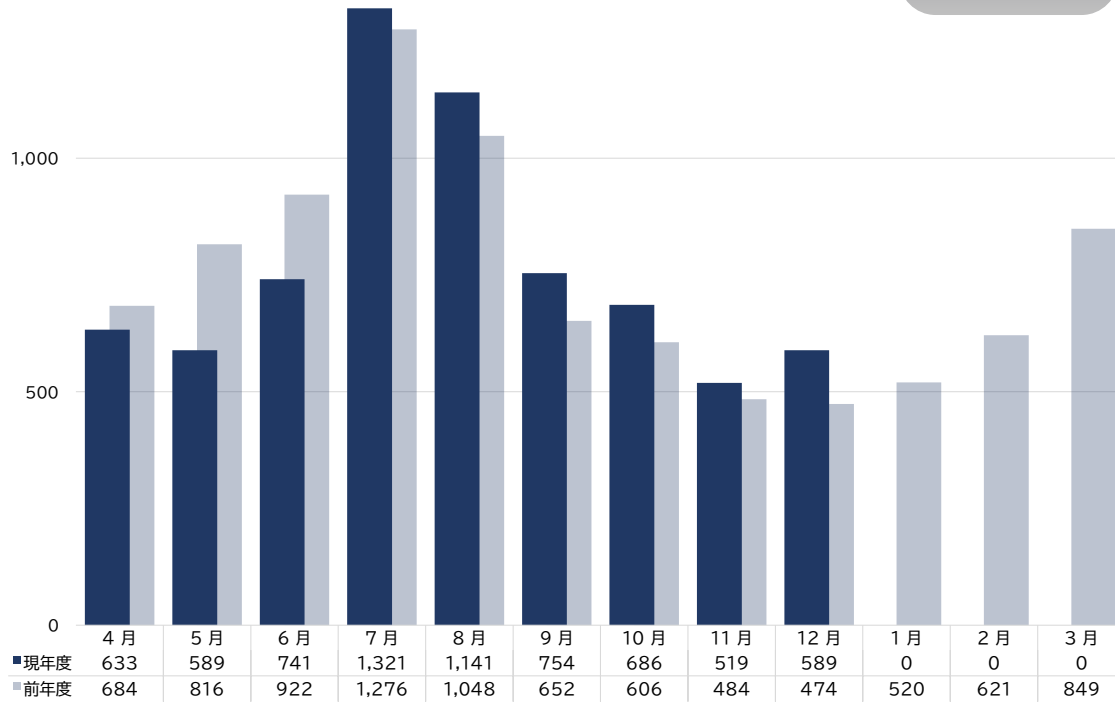

令和7年度(2025年度)青少年クリエイティブセンター 利用者統計

延べ利用者数推移

利用登録者数推移

地域別登録者数 内訳 (現年度)

地域	人数
1 JR以南	76人
2 片山・岸部	671人
3 豊津・江坂、南吹田	47人
4 千里山・佐井寺	156人
5 山田・千里丘	217人
6 千里ニュータウン	46人
7 市外	40人
合計	1,253人

属性別登録者数 内訳 (現年度)

属性	人数
1 未就学	136人
2 小学生	566人
3 中学生	231人
4 高校生	138人
5 一般	182人

施設別 個人利用者数(属性別)

施設別 団体専用使用利用者数(属性別)

主催事業
年間参加者数(延べ数)
(クッキングや社会見学、
スポーツ教室など)
計 4,597人

青少年会館 月別利用者数推移

全体

体育館 月別利用者数推移

全体

小学生

中学生

[未就学児]

[高校生]

[大学生・一般]

運動広場 月別利用者数推移

全体

小学生

中学生