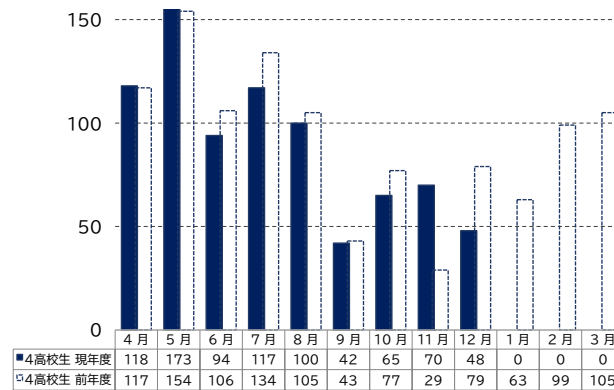

令和7年度(2025年度)青少年クリエイティブセンター 利用者統計

延べ利用者数推移

利用登録者数推移

地域別登録者数 内訳 (現年度)

地域	人数
1 JR以南	76人
2 片山・岸部	671人
3 豊津・江坂、南吹田	47人
4 千里山・佐井寺	156人
5 山田・千里丘	217人
6 千里ニュータウン	46人
7 市外	40人
合計	1,253人

属性別登録者数 内訳 (現年度)

属性	人数
1 未就学	136人
2 小学生	566人
3 中学生	231人
4 高校生	138人
5 一般	182人

施設別 個人利用者数(属性別)

施設別 団体専用使用利用者数(属性別)

主催事業
年間参加者数(延べ数)
(クッキングや社会見学、
スポーツ教室など)
計 4,597人

青少年会館 月別利用者数推移

全体

体育館 月別利用者数推移

全体

小学生

中学生

[未就学児]

[高校生]

[大学生・一般]

運動広場 月別利用者数推移

全体

小学生

中学生