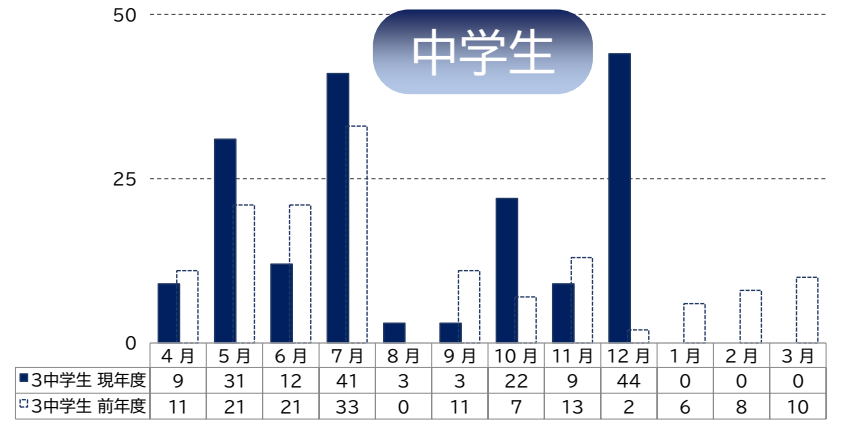

施設別 個人利用者数(属性別)

施設別 団体専用使用利用者数(属性別)

主催事業
年間参加者数(延べ数)
(クッキングや社会見学、
スポーツ教室など)
計 4,597人

青少年会館 月別利用者数推移

全体

体育館 月別利用者数推移

全体

小学生

中学生

[未就学児]

[高校生]

[大学生・一般]

運動広場 月別利用者数推移

全体

小学生

中学生

[未就学児]

[高校生]

[大学生・一般]