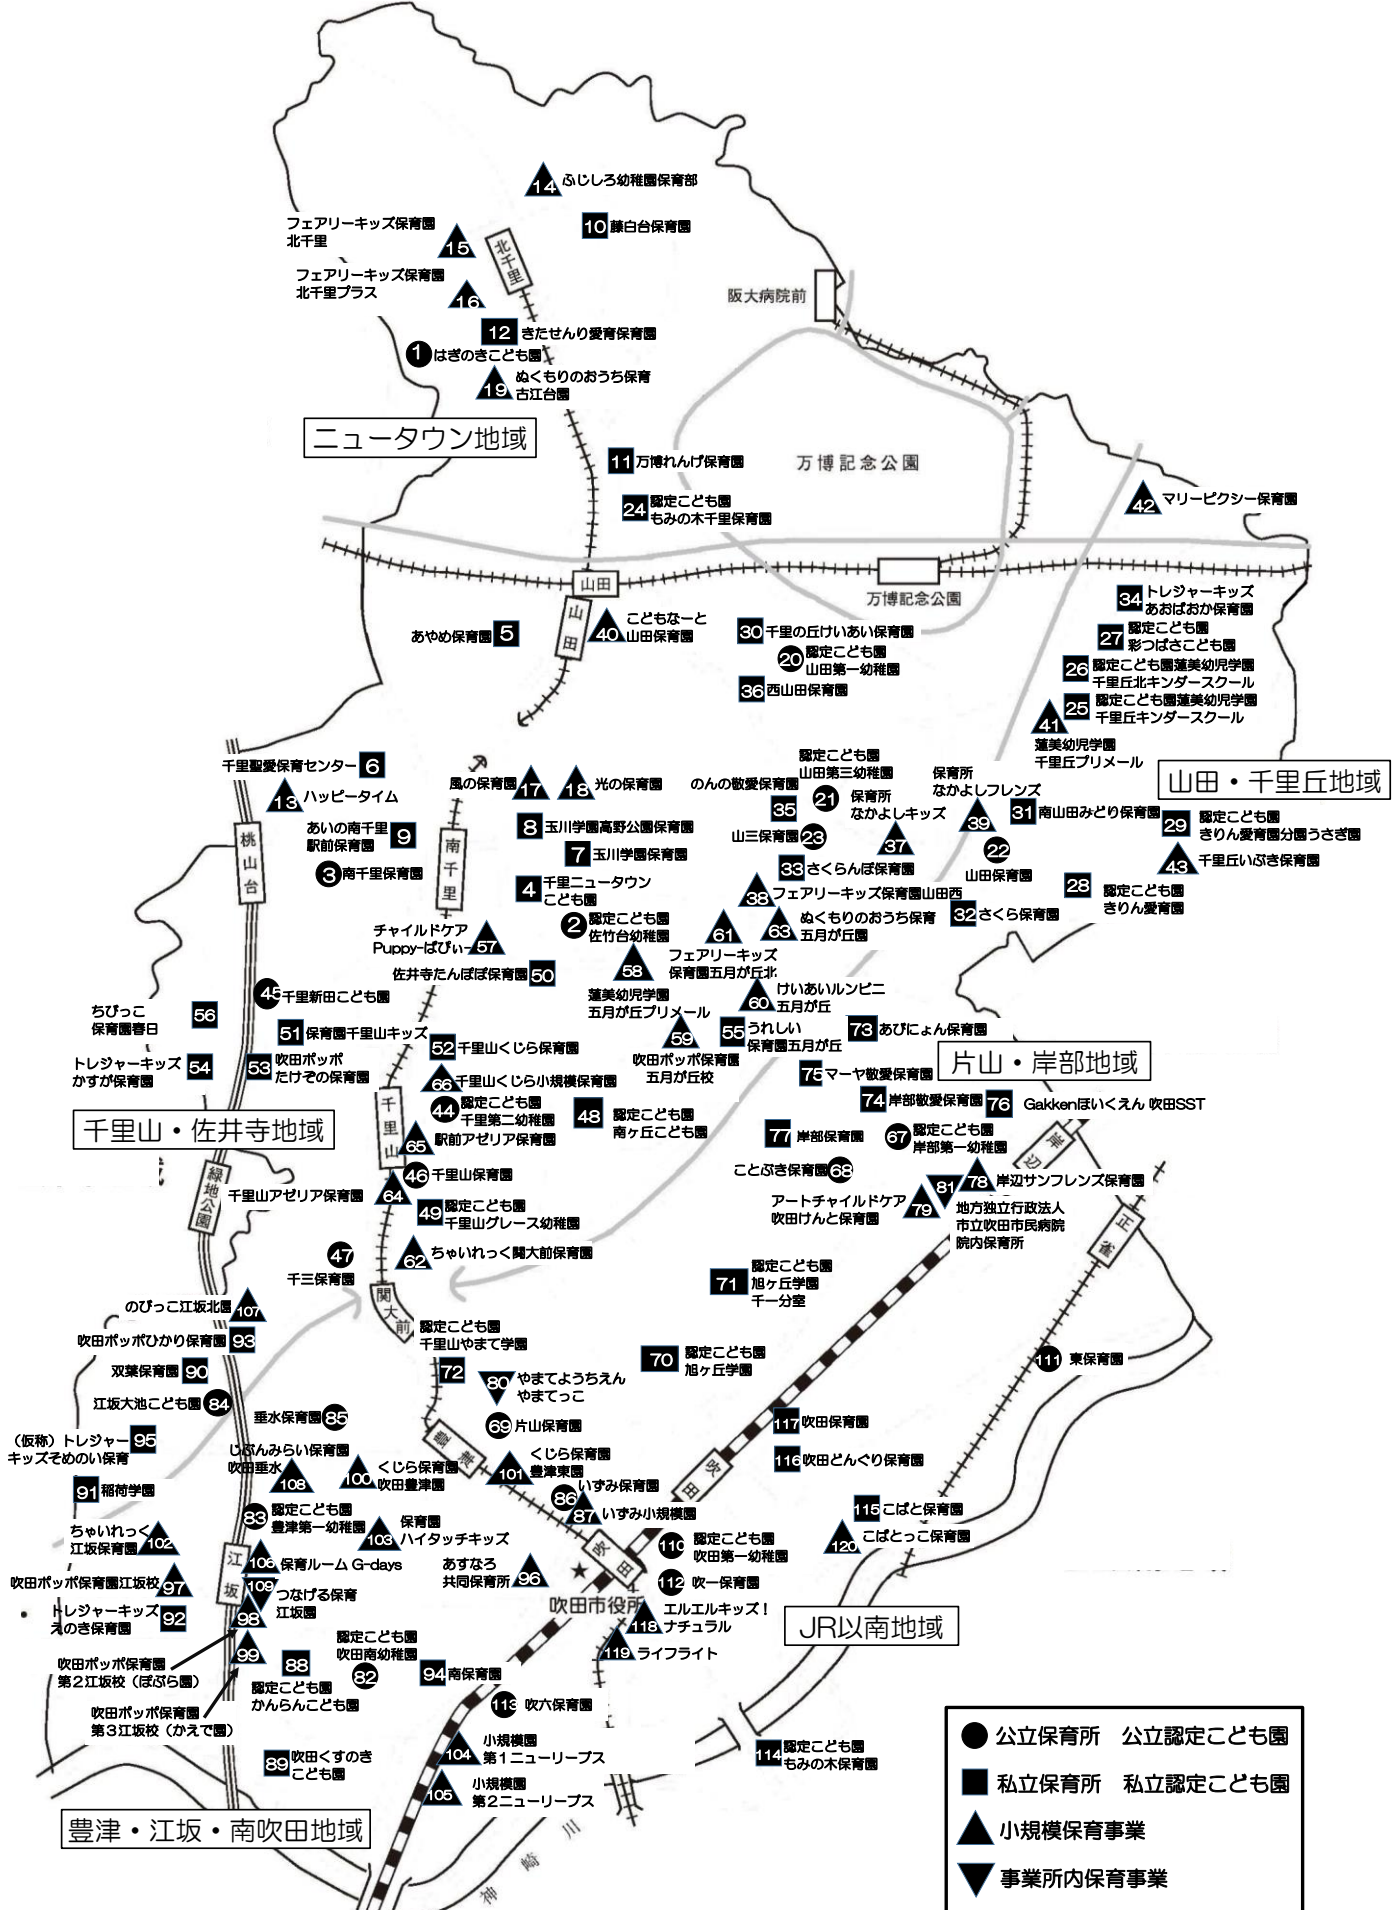

# 6 市内施設一覧

## 1. 市内保育所等マップ(令和4年8月1日時点)