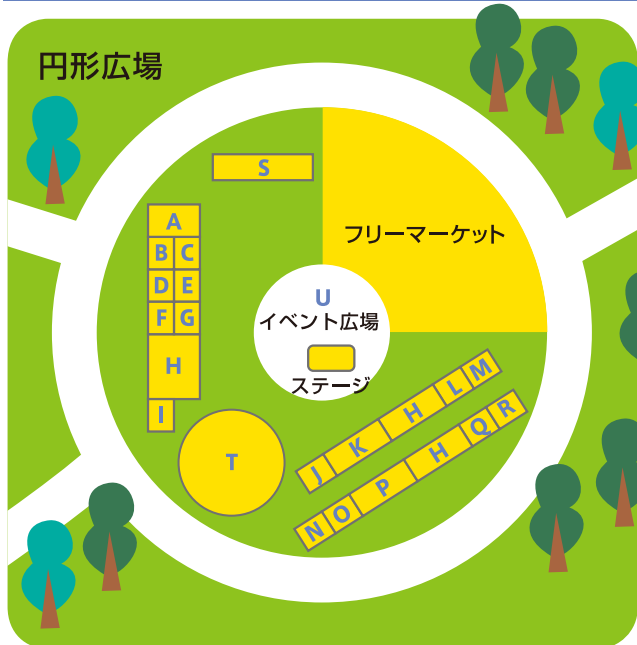

第17回千里ニュータウン 商業祭 2018

新鮮な野菜・くだもの、地元吹田の農産物の販売。
その他グルメ屋台・フリマなど楽しいお店がいっぱい！！

日時 2018.9.30[日] 10:00~16:00

会場 千里南公園 円形広場 **雨天中止**
(小雨決行)

●主催/吹田市商業団体連合会

●共催/千里ニュータウン吹田地区商業連合会 ●後援/吹田市・吹田商工会議所・千里ニュータウン連合自治会・(財)大阪府タウン管理財団

会場周辺地図&アクセス

阪急電車 千里線南千里駅下車 [北へ徒歩約5分]

阪急バス 津雲台南口下車 [東へ徒歩約3分]

※駐車場がございませんので公共交通機関をご利用下さい。

会場見取り図

- A スーパー三協
- B リサイクルクラブ
- C PASION(パシオン)
- D 吹田市農業振興研究協議会
- E コスモキング
- F リバティーファミリー
- G 中尾商店
- H 世界のグルメ屋台
- I 焼き鳥 渡鳥
- J 但馬飯
- K サンマルク
- L ダスキン今宮支店
- M 桃山台自治会
- N ポン菓子
- O 山口納豆
- P 遊び広場
- Q 居酒屋・夢ペンギン村
- R 佐竹台サイクル
- S J:COM
- T ミニSL
- U 大道芸
- U 西山田中学吹奏楽