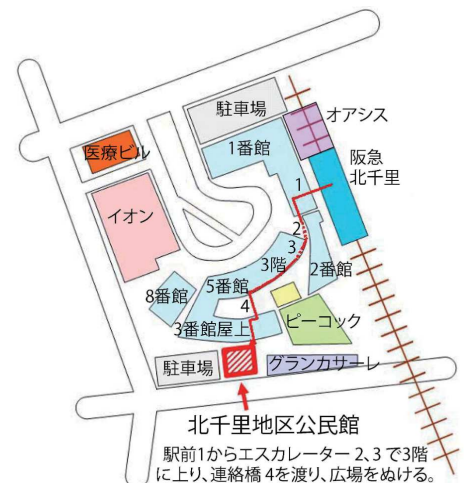

# 第6回 吹田市北千里小学校跡地 複合施設ワークショップ (意見交換会)

テーマ：ワークショップのまとめ

リビングが家族の結びつきを育む場であるように、  
ここを気軽に訪れ、集い、ふれあい、ともに心を育む、  
すべての人のための「マチナカリリビング」のような  
複合施設を考えてみませんか？

あらゆる世代に開かれた、成熟したまちにふさわしい  
ハートウォーミングな居場所を、皆様と一緒に作り  
ましょう。

企画・運営：内藤・大和建築設計共同企業体

日時：2019年10月19日(土)10:00-12:00(雨天決行)

参加費：無料

会場：北千里地区公民館

参加条件：どなたでもご参加ください  
※手話通訳や保育を希望される方は  
10月11日までにFAXまたはメールで  
ご連絡ください。

お問合せ：吹田市教育委員会地域教育部  
まなびの支援課

TEL：06-6155-8257 FAX：06-6155-8876

メール：shogakus@city.suita.osaka.jp

住所：〒564-0027 吹田市朝日町3番415-1号