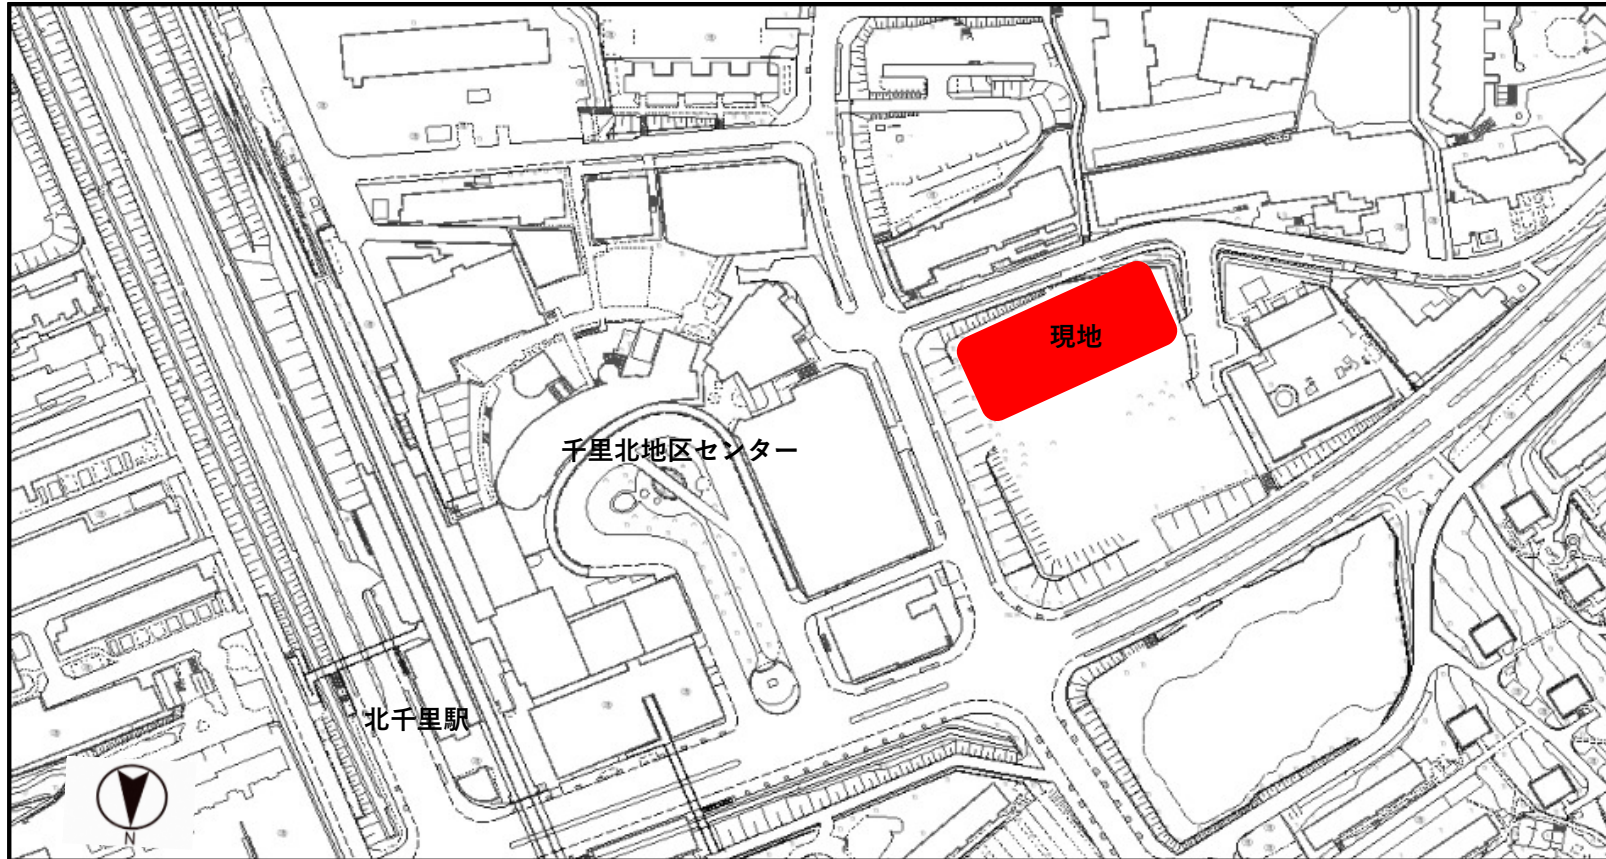

北千里小学校跡地複合施設「まちなかりビング北千里」の建設工事の進捗状況

撮影日： 令和3年9月28日

撮影日： 令和3年10月20日

20-101225-149425-0