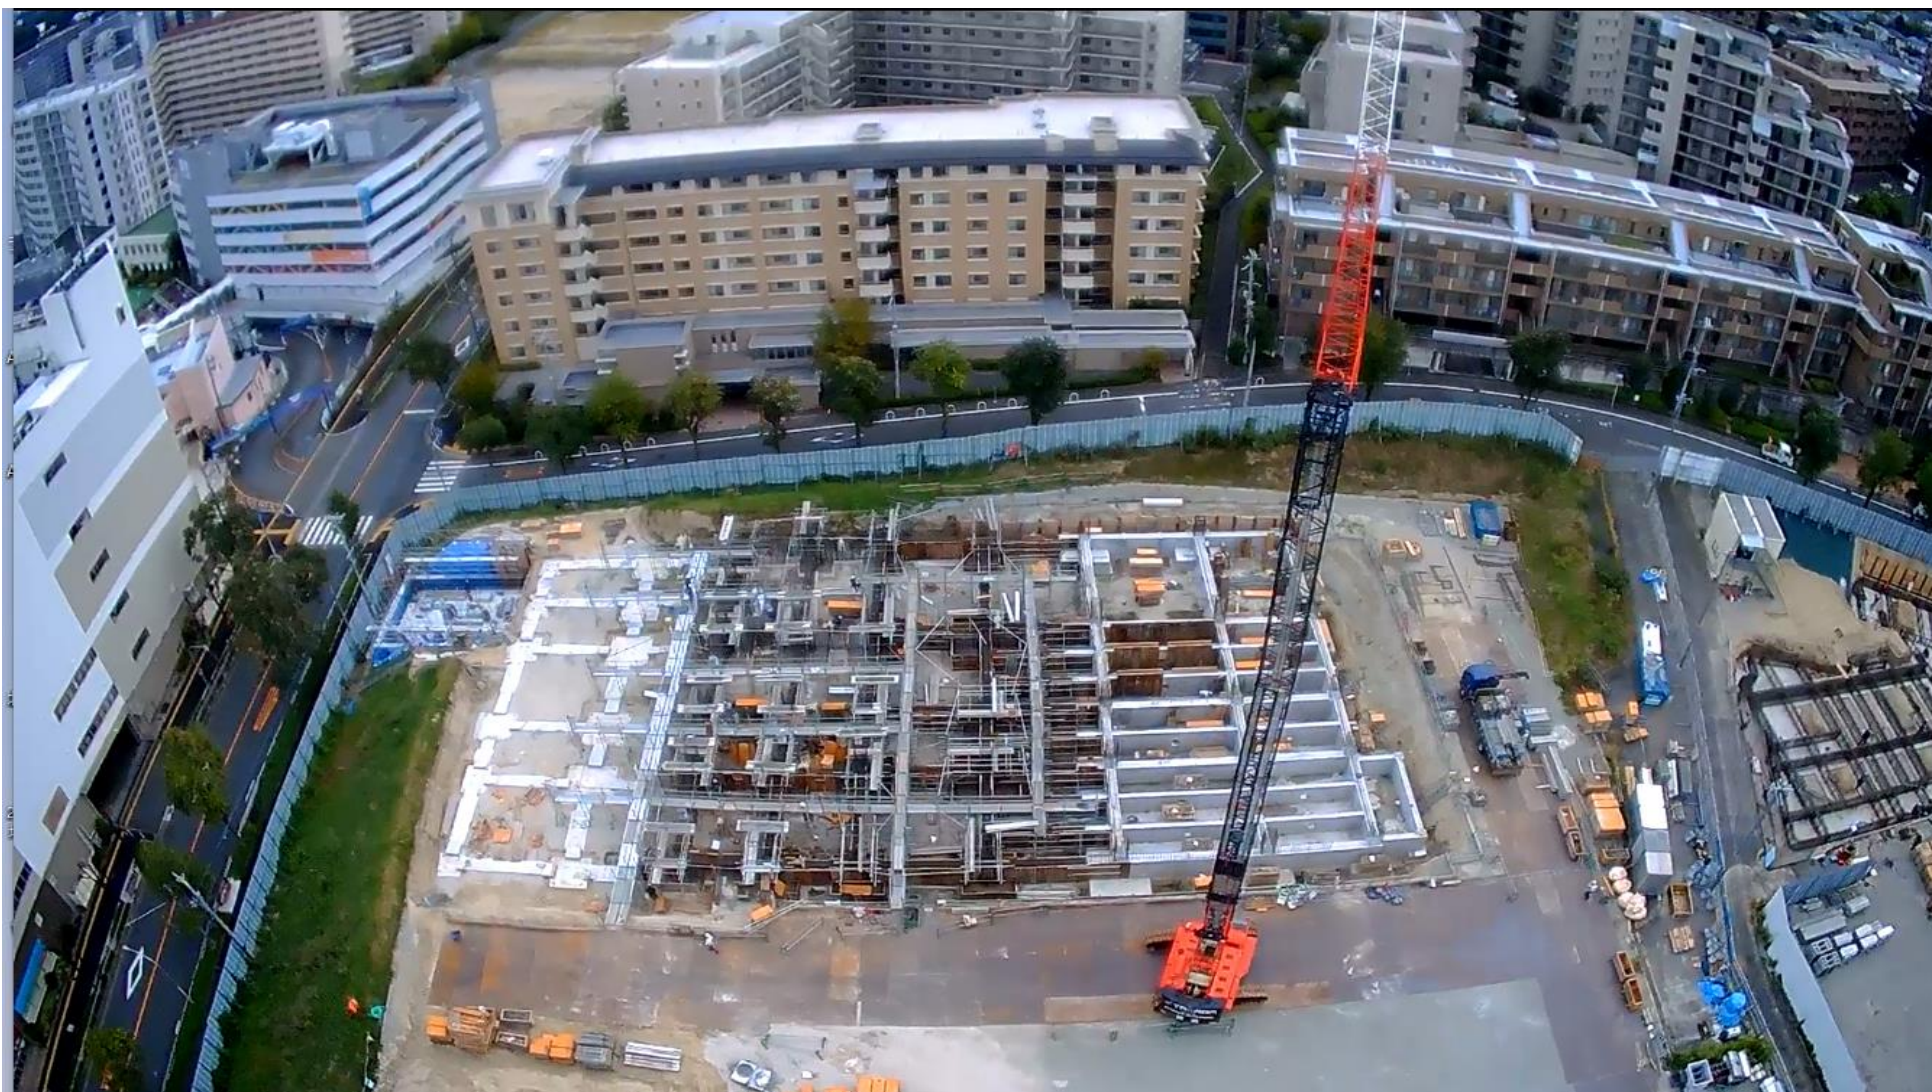

北千里小学校跡地複合施設「まちなかりビング北千里」の建設工事の進捗状況

撮影日： 令和3年9月28日

撮影日： 令和3年10月20日

20-101225-149425-0