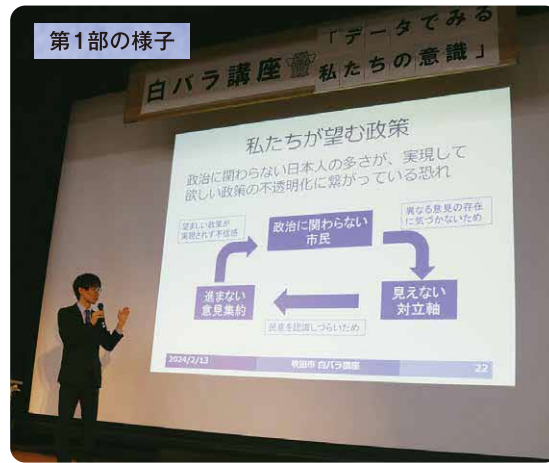

吹田市明推協では、去る2月13日(火)、千里市民センターにて選挙啓発のための市民向け講座「白バラ講座」を開催し、41名の御参加をいただきました。コロナ禍の影響による相次ぐ中止を経て、実に4年ぶりの開催となりました。

今回は2部制の講座とし、第1部では「データでみる私たちの意識」と題し、関西大学法学部助教・浅野良成氏に私たちを取り巻く社会について、世代や地域で有権者の意識がどのように異なっているか、データを用いて講演いただきました。

第2部では、「若者の投票率向上施策を考える」というテーマでシンポジウムを行いました。

パネリストには、第1部講師の浅野先生と明推協委員に加え、今年度授業で若者の投票率向上施策を研究された、大阪学院大学の学生4名にも登壇いただきました。

学生の皆さんが考案した施策の発表を皮切りに、パネリストのみならず参加者からも質問や意見が盛んに寄せられ、活発な議論が行われました。

参加者の方からは、「データとして、現在の日本、有権者の傾向を少し深く理解できた気がします」「この取り組みがあちこちでひらかれると良いと思いました」「学生の素直な声が聞けて良かった!」などの感想が聞かれました。

第1部の様子

第2部の様子

当日参加できなかった方向けに、講座の録画配信を行っています。