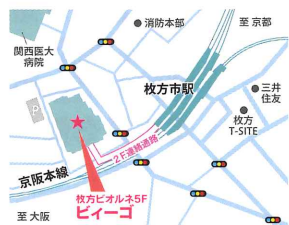

特設サイトはこちら

説明会 & 合同就職説明会 開催場所・開催日程

各会場定員 約30名

介護助手について、詳しい説明を行います。
不安なこと、疑問、お悩みなど説明会で解消できます。
説明会の後、介護施設の担当者とお話して新しい働き方を見つけていきましょう。

各会場におきましては、説明会からご参加していただく必要があります。

大阪市 エル・おおさか

大阪市中央区北浜東3番14号 南館10階 南101 南1023
大阪メトロ谷町線・京阪本線「天満橋駅」から西へ約300m
大阪メトロ堺筋線・京阪本線「北浜駅」から東へ約500m

9月8日(金)
10月16日(月)

説明会
14:00~14:30
合同就職説明会
14:30~16:00

八尾市 プリズムホール

八尾市光町2丁目40番地 4階 会議室1・5階 レセプションホール
近鉄大阪線「近鉄八尾駅」中央北出口から東へ200m

9月12日(火)

説明会
14:00~14:30
合同就職説明会
14:30~16:00

枚方市 枚方ビーゴ

枚方市岡本町7番1号 枚方ビオルネ 5階 イベントルーム
京阪本線「枚方市駅」直結約30m

9月28日(木)

説明会
14:00~14:30
合同就職説明会
14:30~16:00

吹田市 メイシアター

吹田市泉町2丁目29番1号 3階 レセプションホール
JR東海道本線「吹田駅」から約1.1km
阪急千里線「吹田駅」から約100m

10月2日(月)

説明会
14:00~14:30
合同就職説明会
14:30~16:00

茨木市 オークシアター

茨木市駅前4丁目7番55号 3階 302・303号室
JR東海道本線「茨木駅」から東へ約650m
阪急京都線「茨木市駅」から西へ約720m