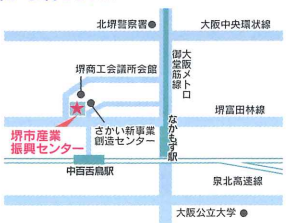

9月8日(金)
10月16日(月)

説明会
14:00~14:30
合同就職説明会
14:30~16:00

八尾市 プリズムホール

八尾市光町2丁目40番地 4階 会議室1・5階 レセプションホール
近鉄大阪線「近鉄八尾駅」中央北出口から東へ200m

9月12日(火)

説明会
14:00~14:30
合同就職説明会
14:30~16:00

枚方市 枚方ビーゴ

枚方市岡本町7番1号 枚方ビオルネ 5階 イベントルーム
京阪本線「枚方市駅」直結約30m

9月28日(木)

説明会
14:00~14:30
合同就職説明会
14:30~16:00

吹田市 メイシアター

吹田市泉町2丁目29番1号 3階 レセプションホール
JR東海道本線「吹田駅」から約1.1km
阪急千里線「吹田駅」から約100m

10月2日(月)

説明会
14:00~14:30
合同就職説明会
14:30~16:00

茨木市 オークシアター

茨木市駅前4丁目7番55号 3階 302・303号室
JR東海道本線「茨木駅」から東へ約650m
阪急京都線「茨木市駅」から西へ約720m

10月25日(水)

説明会
14:00~14:30
合同就職説明会
14:30~16:00

河内長野市 ノバティホール

河内長野市長野町5番1号 ノバティながの南館 3階 多目的ホール
南海高野線「河内長野駅」すぐ
近鉄長野線「河内長野駅」すぐ

11月1日(水)

説明会
14:00~14:30
合同就職説明会
14:30~16:00

堺市 堺市産業振興センター

堺市北区長曾根町183番地5 5階 コンベンションホール・会議室1
南海高野線「中百舌鳥駅」北出口から約300m
大阪メトロ御堂筋線「なかもず駅」⑩番出口から約300m

11月8日(水)

説明会
14:00~14:30
合同就職説明会
14:30~16:00

岸和田市 岸和田市立福祉総合センター

岸和田市野田町1丁目5番5号 3階 大会議室
南海本線「岸和田駅」から約600m

11月24日(金)

説明会
14:00~14:30
合同就職説明会
14:30~16:00

各会場定員に達した時点で受付を終了させていただきます。