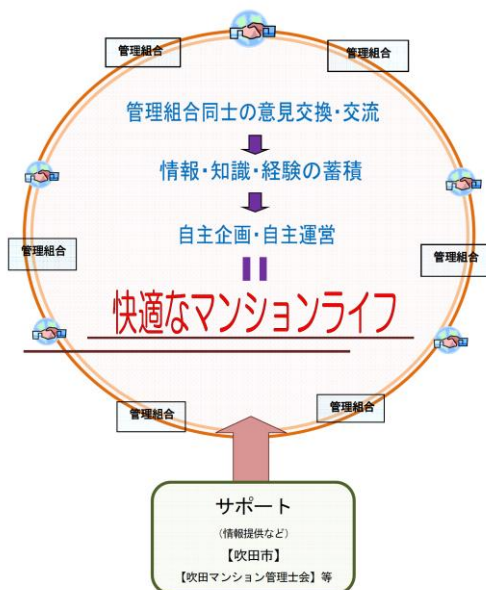

吹田市マンション管理組合ネットワーク(SMAK)

登録のご案内

マンション管理組合の運営に悩んでいませんか？

- ・ 管理組合の役員になったものの情報不足や経験不足のためうまく運営できない
- ・ マンション内のトラブルや大規模修繕を相談したい
- ・ 他の管理組合はどんな運営をしているのか知りたい

マンション管理組合の運営にお悩みの方はぜひご参加ください

吹田市マンション管理組合ネットワーク(SMAK)とは・・・

マンション内のトラブルや大規模修繕などのさまざまな問題について、互いに情報を交換しながら、吹田マンション管理士会など専門家のサポートを受けて、それぞれが抱える問題のスムーズな解決を目指す吹田市内の管理組合でつくる組織です。

【登録によるメリット】

- ☞ ネットワークに参加している管理組合同士の交流、情報交換などができます。
- ☞ マンションの維持管理に関する情報をお届けします。
- ☞ 必要なときに専門家(マンション管理士)の相談が無料で受けられます。

「ネットワーク」イメージ図

ネットワークへの登録を希望される管理組合は、別紙申込用紙に必要事項をご記入のうえ、吹田市マンション管理組合ネットワーク(SMAK)代表幹事までe-mailでお申込みください。(申込用紙はホームページからもダウンロードできます。)

◆ 申込み・問い合わせ先 ◆

SMAK 幹事 (50 音順) (○：代表幹事)

- 田中昭夫：a.r.tanaka@h2.dion.ne.jp
- 村井進：s-murai@mx4.ttcn.ne.jp