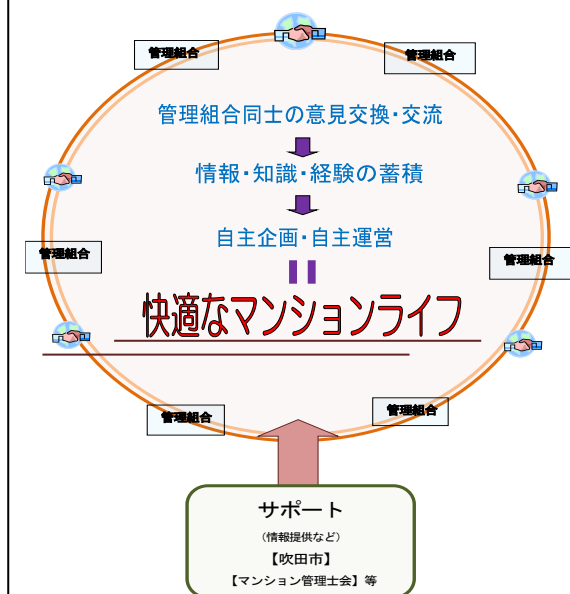

吹田市マンション管理組合ネットワーク(SMAK)

登録のご案内

マンション管理組合の運営に悩んでいませんか？

- ・ 管理組合の役員になったものの情報不足や経験不足のためうまく運営できない
- ・ マンション内のトラブルや大規模修繕を相談したい
- ・ 他の管理組合はどんな運営をしているのか知りたい

マンション管理組合の運営にお悩みの方はぜひご参加ください

吹田市マンション管理組合ネットワーク(SMAK)とは・・・

マンション内のトラブルや大規模修繕などのさまざまな問題について、互いに情報を交換しながら、吹田マンション管理士会など専門家のサポートを受けて、それぞれが抱える問題のスムーズな解決を目指す吹田市内の管理組合でつくる組織です。

【登録によるメリット】

- ☞ ネットワークに参加している管理組合同士の交流、情報交換などができます。
- ☞ マンションの維持管理に関する情報をお届けします。

「ネットワーク」イメージ図