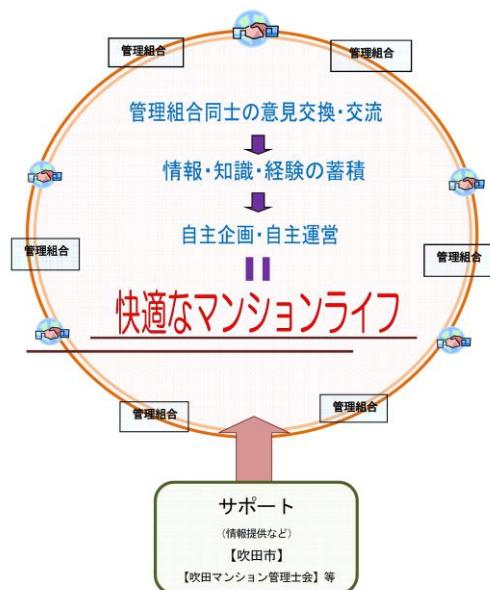

吹田市マンション管理組合ネットワーク(SMAK)

登録のご案内

マンション管理組合の運営に悩んでいませんか？

- ・ 管理組合の役員になったものの情報不足や経験不足のためうまく運営できない
- ・ マンション内のトラブルや大規模修繕を相談したい
- ・ 他の管理組合はどんな運営をしているのか知りたい

マンション管理組合の運営にお悩みの方はぜひご参加ください

吹田市マンション管理組合ネットワーク(SMAK)とは・・・

マンション内のトラブルや大規模修繕などのさまざまな問題について、互いに情報を交換しながら、吹田マンション管理士会など専門家のサポートを受けて、それぞれが抱える問題のスムーズな解決を目指す吹田市内の管理組合でつくる組織です。

【登録によるメリット】

- ☞ ネットワークに参加している管理組合同士の交流、情報交換などができます。
- ☞ マンションの維持管理に関する情報をお届けします。
- ☞ 必要なときに専門家(マンション管理士)の相談が無料で受けられます。

「ネットワーク」イメージ図

ネットワークへの登録を希望される管理組合は、別紙申込用紙に必要事項をご記入のうえ、吹田市マンション管理組合ネットワーク(SMAK)代表幹事までe-mailでお申込みください。(申込用紙はホームページからもダウンロードできます。)

◆ 申込み・問い合わせ先 ◆

SMAK 幹事 (50 音順) (○：代表幹事)

- 田中昭夫：a.r.tanaka@h2.dion.ne.jp
- 村井進：s-murai@mx4.ttcn.ne.jp
- 山本宏：yamahiroshi.5n4ro.6day@zeus.eonet.ne.jp