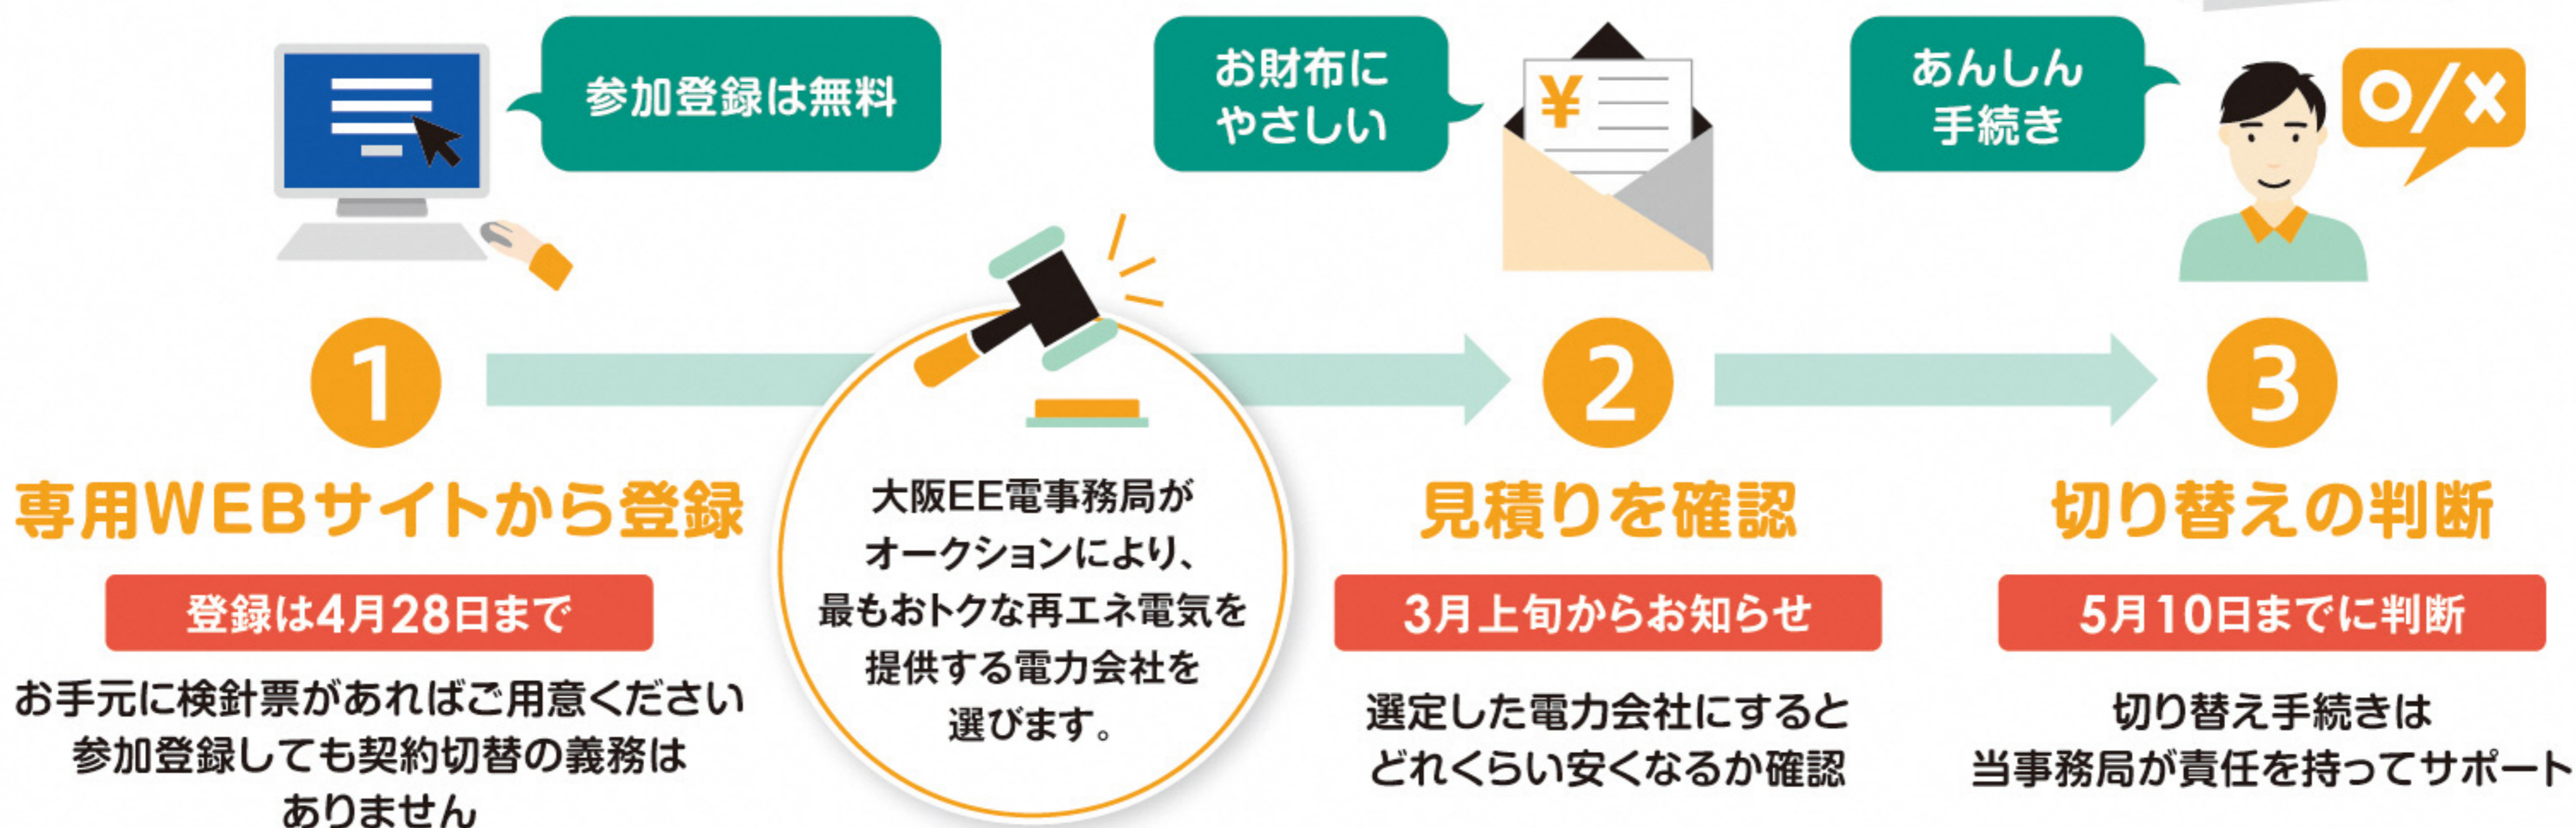

キャンペーンの流れ(かんたん手続き)

まずは
無料登録!

参加登録は無料です。

大阪 EE電

検索

いますぐ登録!

オンライン説明会も実施中

詳しい情報は専用WEBサイトでご確認ください。
<https://group-buy.jp/energy/osaka/home>

大阪 EE電(いいでん)事務局 0120-457-200

受付時間:10:00~18:00(土・日・祝日を除く)
メールアドレス:osaka_energy@group-buy.jp

事業に関するお問合せ:大阪府エネルギー政策課(おおさかスマートエネルギーセンター(大阪府・大阪市)) TEL:06-6210-9254(平日10:00~18:00)
吹田市環境部環境政策室 TEL:06-6384-1782(平日9:00~17:30 12:00~12:45を除く)

本事業(再エネ電力の共同購入支援事業)は大阪府とアイチューザー(株)が協定を締結して実施しています。