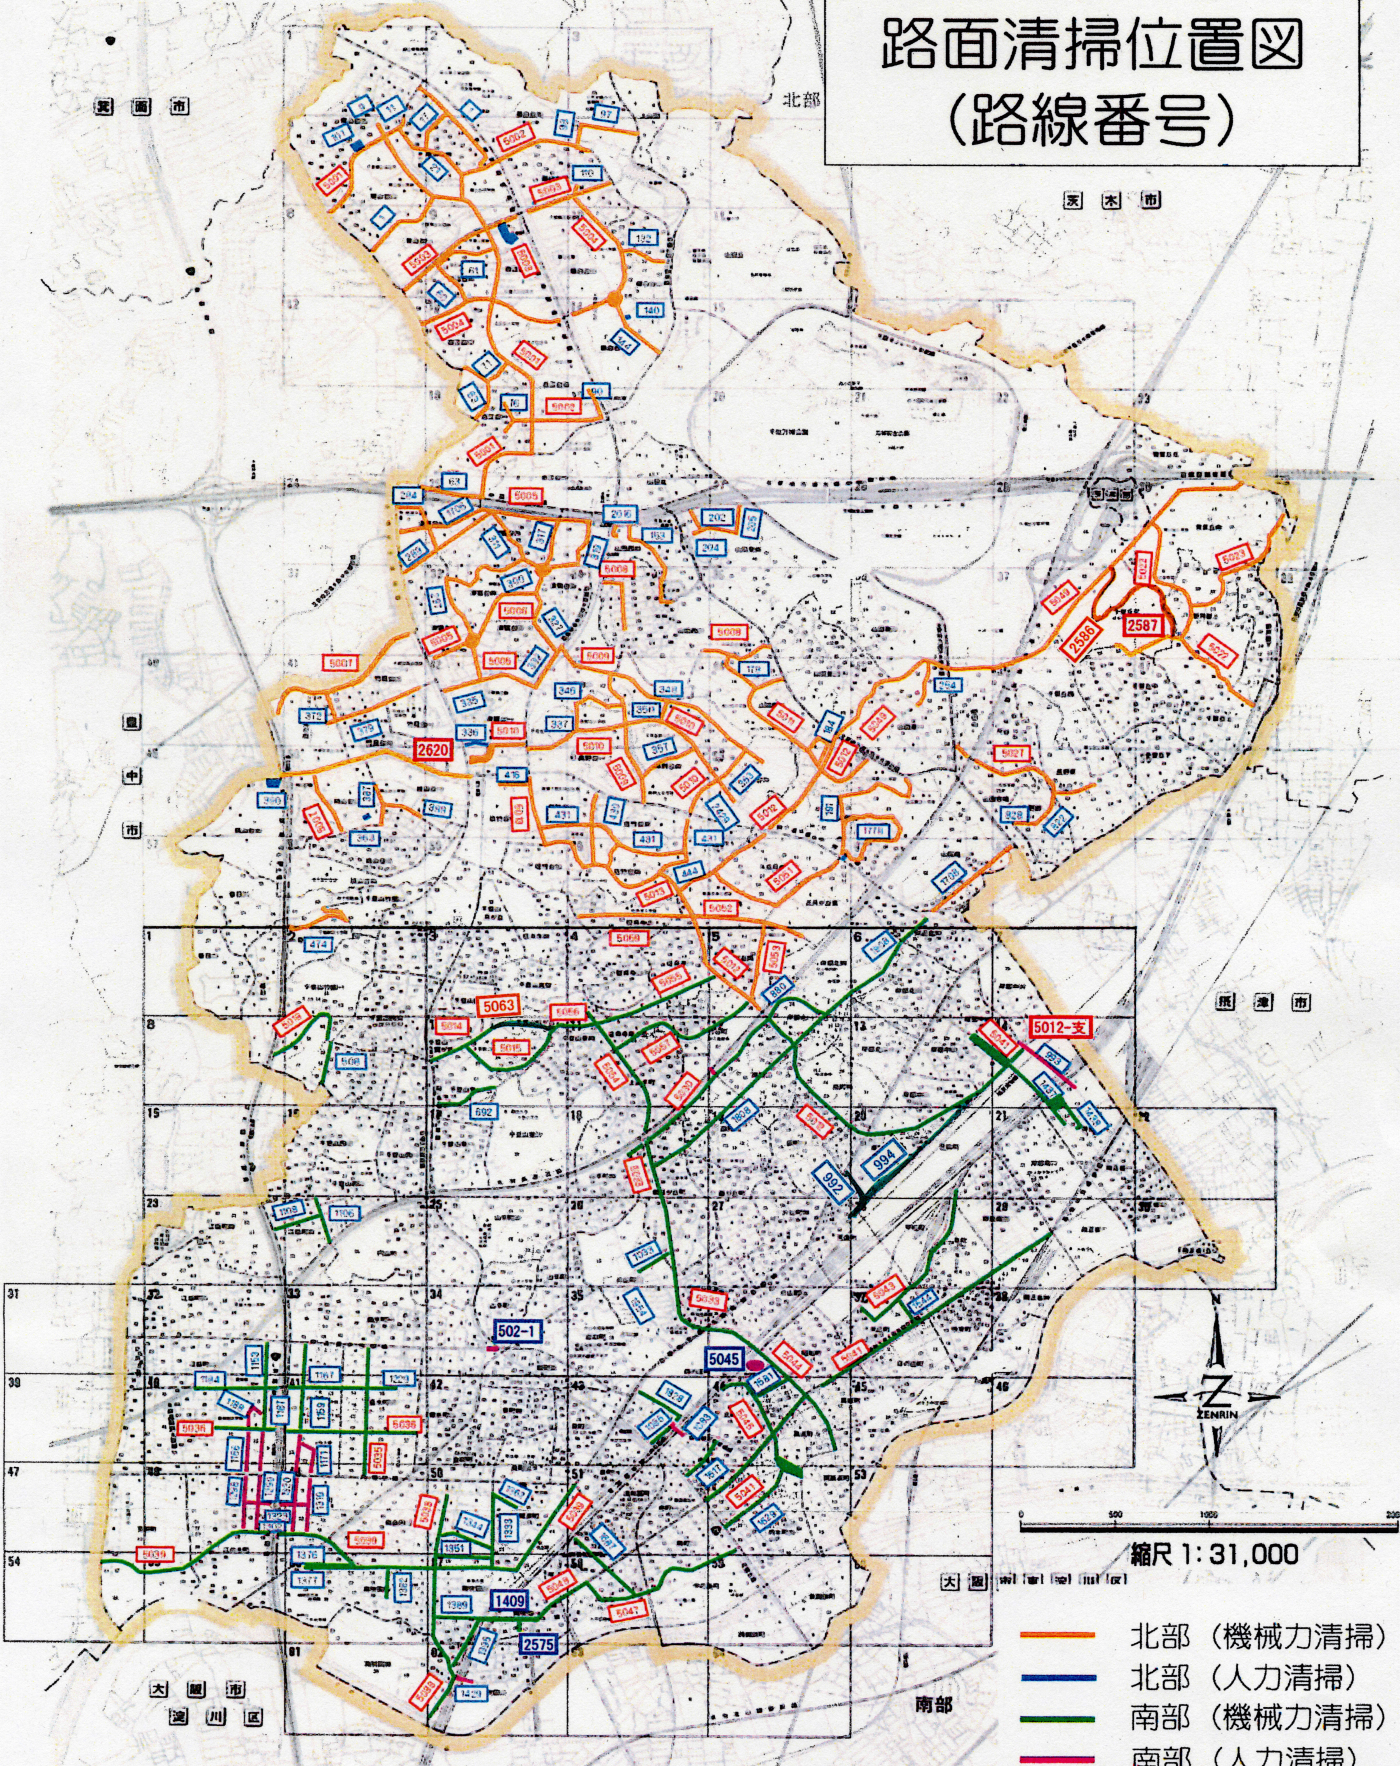

路面清掃位置図 (路線番号)

- 北部 (機械力清掃)
- 北部 (人力清掃)
- 南部 (機械力清掃)
- 南部 (人力清掃)

縮尺 1:31,000

大園市

南部

大園市
瀬川区

美園市

北部

木本町

成瀬市