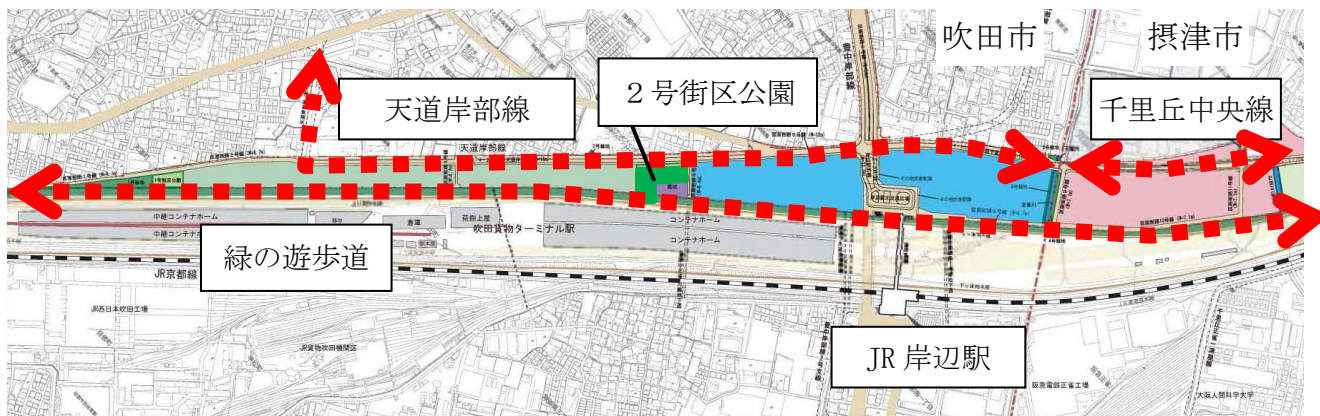

27吹都吹第972号
平成28年3月15日
(2016年)

市議会議員 各位

都市整備部担当理事 乾 詮

緑の遊歩道等の全面開通について

平素は、本市行政に御理解と御協力を賜り、厚くお礼申し上げます。

さて、北大阪健康医療都市（健都）において整備を行いました緑の遊歩道につきまして、先に御案内しました天道岸部線とあわせて、3月30日（午後3時30分予定）に全面開通することとなりましたので報告します。

この遊歩道は、JR京都線に沿って、JR吹田駅から岸辺駅、千里丘駅までを結ぶ全長約3kmにわたる幅員約12mの遊歩道です。

また、2号街区公園につきましては、4月1日に供用開始することとしております。

位置図

緑の遊歩道

<お問合せ先>
都市整備部 吹田操車場跡地まちづくり室
担当 清水、平野
電話：06-6384-2614（直通）
本庁内線：2460、2464