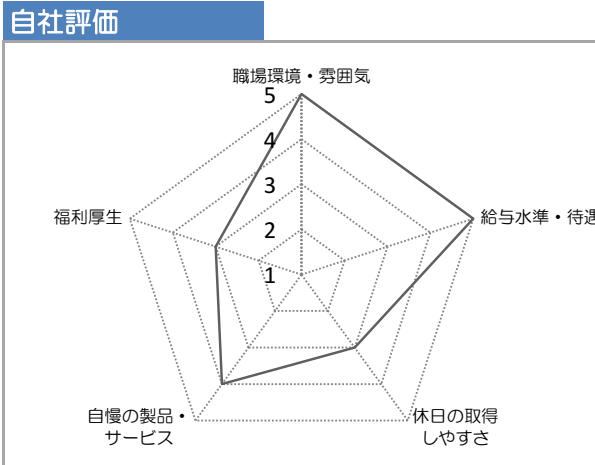

事業所インフォメーションシート

会社名	株式会社ヤクシ
-----	---------

企業プロフィール	
設立	1949年
資本金	2,000万円
従業員数	8名
所在地	大阪府吹田市南正雀 4-8-1
通勤時最寄駅	阪急 正雀駅 徒歩16分 JR 吹田駅 徒歩20分
ホームページなど	-

事業内容	
業種	製造業
ウォーターサーバー仕入れ、販売、メンテナンス ウォーターサーバー用清涼飲料水の製造、販売 その他清涼飲料水の製造、販売	

クリクラ製造風景

クリクラ製造風景

アピールポイント

正規従業員やパート、アルバイトの方は、入社して頂くと皆様長きにわたって勤務しております。
 働きやすさ、仕事のやりやすさは定評があります。一方で食品の検査や国の承認検査など厳しい業務もありますが、従業員の皆様には確実にスキルを身につけて頂いております。
 時給、賞与とも評価制度を採用しております。

企業からのメッセージ

ポジティブで主体的に取り組む方を募集しています。
 初心者、未経験は問いません。
 評価制度を採用しておりますので、仕事ができる方は時給、賞与ともアップしますのでやりがいを感じて頂けます。