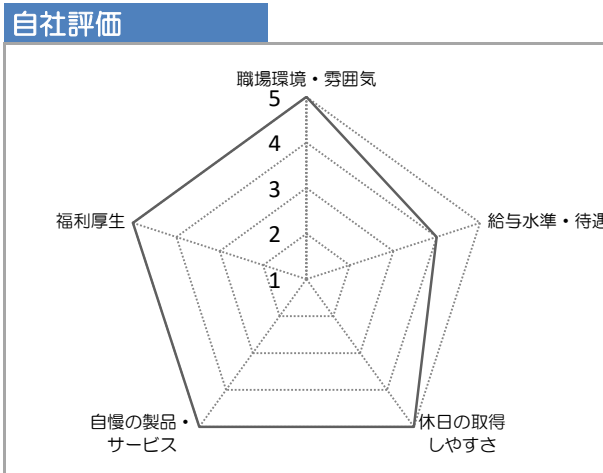

評価のポイント・特長

【福利厚生】
特別休暇制度や慶弔見舞金、家族(子供)手当や住宅手当、退職金制度など、福利厚生は充実。全国の宿泊施設・リゾート施設の優待や、家族の誕生日にプレゼントが届くなど、家族にも嬉しい制度もあります。

【職場環境】
御堂筋線江坂駅から徒歩1分と通勤に非常に便利な立地で、周囲にはたくさんのお店や大きな公園もあり、ランチや終業後も充実した時間を過ごせます。