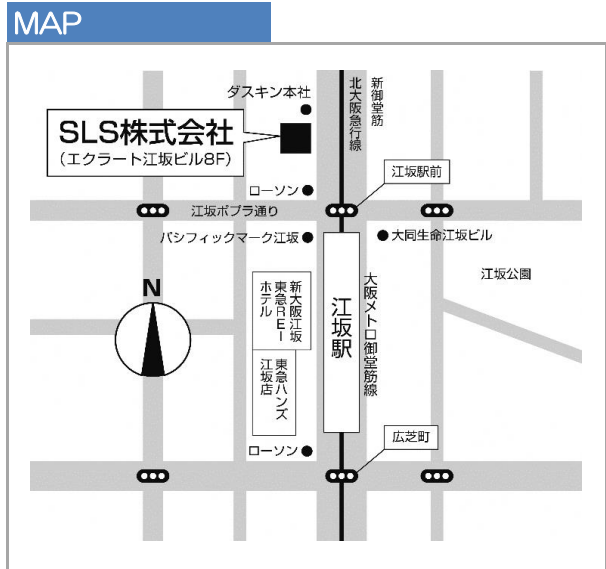

# 事業所インフォメーションシート

会社名	SLS株式会社
-----	---------

企業プロフィール	
設立	平成19年9月
資本金	2,000万円
従業員数	120人
所在地	吹田市豊津町1-18
通勤時最寄駅	大阪メトロ御堂筋線 江坂駅 徒歩1分
ホームページなど	<a href="https://sls.co.jp/">https://sls.co.jp/</a>

事業内容	
業種	サービス業
カギの出張サービスや、防犯対策のサービス、水まわりの出張サービス、給湯器・ガラス・エアコンなど住宅設備の出張交換・設置サービスを全国に展開しています。	

**【職場環境】**  
御堂筋線江坂駅から徒歩1分と通勤に非常に便利な立地で、周囲にはたくさんのお店や大きな公園もあり、ランチや終業後も充実した時間を過ごせます。