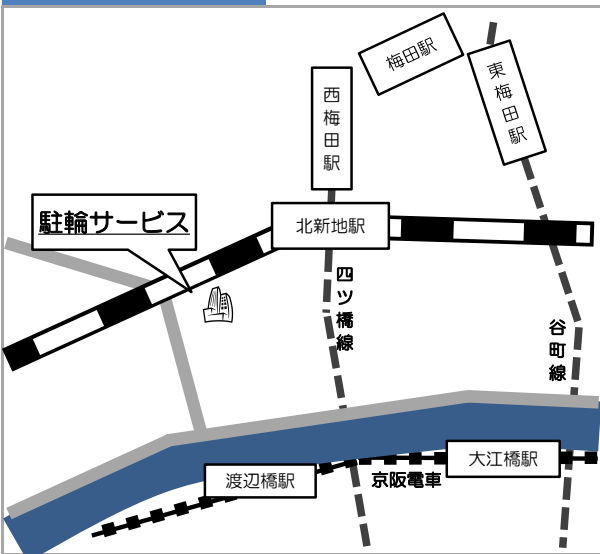

### 企業プロフィール

設立	昭和63年7月25日
資本金	5,000万円
従業員数	1,350名
所在地	大阪市北区菅根崎新地 2-5-3 堂島TSSビル5F
通勤時最寄駅	JR北新地駅、大阪メトロ西梅田駅 徒歩5分
ホームページなど	<a href="http://www.churin.jp/">http://www.churin.jp/</a>

### MAP

安全、安心、快適な駐輪スペース

女性が活躍しています。