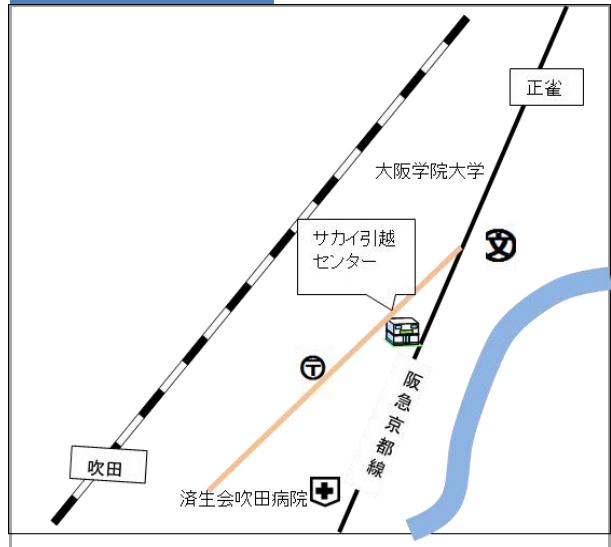

事業所インフォメーションシート

会社名

株式会社 サカイ引越センター 吹田支社

企業プロフィール

設立	昭和46年
資本金	47億3,100万円
従業員数	5,602人
所在地	吹田市吹東町62番地
通勤時最寄駅	阪急正雀駅、JR岸部駅
ホームページなど	http://hikkoshi-sakai.co.jp

事業内容

業種	引越業
引越に伴うサービス全般 (客先は個人及び法人に及び) 引越ドライバー 1.5t~4t 引越アシスタント 免許不要 営業スタッフ 飛び込み営業なし	

MAP

毎度おなじみパンダのキャラクターです。