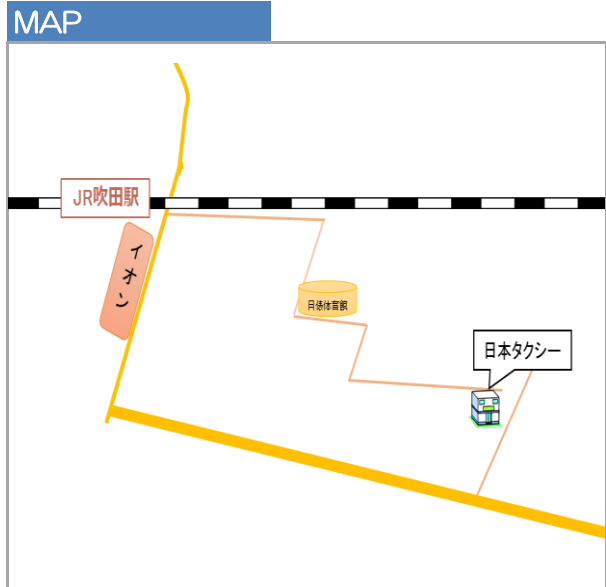

事業所インフォメーションシート

会社名	日本タクシー株式会社 吹田総合営業所
-----	--------------------

企業プロフィール	
設立	昭和25年4月
資本金	8,800万円
従業員数	266名
所在地	吹田市末広町21番21号
通勤時最寄駅	JR京都線吹田駅 徒歩10分
ホームページなど	http://www.nippontaxi-grp.co.jp/taxi/taxi.html

事業内容	
業種	旅客自動車運送事業
<p>最良のマナーと最高のサービスを身につけた乗務員が、自信と誇りをもってお客様を安全・快適・迅速・丁寧に、目的地へお送りしています。 ドライバー派遣もしています。</p>	

指導員が同乗指導する側乗研修

ご家族同伴の連続無事故表彰旅行

アピールポイント	
<p>タクシーには営業エリアが決まっていますが、吹田営業所のタクシーは吹田市豊中市のの住宅街も、大阪市内のビジネス街も北・南の歓楽街も営業エリアです。有名ホテル・病院・オフィスビル敷地内に、日本タクシー専用のタクシー乗り場も多数あります。</p>	