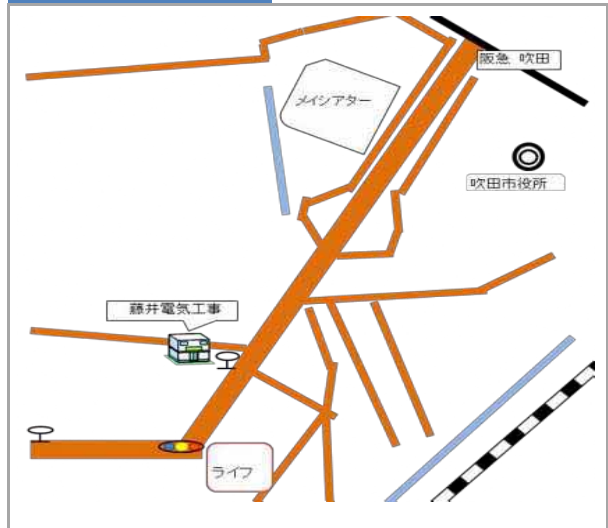

事業所インフォメーションシート

会社名

藤井電気工事株式会社

企業プロフィール

設立	1968年 3月23日
資本金	2,000万円
従業員数	44名
所在地	大阪府吹田市泉町2丁目46-38
通勤時最寄駅	阪急千里線 吹田駅
ホームページなど	https://www.suita-fujii.com/

事業内容

業種	電気設備工事業

庁舎、学校、文化施設、研究施設などの官公庁施設、駅などの公共施設、マンション・オフィスビルなどの民間施設、これらの建築物の電気設備工事における設計から施工、メンテナンスまで手掛けています。

MAP

本社