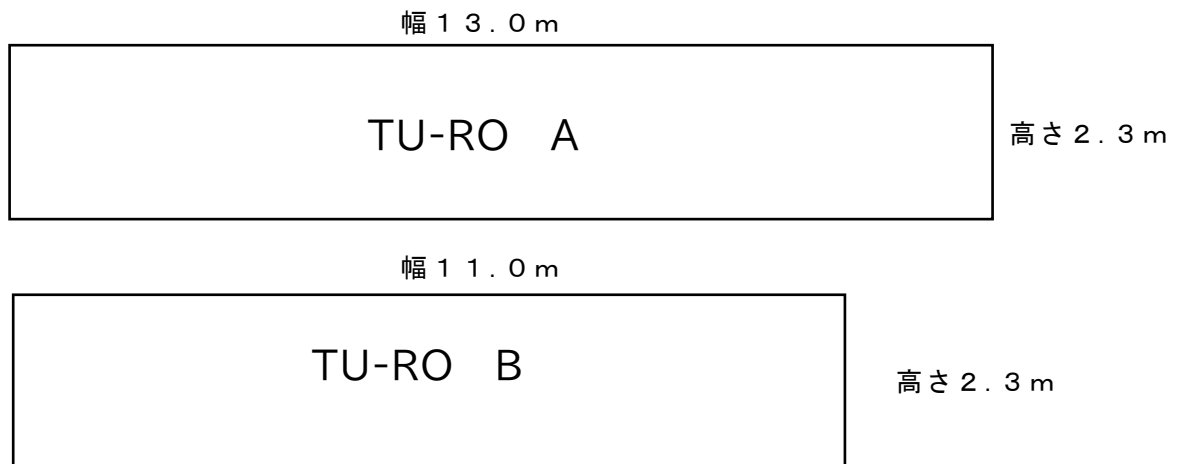

市庁舎ギャラリー展示スペース

「ろびい」、「TU-RO」

ギャラリーの展示できる壁面の大きさは、概ね下図のとおりです。

「ろびい」1階 壁面

「TU-RO」地下 壁面

市庁舎ギャラリー展示スペース

「夢」

ギャラリーの展示できる壁面の大きさは、概ね下図のとおりです。