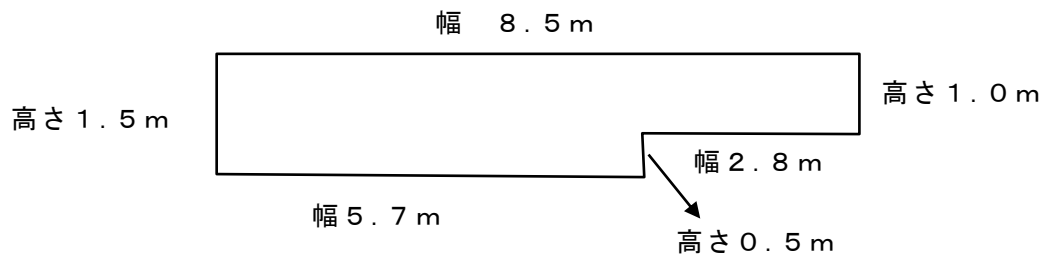

市庁舎ギャラリー展示スペース

「ろびい」、「TU-RO」

ギャラリーの展示できる壁面の大きさは、概ね下図のとおりです。

「ろびい」1階 壁面

「TU-RO」地下 壁面

市庁舎ギャラリー展示スペース

「夢」

ギャラリーの展示できる壁面の大きさは、概ね下図のとおりです。

① 1階低層棟 生活福祉室壁面

幅 3.5 m

高さ 2.0 m