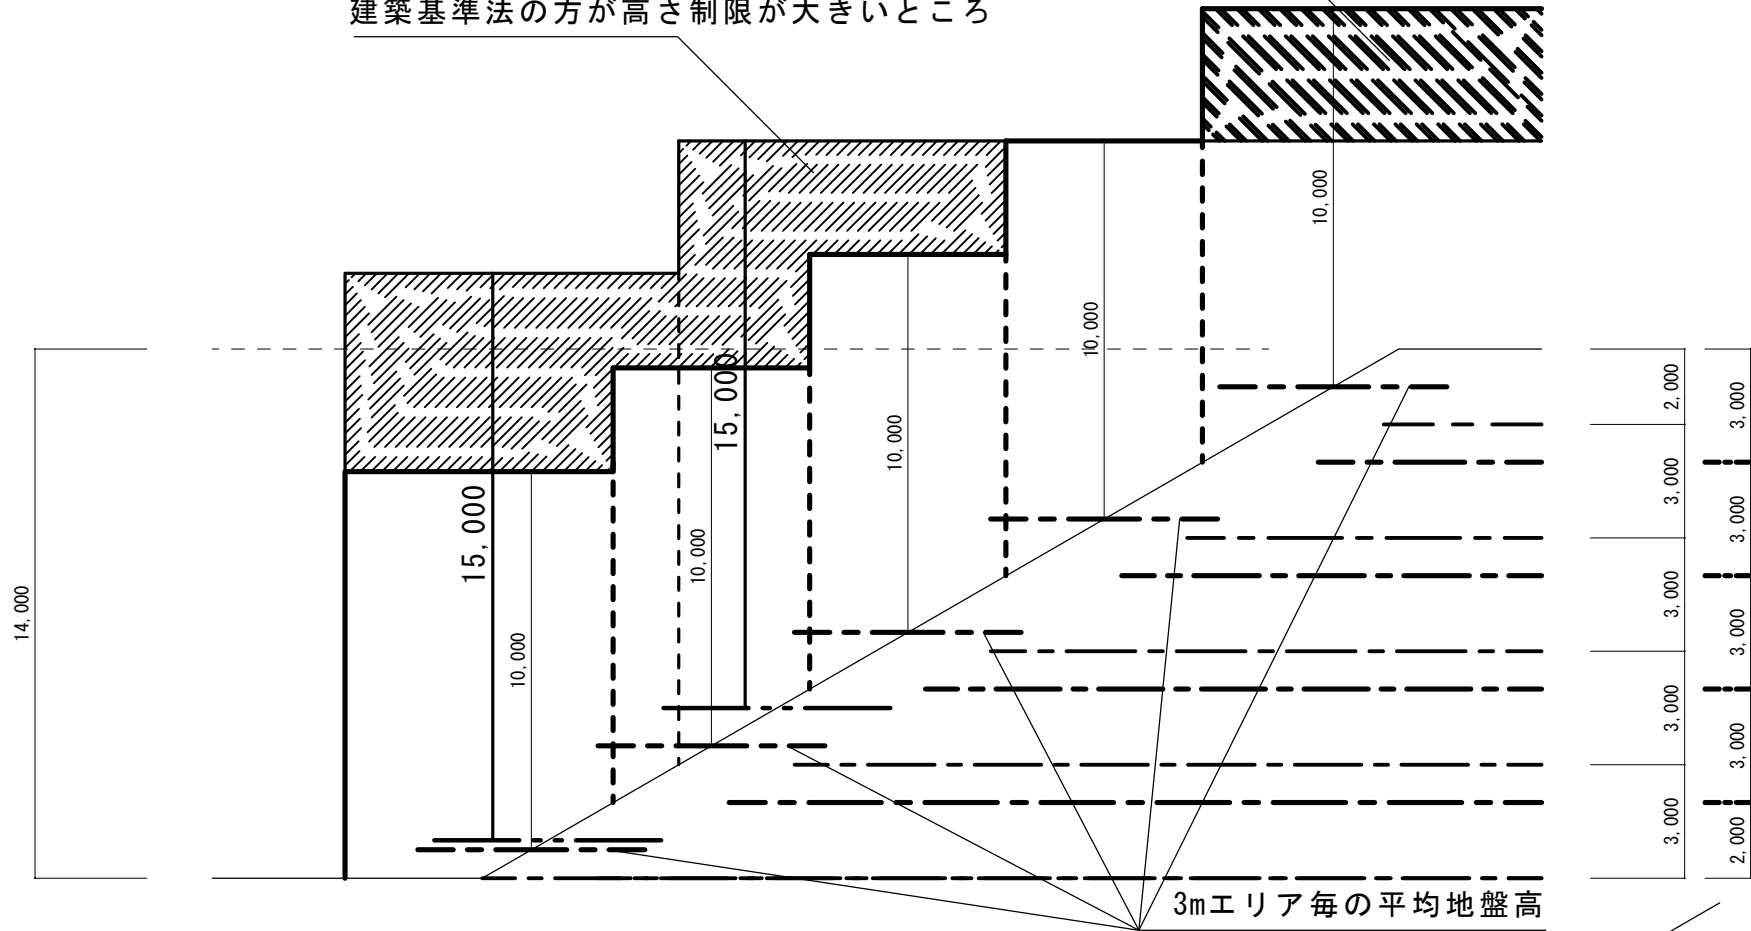

風致 参考図3 高さ（建基法のみ上部から算定）

風致条例の方が高さ制限が大きいところ

建築基準法の方が高さ制限が大きいところ

上から3mずつとった場合