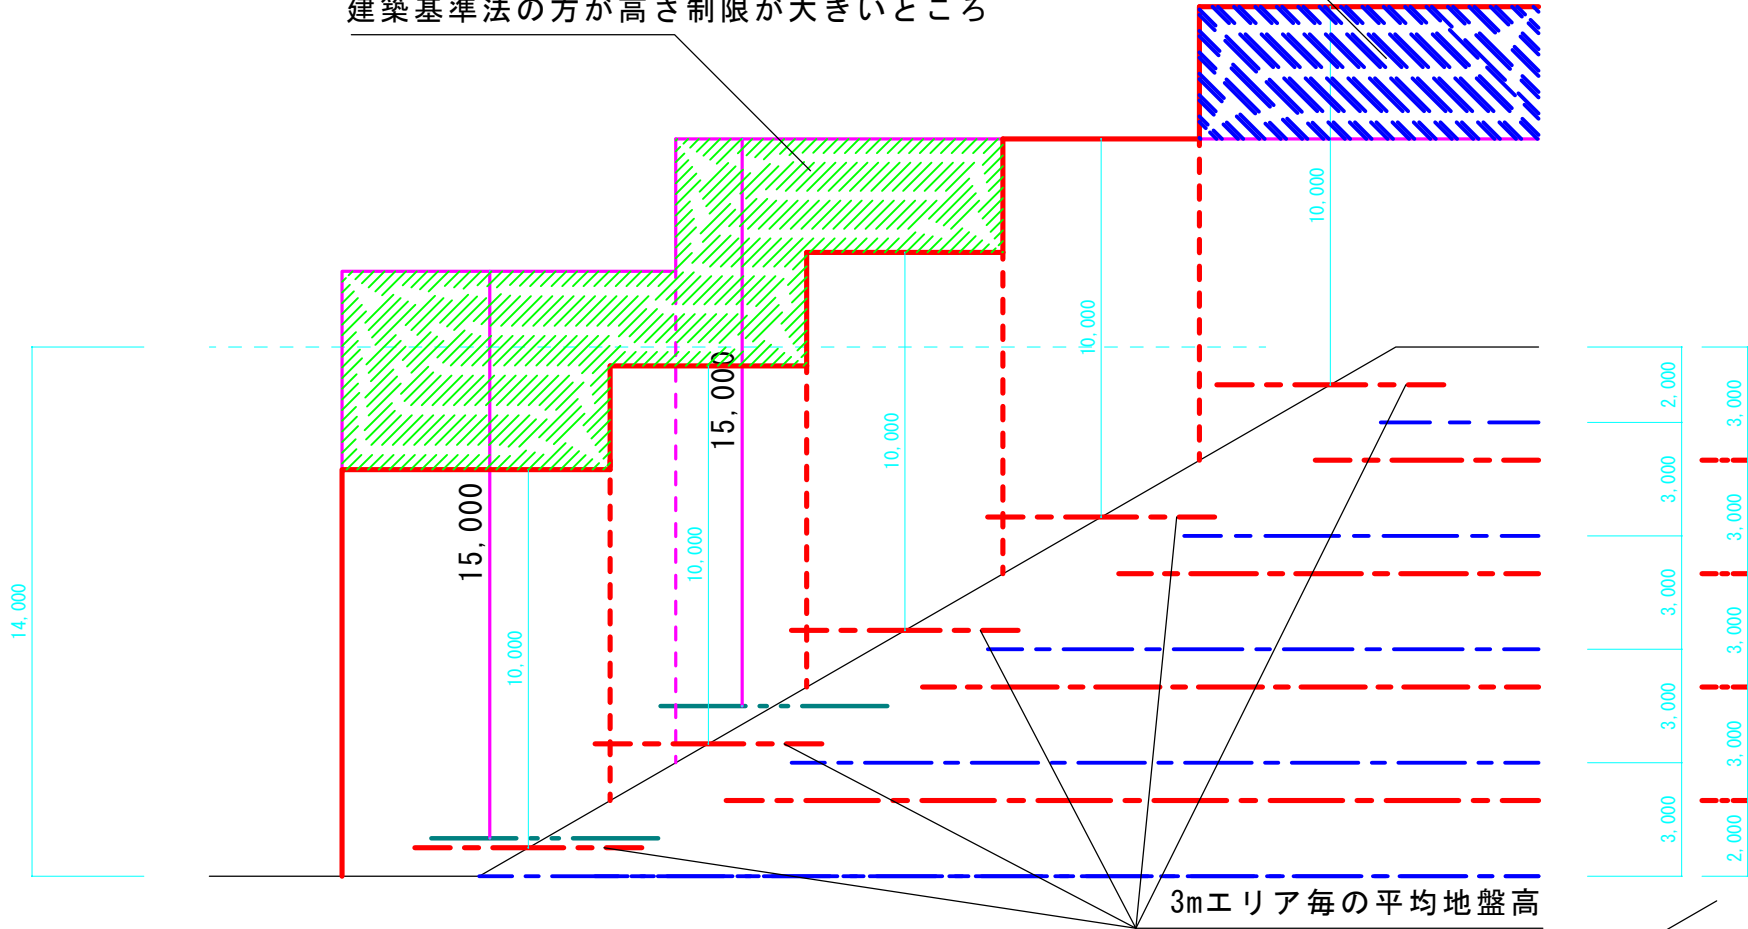

風致 参考図3 高さ（建基法のみ上部から算定）

風致条例の方が高さ制限が大きいところ

建築基準法の方が高さ制限が大きいところ

上から3mずつとった場合