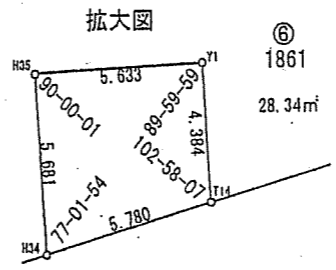

## 画地出来形確認測量図

(換地図)

縮尺 1/500

吹田市江坂町三丁目

拡大図

拡大図

吹田市江坂町三丁目緑住土地区画整理事業  
 画地出来形確認測量図

(換地図)

縮尺 1/250

吹田市江坂町三丁目