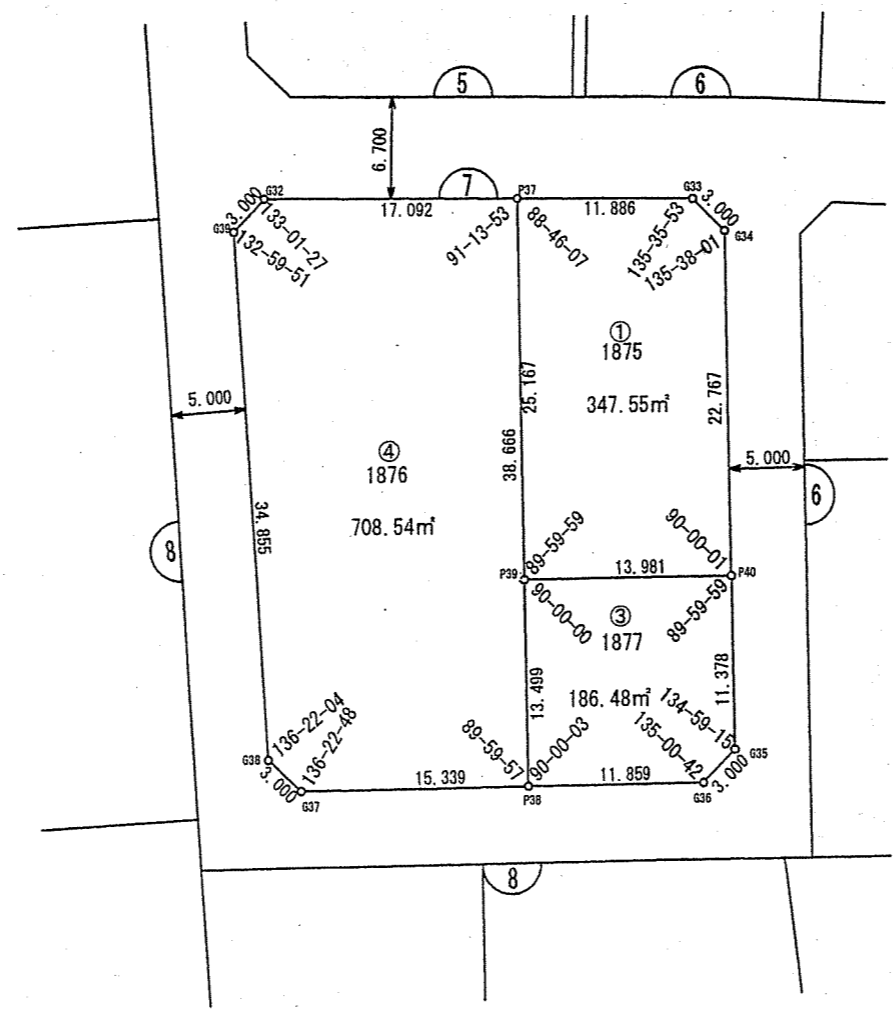

## 画地出来形確認測量図

(換地図)

縮尺 1/500

吹田市江坂町三丁目