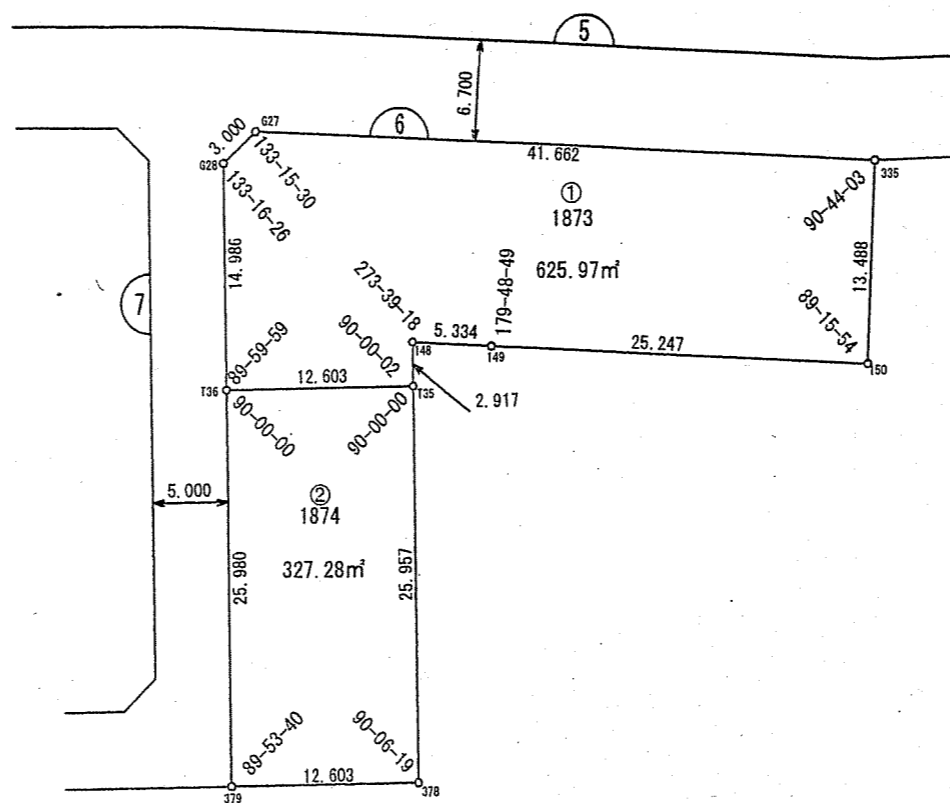

吹田市江坂町三丁目緑住土地区画整理事業

画地出来形確認測量図

(換地図)

縮尺 1/500

吹田市江坂町三丁目