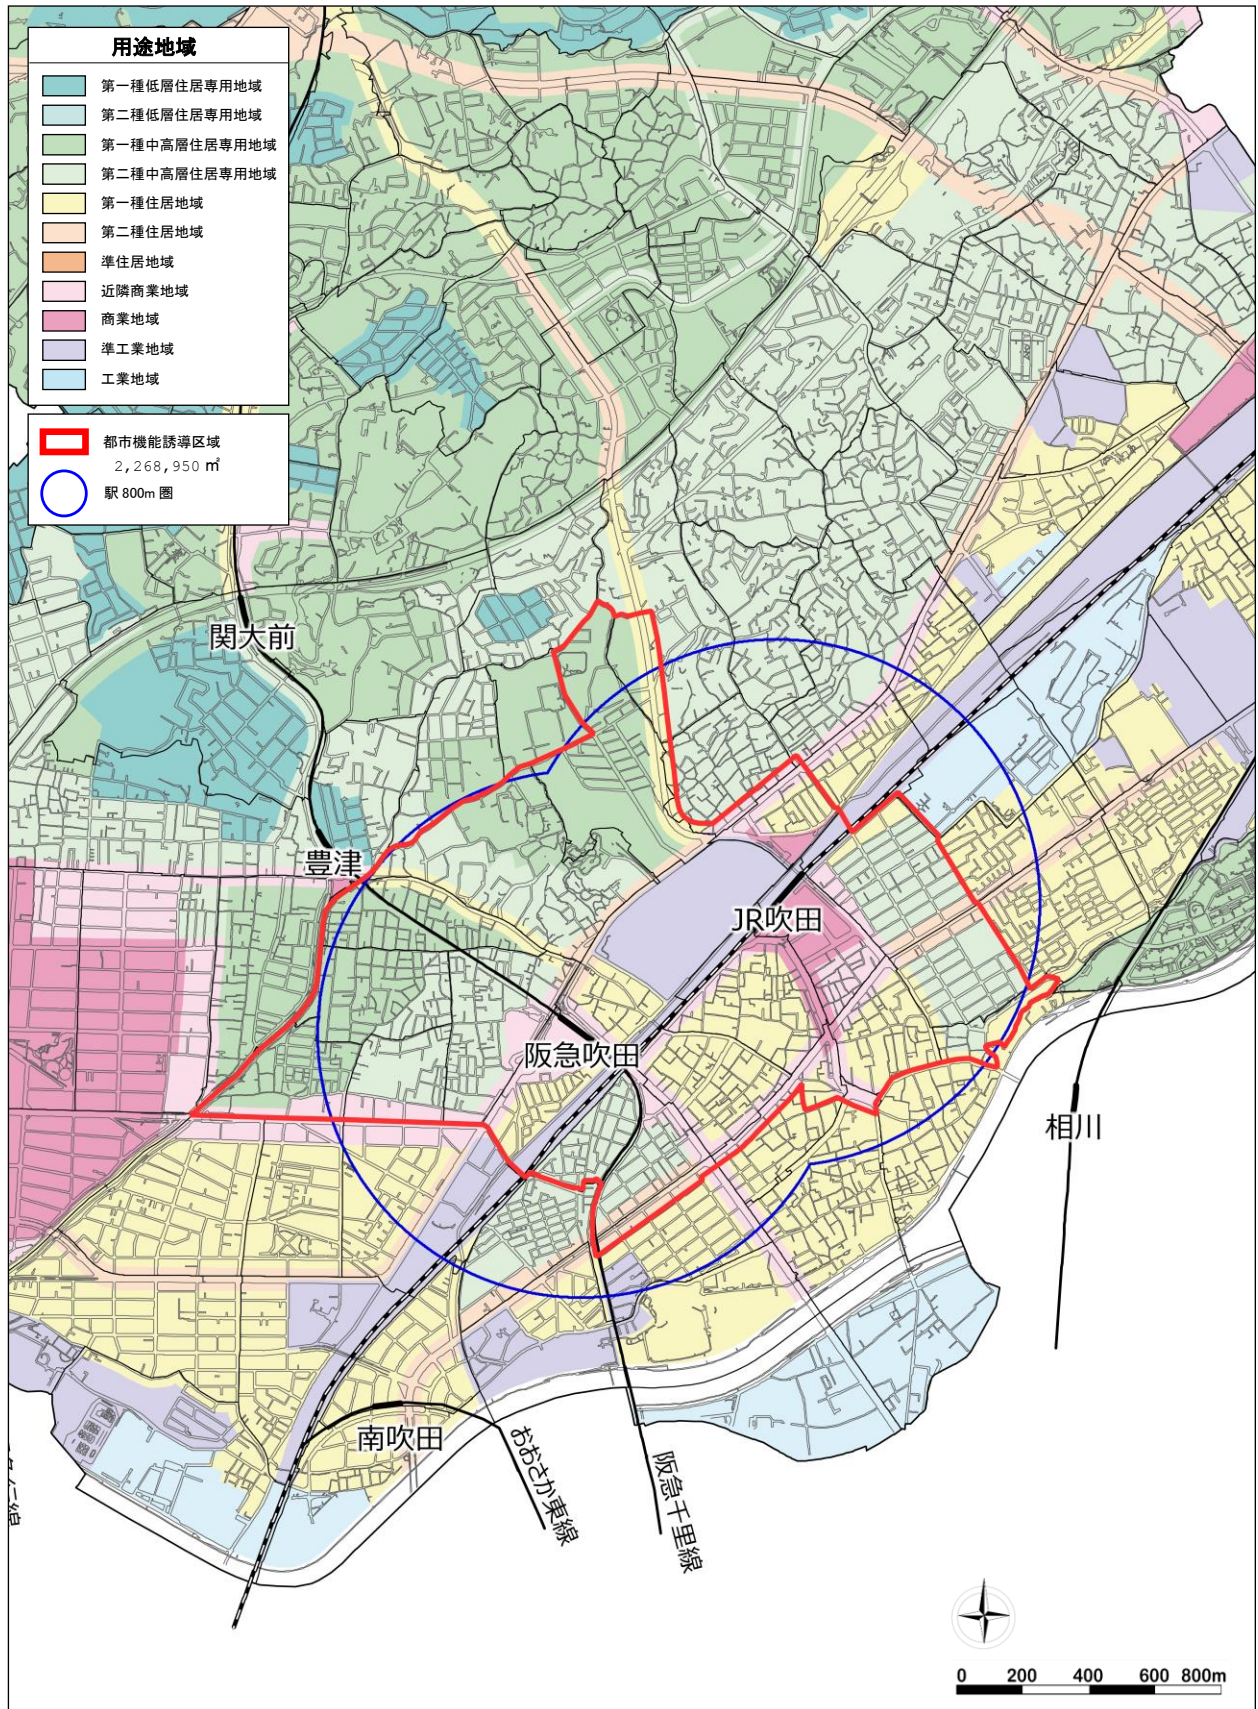

■都市機能誘導区域図（⑦JR吹田・阪急吹田区域）

■誘導施設

- 大学（大和大学*）
- 図書館（中央図書館*）

（ ）内は参考として記載（*既存施設）