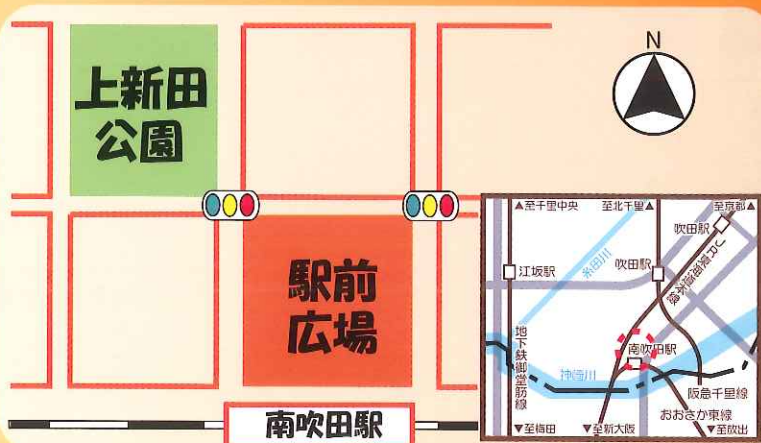

12:00 模擬店オープン

販売メニュー

- 切り花 コーヒー 焼きそば
- 輪投げ おにぎり たこせん
- 野菜・くだもの パン ぜんざい

上新田
公園

15:00 終了