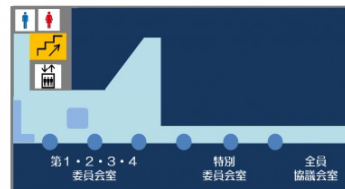

【会場案内図】

吹田市役所本庁舎 高層棟 4階 特別会議室

所在地： 〒564-8550 大阪府吹田市泉町1丁目3番40号

4階

高層棟

中層棟

(電車)

阪急千里線・吹田駅下車すぐ。

阪急吹田駅までは阪急梅田駅から約20分。阪急・地下鉄堺筋線・天神橋筋六丁目駅から約10分
(阪急京都線・高槻・河原町方面行き電車をご利用の場合は、淡路駅でお乗り換えください)。

JR京都線・吹田駅下車、徒歩約12分(約800メートル)。

JRの線路沿いを大阪方面に向かって歩いてください。

(バス)

地下鉄・北大阪急行電鉄江坂駅など、市内各所からバスが出ています。吹田市役所前下車、徒歩1分。

(車)

【京都・神戸・和歌山方面から】