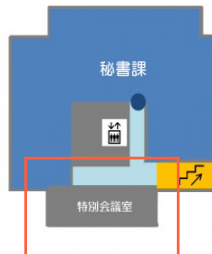

【会場案内図】

吹田市役所本庁舎 高層棟 4階 特別会議室

所在地： 〒564-8550 大阪府吹田市泉町1丁目3番40号

4階

高層棟

中層棟

(電車)

阪急千里線・吹田駅下車すぐ。

阪急吹田駅までは阪急梅田駅から約20分。阪急・地下鉄堺筋線・天神橋筋六丁目駅から約10分
(阪急京都線・高槻・河原町方面行き電車をご利用の場合は、淡路駅でお乗り換えください)。

JR京都線・吹田駅下車、徒歩約12分(約800メートル)。

JRの線路沿いを大阪方面に向かって歩いてください。

(バス)

地下鉄・北大阪急行電鉄江坂駅など、市内各所からバスが出ています。吹田市役所前下車、徒歩1分。

(車)

【京都・神戸・和歌山方面から】