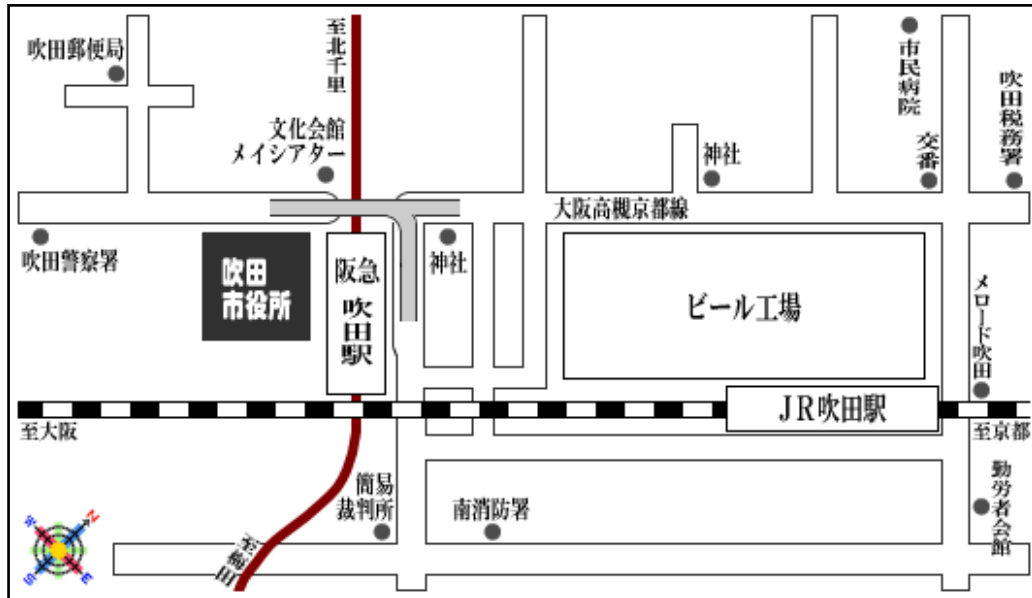

【会場案内図】

吹田市役所本庁舎 高層棟 4階 特別会議室

所在地： 〒564-8550 大阪府吹田市泉町1丁目3番40号

4階

高層棟

中層棟

(電車)

阪急千里線・吹田駅下車すぐ。

阪急吹田駅までは阪急梅田駅から約20分。阪急・地下鉄堺筋線・天神橋筋六丁目駅から約10分
(阪急京都線・高槻・河原町方面行き電車をご利用の場合は、淡路駅でお乗り換えください)。

JR京都線・吹田駅下車、徒歩約12分(約800メートル)。

JRの線路沿いを大阪方面に向かって歩いてください。

(バス)

地下鉄・北大阪急行電鉄江坂駅など、市内各所からバスが出ています。吹田市役所前下車、徒歩1分。

(車)

【京都・神戸・和歌山方面から】

名神高速道路・中国自動車道・近畿自動車道・吹田出口から

万博外周道路、府道茨木摂津線を経由し、府道大阪高槻京都線を西へ。約20分(約8キロメートル)。

【大阪市内方面から】

新御堂筋・江坂出口から府道大阪内環状線を東へ約5分(約2キロメートル)。