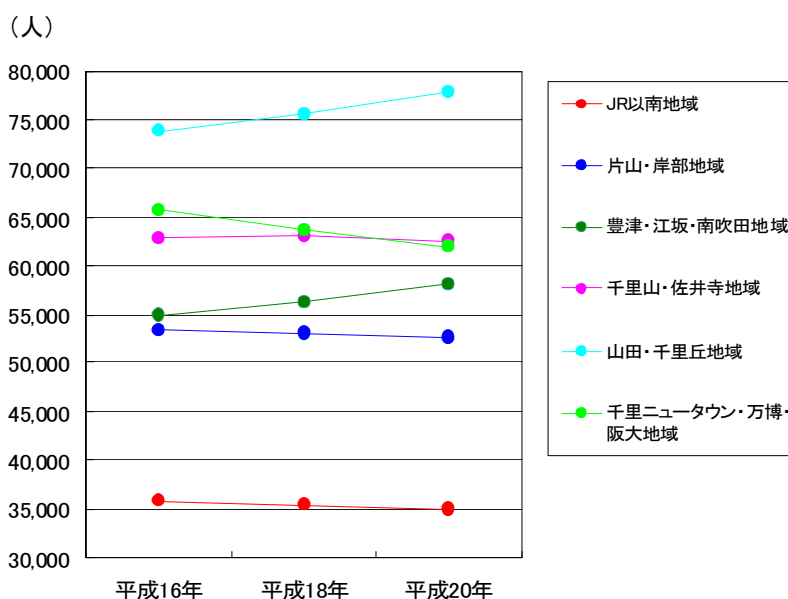

1 吹田市の現況

(1) 人口・世帯等の現況

a) 人口の推移

- ・平成 15 年ぐらいから人口の伸びが停滞してきている。
- ・世帯数は、増加傾向が継続している。
- ・吹田市総合計画の地域別に見ると、山田・千里丘地域と豊津・江坂・南吹田地域は、増加傾向にある。
- ・一方、JR以南地域、千里ニュータウン・万博・阪大地域、片山・岸部地域、千里山・佐井寺地域は減少傾向にある。

出典：各年 9 月 30 日現在 (吹田市統計書 (平成 20 年版) 住民基本台帳より)

図 1-1 吹田市の人口・世帯数の推移

出典：各年 9 月 30 日現在 吹田市の人口 (吹田市統計 住民基本台帳より)

図 1-2 吹田市総合計画の地域別人口の推移

b) 人口分布

吹田市統計 住民基本台帳 H21. 3. 31 より

図 1-3 吹田市の町丁目別人口の分布

吹田市統計 住民基本台帳 H21. 3. 31 より

図 1-4 吹田市の町丁目別高齢者人口(65歳以上)の分布