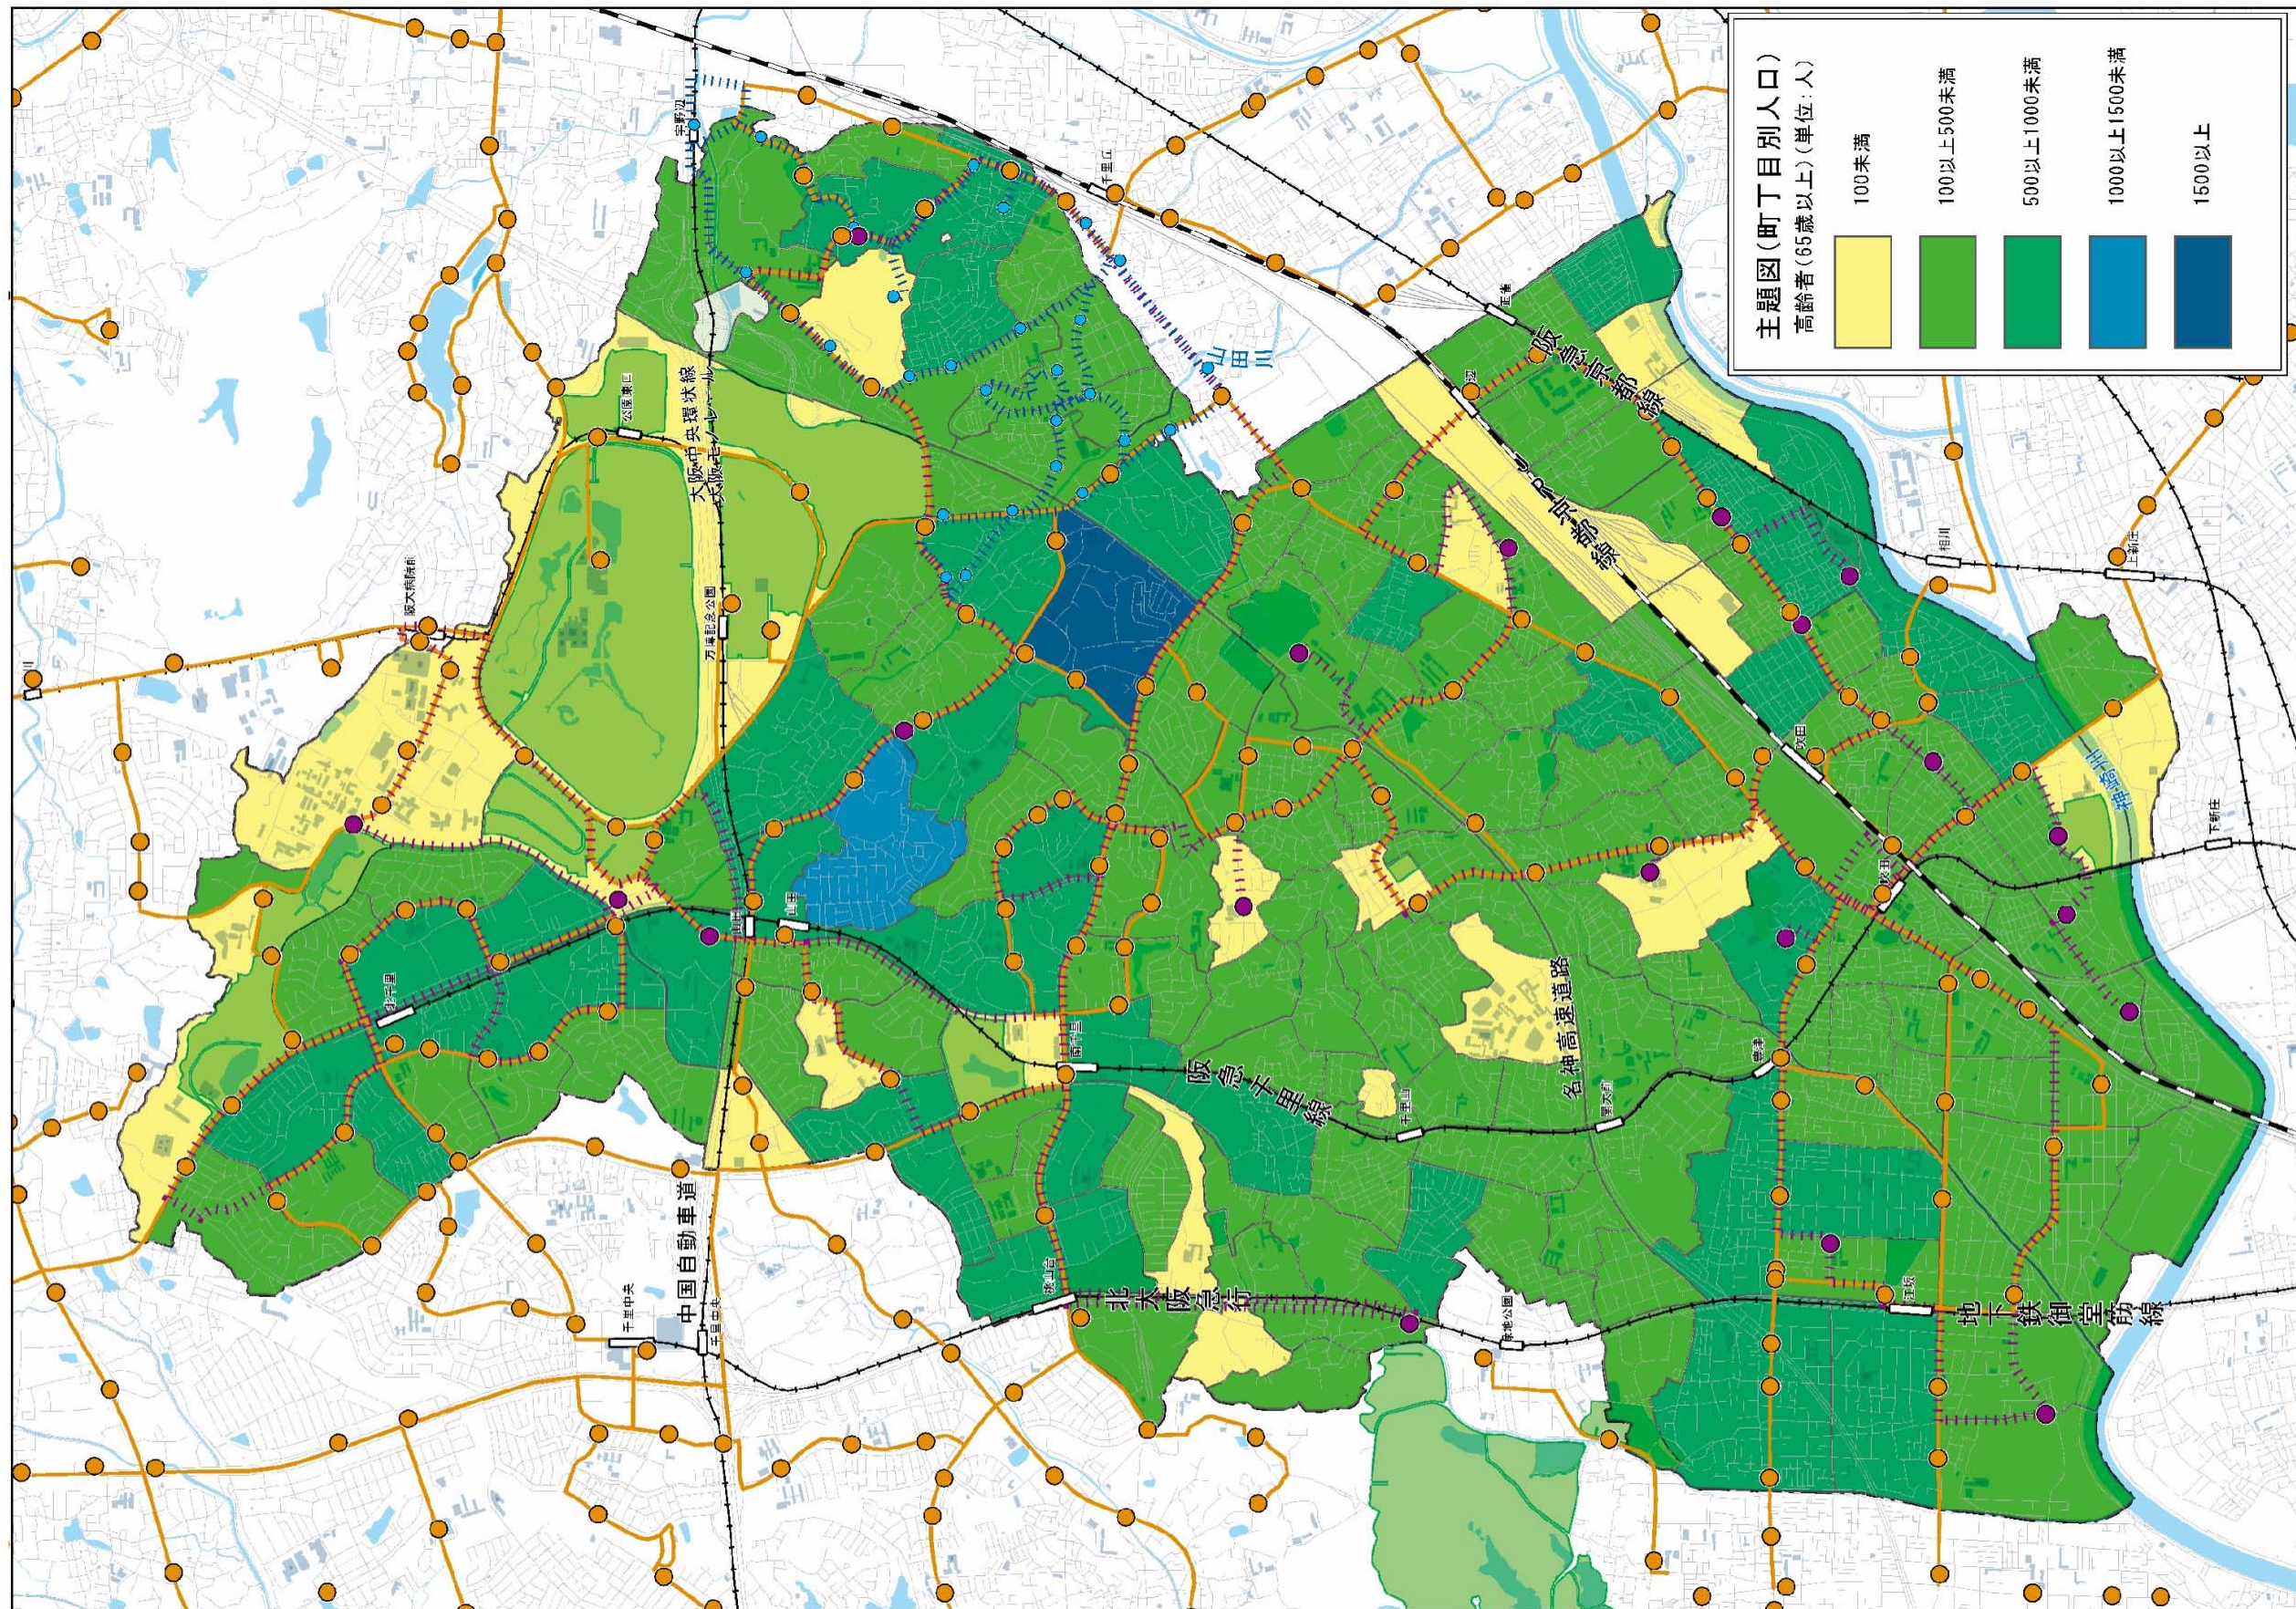

1 吹田市の現況

(1) 人口・世帯等の現況

a) 人口の推移

- ・平成 15 年ぐらいから人口の伸びが停滞してきている。
- ・世帯数は、増加傾向が継続している。
- ・吹田市総合計画の地域別に見ると、山田・千里丘地域と豊津・江坂・南吹田地域は、増加傾向にある。
- ・一方、JR以南地域、千里ニュータウン・万博・阪大地域、片山・岸部地域、千里山・佐井寺地域は減少傾向にある。

出典：各年 9 月 30 日現在 (吹田市統計書 (平成 20 年版) 住民基本台帳より)

図 1-1 吹田市の人口・世帯数の推移

出典：各年 9 月 30 日現在 吹田市の人口 (吹田市統計 住民基本台帳より)

図 1-2 吹田市総合計画の地域別人口の推移

b) 人口分布

吹田市統計 住民基本台帳 H21. 3. 31 より

図 1-3 吹田市の町丁目別人口の分布

吹田市統計 住民基本台帳 H21. 3. 31 より

図 1-4 吹田市の町丁目別高齢者人口(65歳以上)の分布