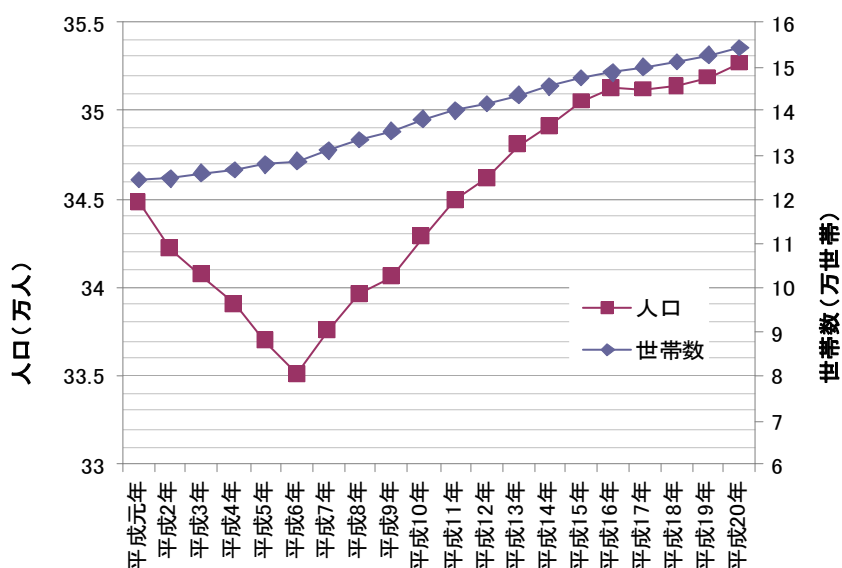

1 吹田市の現況

(1) 人口・世帯等の現況

a) 人口の推移

- ・平成 15 年ぐらいから人口の伸びが停滞してきている。
- ・世帯数は、増加傾向が継続している。
- ・吹田市総合計画の地域別に見ると、山田・千里丘地域と豊津・江坂・南吹田地域は、増加傾向にある。
- ・一方、JR以南地域、千里ニュータウン・万博・阪大地域、片山・岸部地域、千里山・佐井寺地域は減少傾向にある。

出典：各年 9 月 30 日現在 (吹田市統計書 (平成 20 年版) 住民基本台帳より)

図 1-1 吹田市の人口・世帯数の推移

出典：各年 9 月 30 日現在 吹田市の人口 (吹田市統計 住民基本台帳より)

図 1-2 吹田市総合計画の地域別人口の推移

b) 人口分布

吹田市統計 住民基本台帳 H21. 3. 31 より

図 1-3 吹田市の町丁目別人口の分布

吹田市統計 住民基本台帳 H21. 3. 31 より

図 1-4 吹田市の町丁目別高齢者人口(65歳以上)の分布