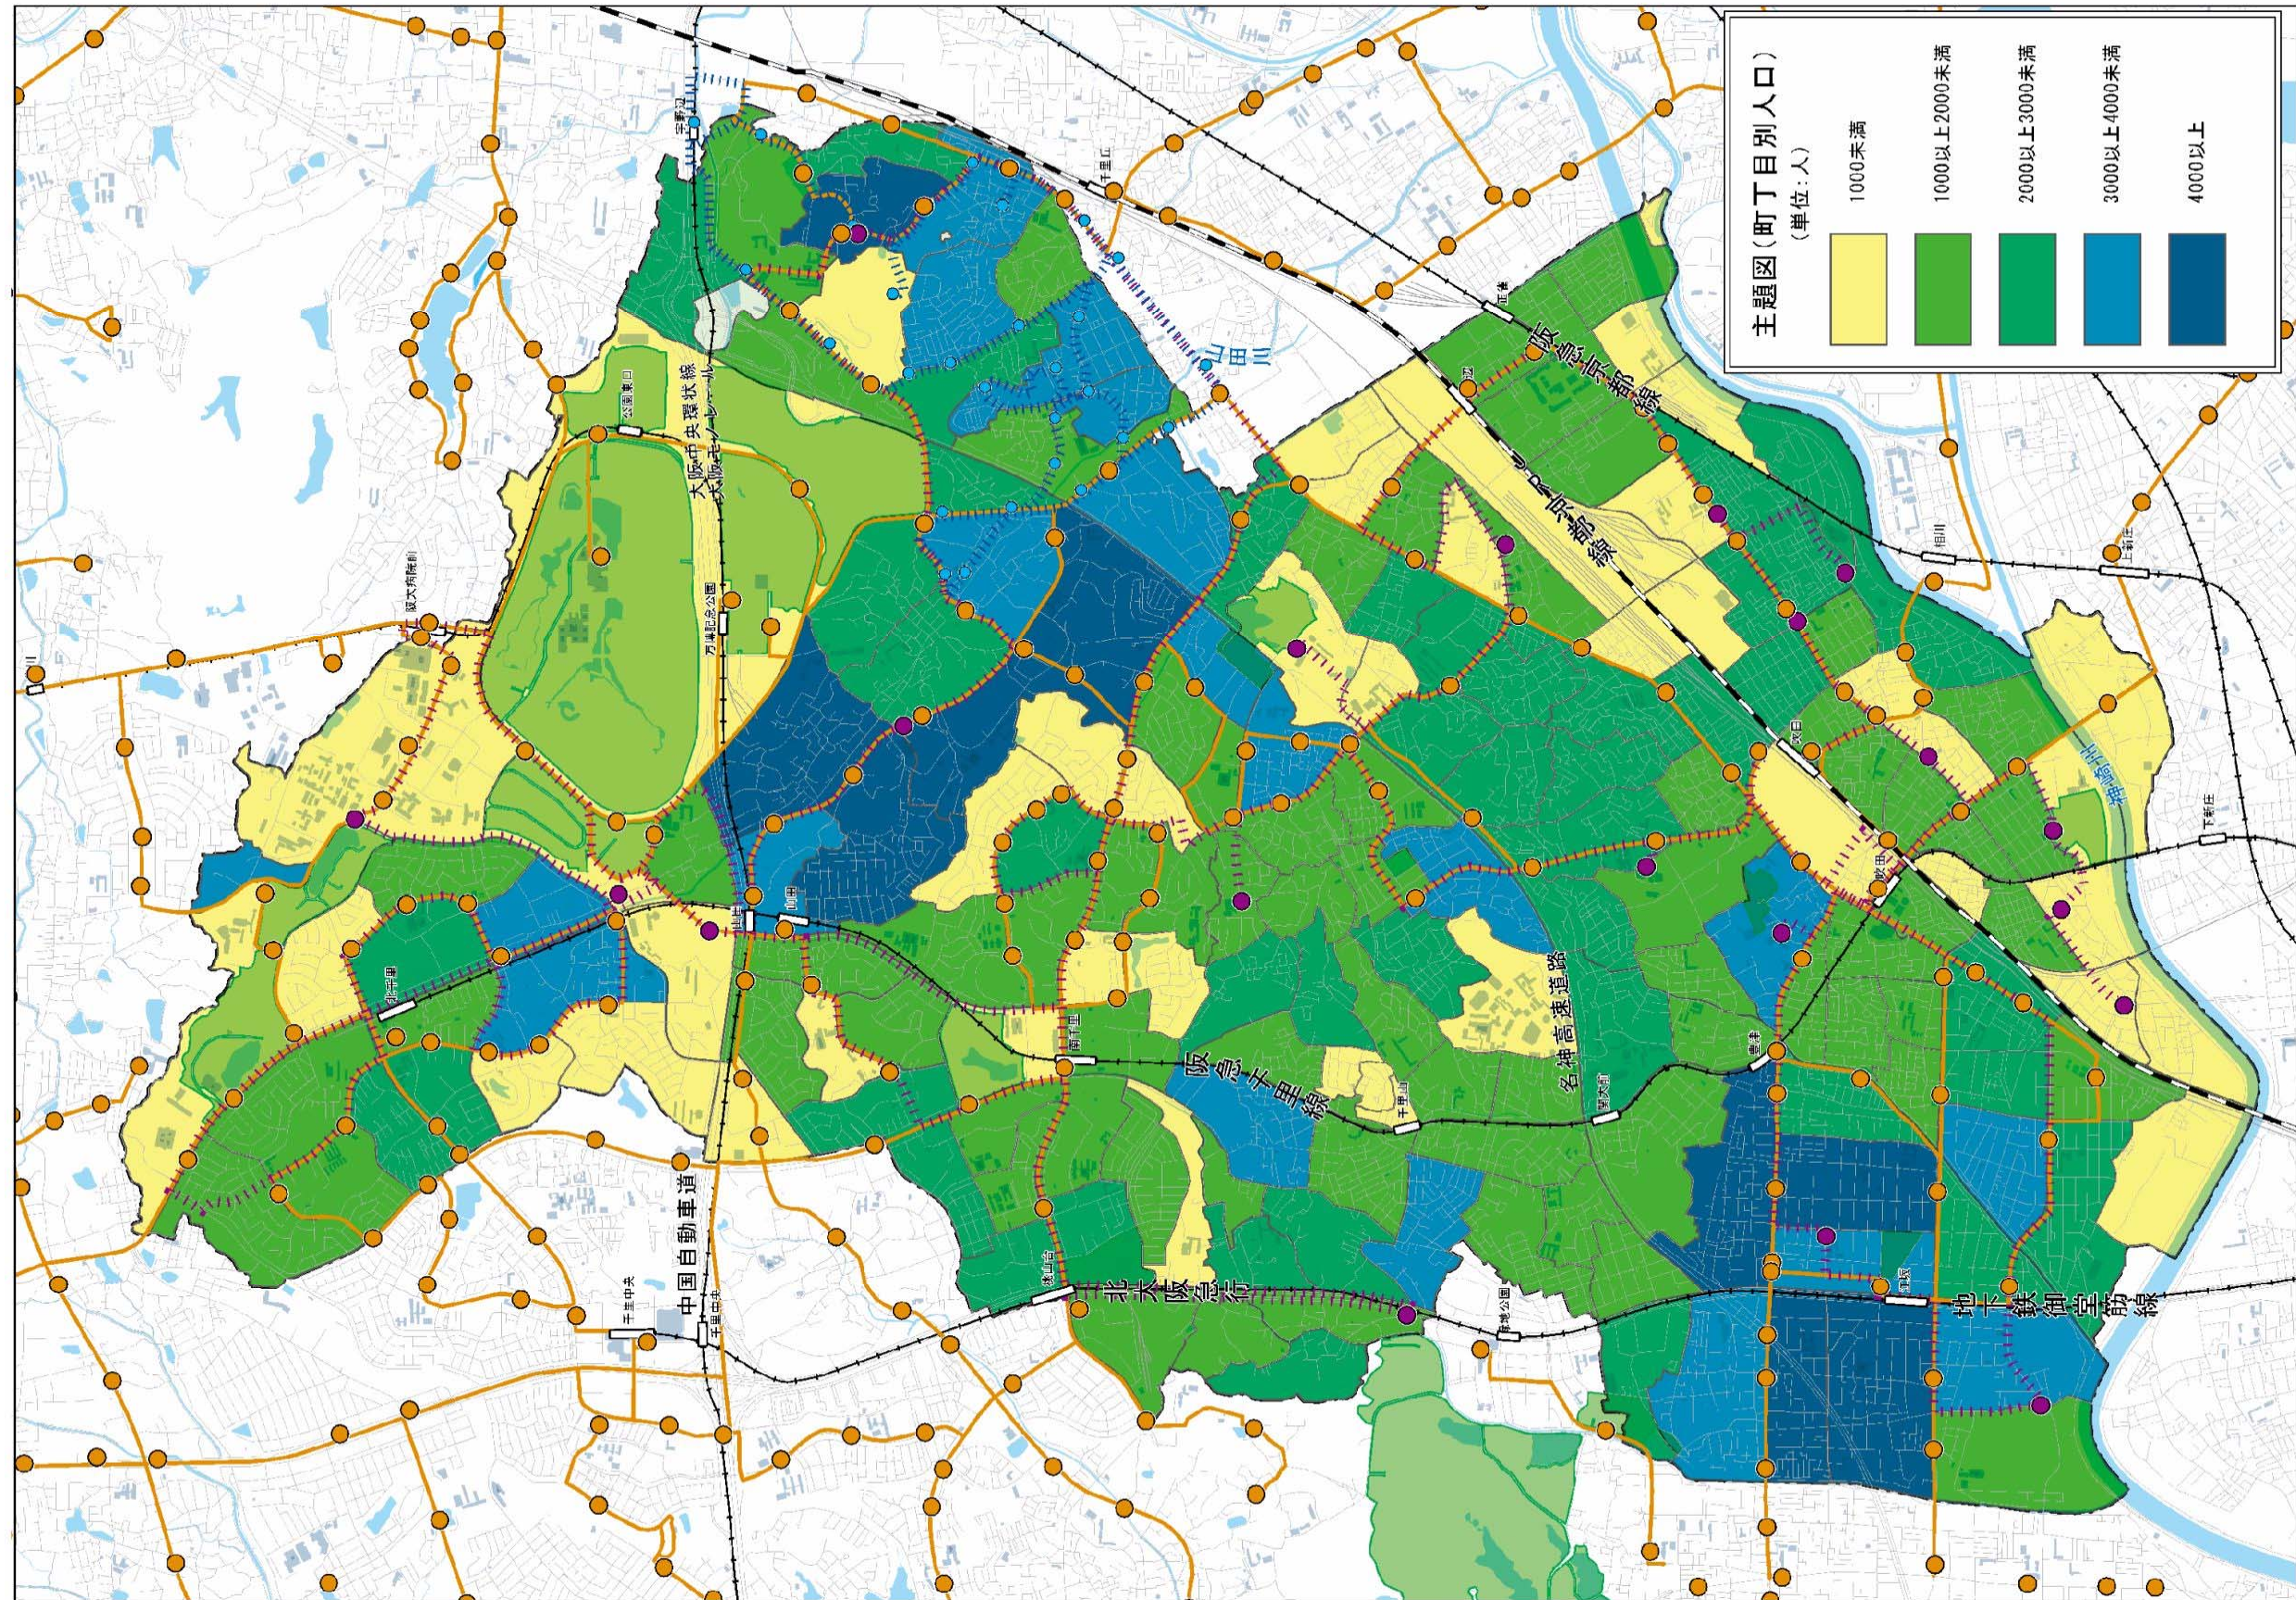

1 吹田市の現況

(1) 人口・世帯等の現況

a) 人口の推移

- ・平成 15 年ぐらいから人口の伸びが停滞してきている。
- ・世帯数は、増加傾向が継続している。
- ・吹田市総合計画の地域別に見ると、山田・千里丘地域と豊津・江坂・南吹田地域は、増加傾向にある。
- ・一方、JR以南地域、千里ニュータウン・万博・阪大地域、片山・岸部地域、千里山・佐井寺地域は減少傾向にある。

出典：各年 9 月 30 日現在 (吹田市統計書 (平成 20 年版) 住民基本台帳より)

図 1-1 吹田市の人口・世帯数の推移

出典：各年 9 月 30 日現在 吹田市の人口 (吹田市統計 住民基本台帳より)

図 1-2 吹田市総合計画の地域別人口の推移

b) 人口分布

吹田市統計 住民基本台帳 H21. 3. 31 より

図 1-3 吹田市の町丁目別人口の分布

吹田市統計 住民基本台帳 H21. 3. 31 より

図 1-4 吹田市の町丁目別高齢者人口(65歳以上)の分布