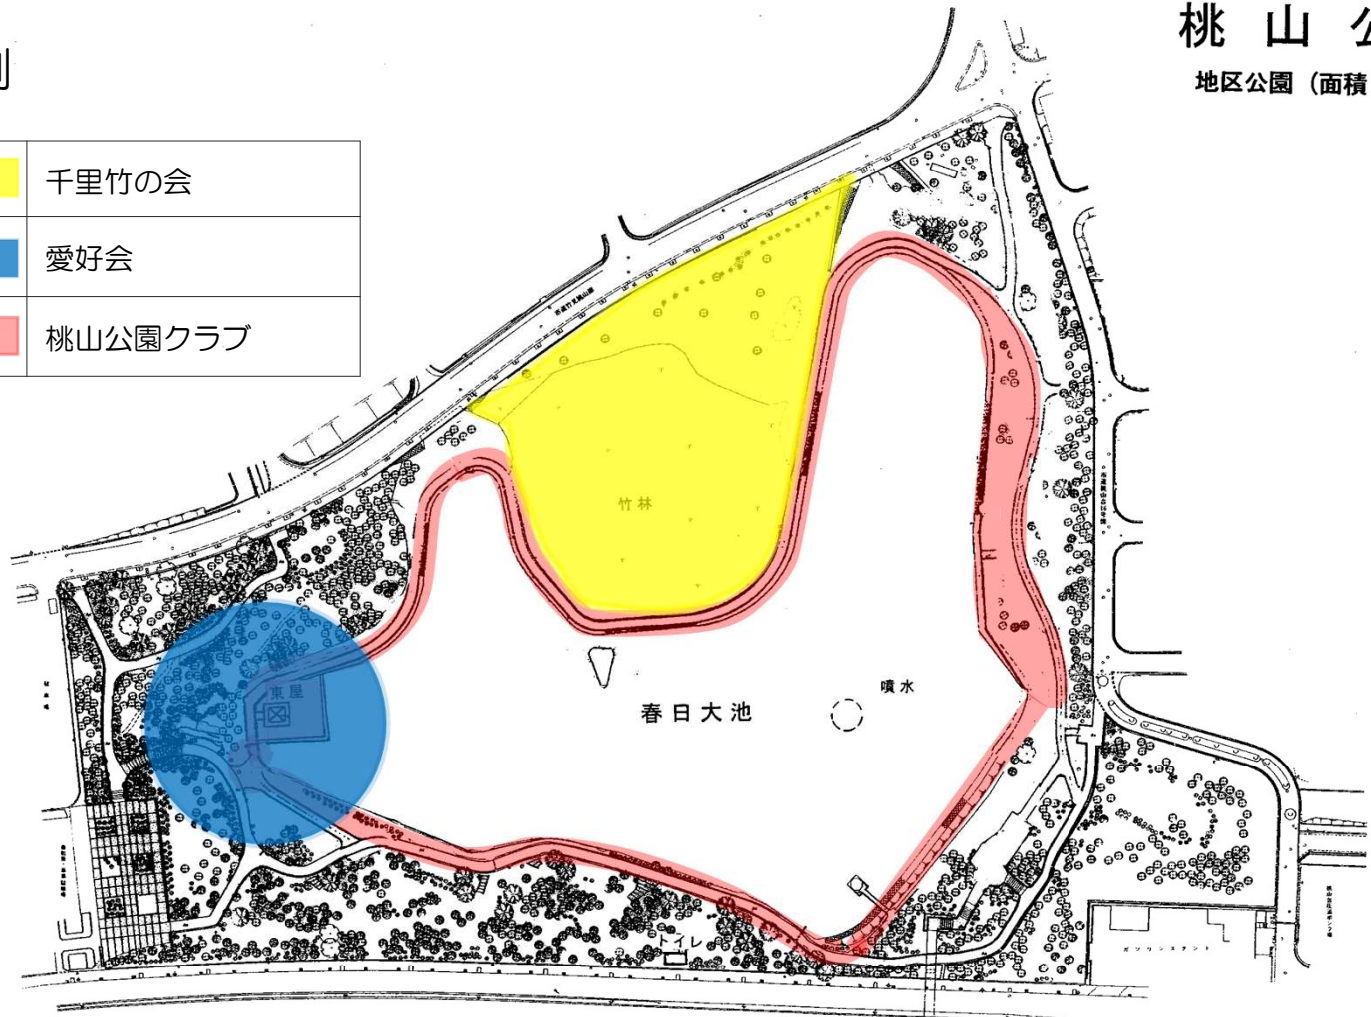

桃山公園
地区公園 (面積 6.0ha)

凡例

	千里竹の会
	愛好会
	桃山公園クラブ

1:500

公園名	4-4-3号桃山公園
所在地	桃山荘2丁目
設置名称	児童館
面積	1,500㎡(約400坪)
設置機関	武田右木太郎緑化公園事務所
設置年度	株式会社バスタ