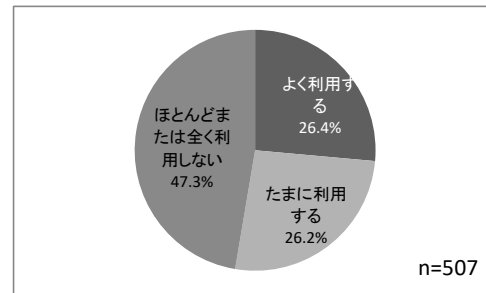

【Q1-1-2 吹田市内内訳】

	平日	休日	合計
桃山台2丁目	20	16	36
桃山台	16	11	27
桃山台3丁目	20	6	26
竹見台	4	15	19
桃山台1丁目	14	4	18
桃山台4丁目	11	2	13
竹見台4丁目	2	7	9
春日	7	1	8
桃山台5丁目	5	3	8
江坂町	2	5	7
津雲台	2	5	7
竹見台3丁目		6	6
五月が丘		5	5
春日1丁目	5		5
千里山	2	2	4
竹見台2丁目	1	3	4
豊津町	2	2	4
高野台	2	1	3
佐井寺	3		3
春日2丁目	3		3
千里山竹園	3		3
江坂町2丁目	1	1	2
佐竹台		2	2
山田西	1	1	2
山田西1丁目	1	1	2
垂水町	2		2
千里山西	2		2
千里山西6丁目	1	1	2
竹見台1丁目	2		2
津雲台1丁目	2		2
岸部		1	1
原町	1		1
五月が丘西	1		1
佐井寺4丁目	1		1
佐竹台2丁目	1		1
山田	1		1
山田東		1	1
山田東1丁目		1	1
春日3丁目	1		1
春日4丁目		1	1
清水	1		1
千里山西2丁目	1		1
竹谷町	1		1
無回答		4	4
合計	145	108	253

【Q1-1-3 吹田市外内訳】

	平日	休日	合計
豊中市	97	103	200
大阪市	15	14	29
箕面市	3	2	5
高槻市	3	1	4
茨木市		2	2
東大阪市	1	1	2
兵庫県西宮市	1	1	2
愛知県名古屋	1		1
堺市		1	1
摂津市		1	1
池田市		1	1
東京都		1	1
富田林市	1		1
兵庫県加東市	1		1
兵庫県神戸市	1		1
兵庫県西脇市		1	1
豊能郡	1		1
合計	125	129	254

市外居住者は豊中市がほとんどであり、次いで大阪市の利用者が多かった。

【Q1-2.3 性別と年齢】

	回答数		合計	割合
	男性	女性		
12歳以下	0	0	0	0.0%
13~19歳	13	13	26	5.1%
20~39歳	45	92	137	27.0%
40~64歳	69	115	184	36.3%
65歳以上	63	97	160	31.6%
合計	190	317	507	-
合計割合	37%	63%	-	-

女性の回答者数が多く、中でも40~64歳の回答者が多かった。

Q2 利用頻度について

【Q2-1 桃山公園の利用頻度】

	平日	休日	合計
よく利用する	104	30	134
たまに利用する	48	85	133
ほとんどまたは全く利用しない	118	122	240
合計	270	237	507

「ほとんどまたは全く利用しない」割合が最も多かった。

Q3 望む風景について

【Q7-1 望む風景】

	平日	休日	合計
自然中心の風景	112	67	179
花で彩られた自然のある風景	89	96	185
自然と都会が融合した風景	55	62	117
都会的な風景	7	10	17
無回答	7	2	9
合計	270	237	507