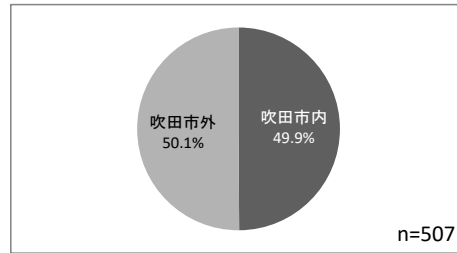

## 街頭インタビュー調査結果(桃山公園)

### 【実施概要】

- 調査日時 令和2年(2020年)7月28日(火)及び同年8月2日(日)  
両日7時から19時まで
- 調査場所 桃山台駅周辺
- 調査方法 調査員による聞き取り
- 調査対象 駅周辺通行者(小学生以上)
- 回答数 507件

Q1 属性等

【Q1-1-1 居住地】

	平日	休日	合計
吹田市内	145	108	253
吹田市外	125	129	254
合計	270	237	507