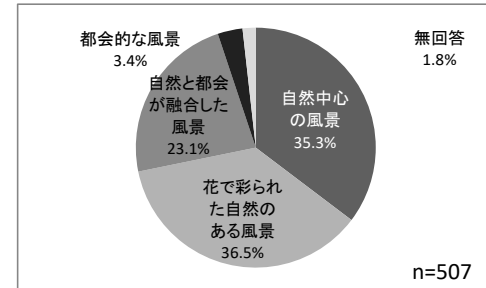

【Q1-1-3 吹田市外内訳】

	平日	休日	合計
豊中市	97	103	200
大阪市	15	14	29
箕面市	3	2	5
高槻市	3	1	4
茨木市		2	2
東大阪市	1	1	2
兵庫県西宮市	1	1	2
愛知県名古屋	1		1
堺市		1	1
摂津市		1	1
池田市		1	1
東京都		1	1
富田林市	1		1
兵庫県加東市	1		1
兵庫県神戸市	1		1
兵庫県西脇市		1	1
豊能郡	1		1
合計	125	129	254

市外居住者は豊中市がほとんどであり、次いで大阪市の利用者が多かった。

【Q1-2.3 性別と年齢】

	回答数		合計	割合
	男性	女性		
12歳以下	0	0	0	0.0%
13~19歳	13	13	26	5.1%
20~39歳	45	92	137	27.0%
40~64歳	69	115	184	36.3%
65歳以上	63	97	160	31.6%
合計	190	317	507	-
合計割合	37%	63%	-	-

女性の回答者数が多く、中でも40~64歳の回答者が多かった。

Q2 利用頻度について

【Q2-1 桃山公園の利用頻度】

	平日	休日	合計
よく利用する	104	30	134
たまに利用する	48	85	133
ほとんどまたは全く利用しない	118	122	240
合計	270	237	507

「ほとんどまたは全く利用しない」割合が最も多かった。

Q3 望む風景について

【Q7-1 望む風景】

	平日	休日	合計
自然中心の風景	112	67	179
花で彩られた自然のある風景	89	96	185
自然と都会が融合した風景	55	62	117
都会的な風景	7	10	17
無回答	7	2	9
合計	270	237	507