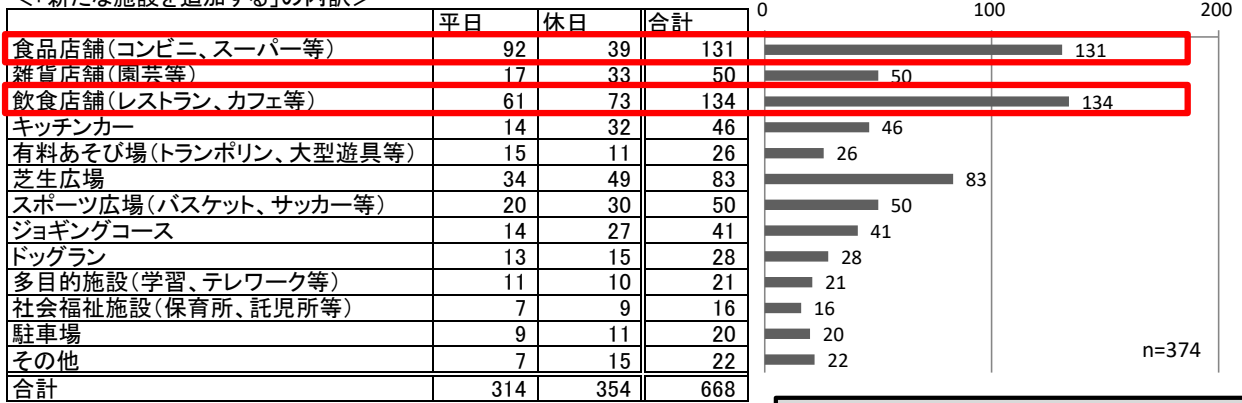

<「新たな施設を追加する」の内訳>

※複数回答可

新たな施設に関しては、「飲食店舗」や「食品店舗」が多かった。「今のままで良い」も同程度であった。

<その他>

	※平休合算
休憩所(増設、屋根付きの休憩所)	8
遊具(無料、大型)	5
子どもの遊び場	2
プール	1
池にかかる橋	1
水飲場	1
バイク駐輪場	1
花屋	1
写真映えするようなお花、植物等	1
喫煙所の充実	1
合計	22