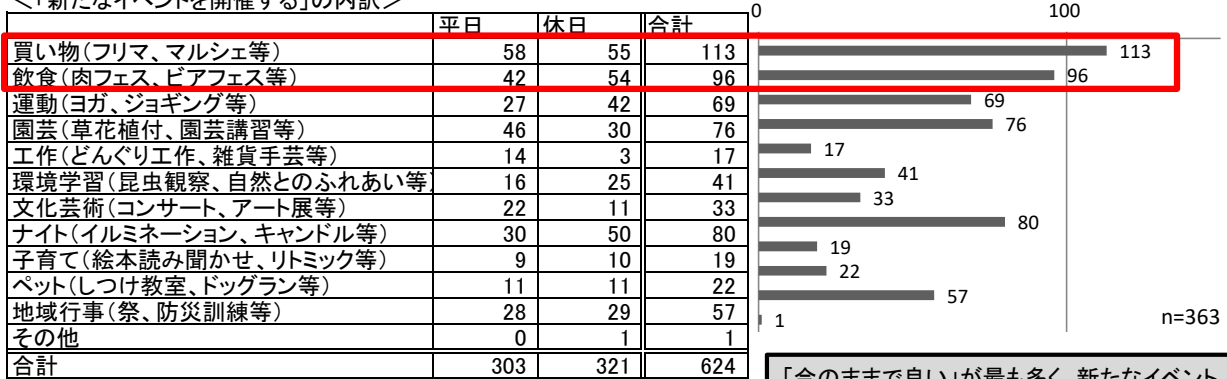

<「新たなイベントを開催する」の内訳>

※複数回答可

「今のままで良い」が最も多く、新たなイベントに関しては、「買い物」、次いで「飲食」であった。

<その他>

	※平休合算
蛍などを光らせたり、自然を感じられるイベント	1