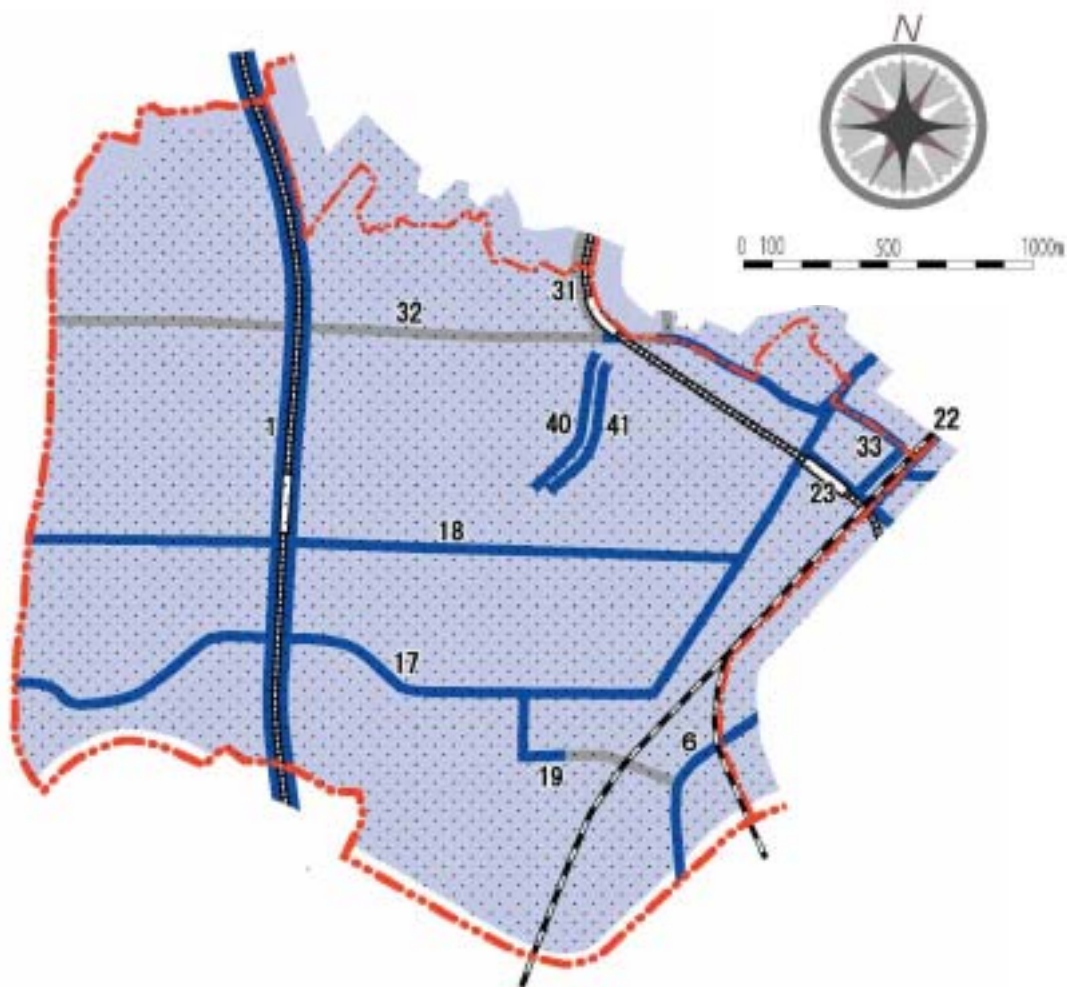

第3章 地域ごとの計画
豊津・南吹田地域

4. 都市計画道路・下水道整備状況

凡 例	
都市計画道路 (平成15年度(2003年度)未現在)	
未整備	
整備済	
下水道雨水施設整備計画 (平成15年度(2003年度)未現在)	
未整備	
整備済	
能力増強の整備区域	

種別	番号	名称
幹線街路	1	御堂筋線
	6	十三高槻線
	17	小曾根南泉線
	18	豊中吹田線
	19	西吹田駅前線
	22	吹田駅前線
	23	大阪高槻京都線
	31	春日豊津線
	32	服部西之庄線
	33	西之庄線
特殊街路	40	垂水東線
	41	泉金田線