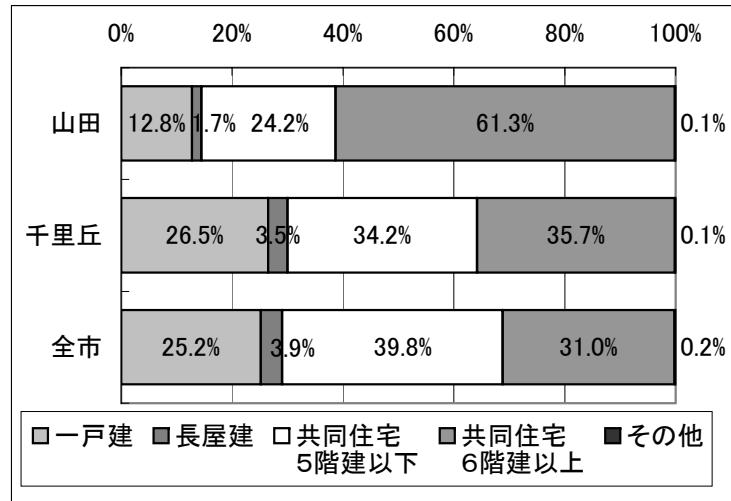

住民基本台帳による

山田西

住民基本台帳による

1-④年齢3区分の人口割合

平成15年(2003年)住民基本台帳による

2-②建て方別世帯数の割合

平成12年(2000年)国勢調査による

平成12年(2000年)国勢調査による

2-③所有関係別世帯数の割合

平成12年(2000年)国勢調査による

平成12年(2000年)国勢調査による