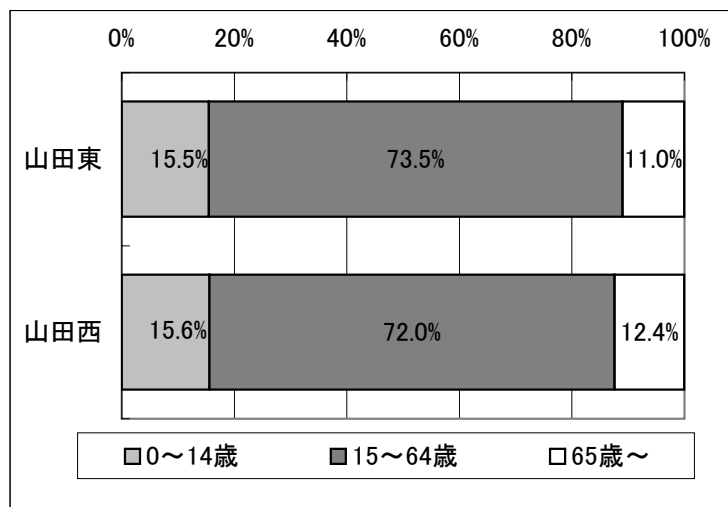

山田・千里丘地域の人口・世帯数

(資料-38)

1-①人口・世帯数の移り変わり

山田

住民基本台帳による

山田東

住民基本台帳による

千里丘

住民基本台帳による

山田西

住民基本台帳による

1-④年齢3区分の人口割合

平成15年(2003年)住民基本台帳による

2-②建て方別世帯数の割合

平成12年(2000年)国勢調査による

平成12年(2000年)国勢調査による