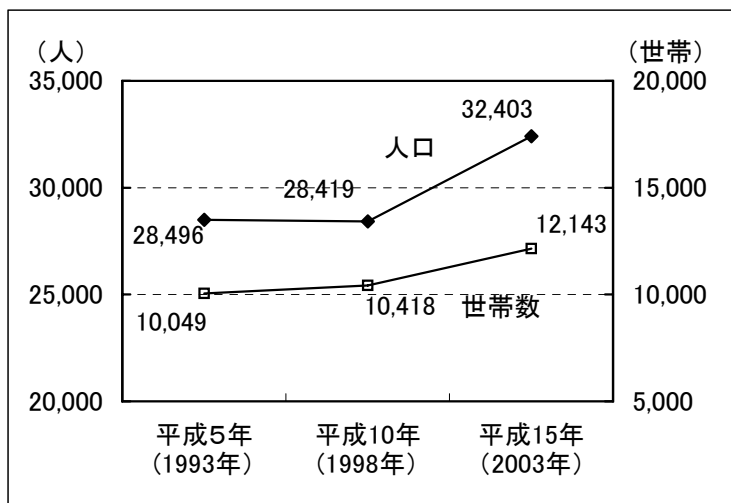

山田・千里丘地域の人口・世帯数

(資料-38)

1-①人口・世帯数の移り変わり

山田

住民基本台帳による

山田東

住民基本台帳による

千里丘

住民基本台帳による

山田西

住民基本台帳による

1-④年齢3区分の人口割合

平成15年(2003年)住民基本台帳による

2-②建て方別世帯数の割合

平成12年(2000年)国勢調査による

平成12年(2000年)国勢調査による