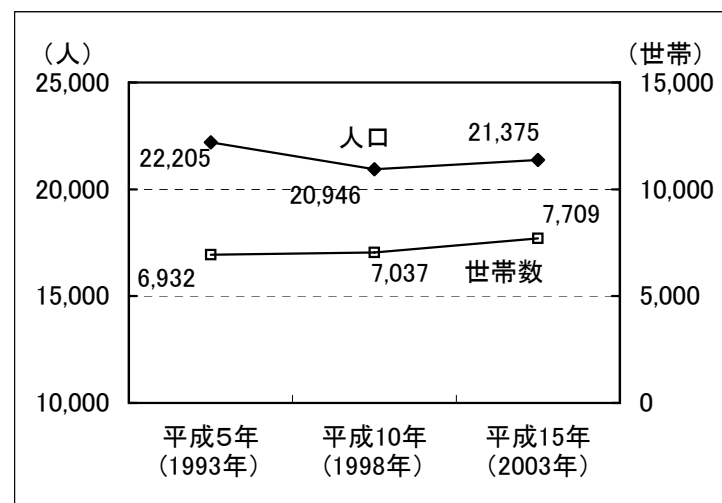

山田・千里丘地域の人口・世帯数

(資料-38)

1-①人口・世帯数の移り変わり

山田

住民基本台帳による

山田東

住民基本台帳による

千里丘

住民基本台帳による

山田西

住民基本台帳による

1-④年齢3区分の人口割合

平成15年(2003年)住民基本台帳による

2-②建て方別世帯数の割合

平成12年(2000年)国勢調査による

平成12年(2000年)国勢調査による