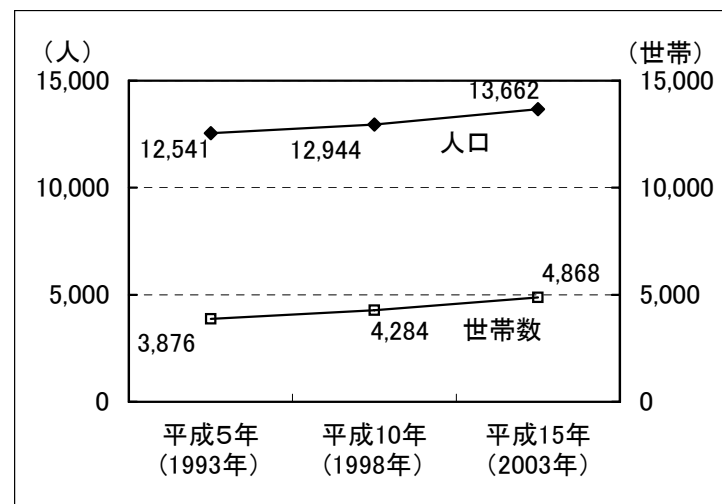

山田・千里丘地域の人口・世帯数

(資料-38)

1-①人口・世帯数の移り変わり

山田

住民基本台帳による

山田東

住民基本台帳による

千里丘

住民基本台帳による

山田西

住民基本台帳による

1-④年齢3区分の人口割合

平成15年(2003年)住民基本台帳による

2-②建て方別世帯数の割合

平成12年(2000年)国勢調査による

平成12年(2000年)国勢調査による