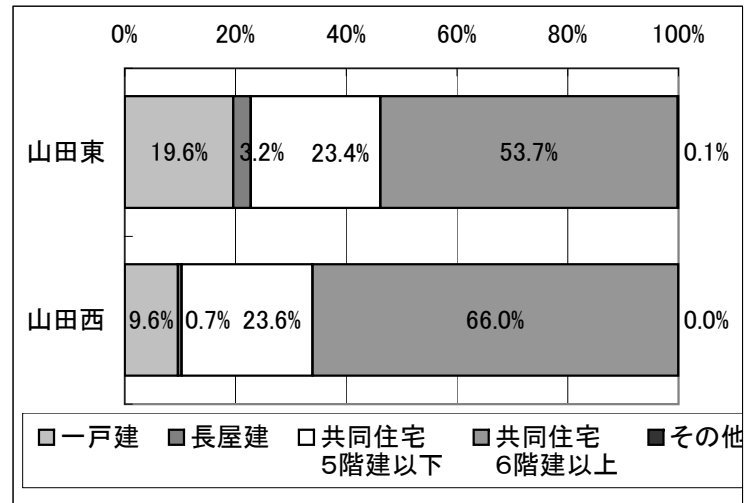

住民基本台帳による

山田西

住民基本台帳による

1-④年齢3区分の人口割合

平成15年(2003年)住民基本台帳による

2-②建て方別世帯数の割合

平成12年(2000年)国勢調査による

平成12年(2000年)国勢調査による

2-③所有関係別世帯数の割合

平成12年(2000年)国勢調査による

平成12年(2000年)国勢調査による