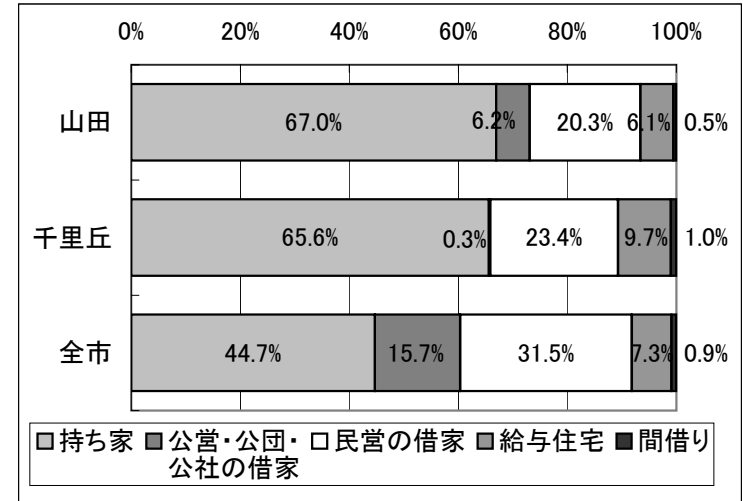

住民基本台帳による

山田西

住民基本台帳による

1-④年齢3区分の人口割合

平成15年(2003年)住民基本台帳による

2-②建て方別世帯数の割合

平成12年(2000年)国勢調査による

平成12年(2000年)国勢調査による

2-③所有関係別世帯数の割合

平成12年(2000年)国勢調査による

平成12年(2000年)国勢調査による