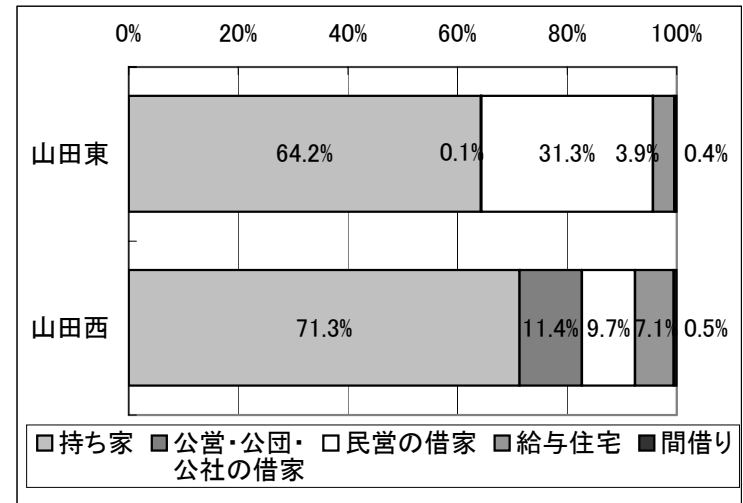

住民基本台帳による

山田西

住民基本台帳による

1-④年齢3区分の人口割合

平成15年(2003年)住民基本台帳による

2-②建て方別世帯数の割合

平成12年(2000年)国勢調査による

平成12年(2000年)国勢調査による

2-③所有関係別世帯数の割合

平成12年(2000年)国勢調査による

平成12年(2000年)国勢調査による