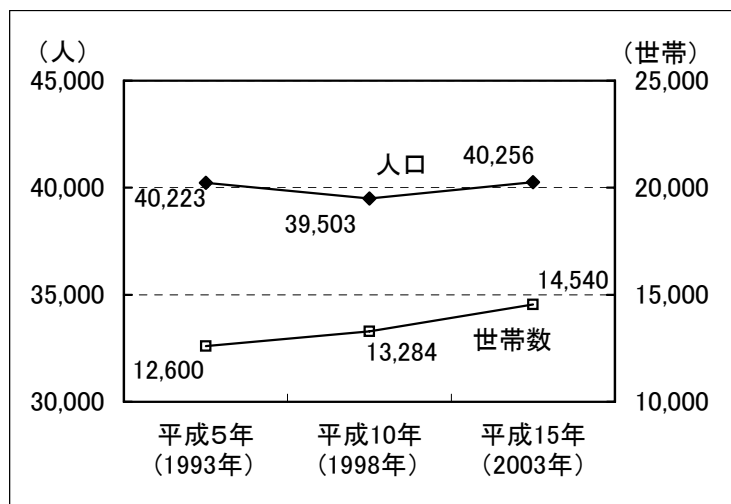

山田・千里丘地域の人口・世帯数

(資料-38)

1-①人口・世帯数の移り変わり

山田

住民基本台帳による

山田東

住民基本台帳による

千里丘

住民基本台帳による

山田西

住民基本台帳による

1-④年齢3区分の人口割合

平成15年(2003年)住民基本台帳による

2-②建て方別世帯数の割合

平成12年(2000年)国勢調査による

平成12年(2000年)国勢調査による