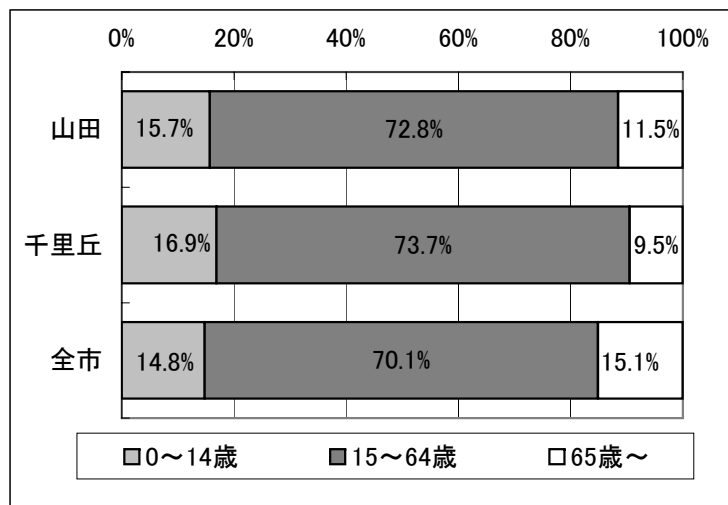

山田・千里丘地域の人口・世帯数

(資料-38)

1-①人口・世帯数の移り変わり

山田

住民基本台帳による

山田東

住民基本台帳による

千里丘

住民基本台帳による

山田西

住民基本台帳による

1-④年齢3区分の人口割合

平成15年(2003年)住民基本台帳による

2-②建て方別世帯数の割合

平成12年(2000年)国勢調査による

平成12年(2000年)国勢調査による