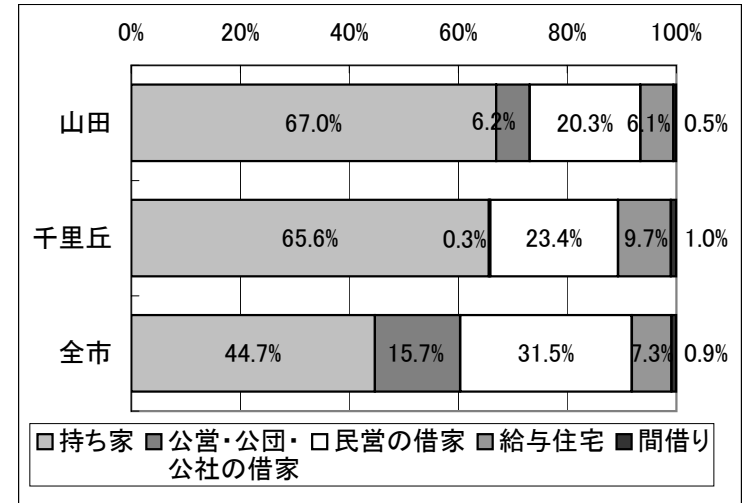

山田・千里丘地域の人口・世帯数

1-①人口・世帯数の移り変わり

山田

住民基本台帳による

千里丘

住民基本台帳による

1-④年齢3区分の人口割合

平成15年(2003年)住民基本台帳による

2-②建て方別世帯数の割合

平成12年(2000年)国勢調査による

2-③所有関係別世帯数の割合

平成12年(2000年)国勢調査による