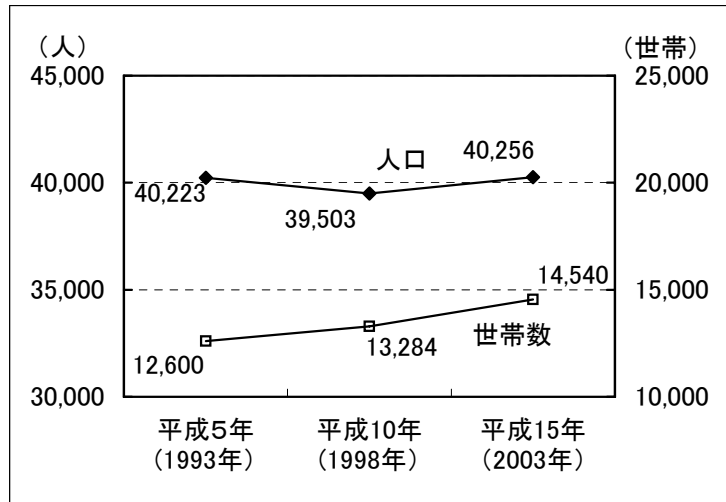

山田・千里丘地域の人口・世帯数

1-①人口・世帯数の移り変わり

山田

住民基本台帳による

千里丘

住民基本台帳による

1-④年齢3区分の人口割合

平成15年(2003年)住民基本台帳による

2-②建て方別世帯数の割合

平成12年(2000年)国勢調査による

2-③所有関係別世帯数の割合

平成12年(2000年)国勢調査による