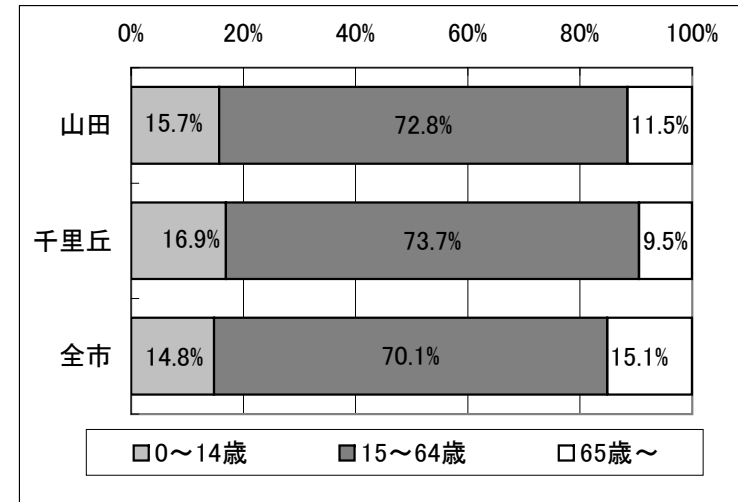

山田・千里丘地域の人口・世帯数

1-①人口・世帯数の移り変わり

山田

住民基本台帳による

千里丘

住民基本台帳による

1-④年齢3区分の人口割合

平成15年(2003年)住民基本台帳による

2-②建て方別世帯数の割合

平成12年(2000年)国勢調査による

2-③所有関係別世帯数の割合

平成12年(2000年)国勢調査による