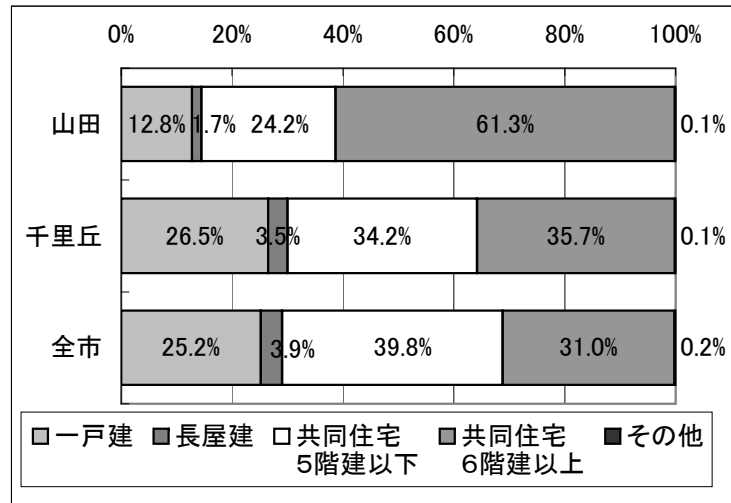

山田・千里丘地域の人口・世帯数

1-①人口・世帯数の移り変わり

山田

住民基本台帳による

千里丘

住民基本台帳による

1-④年齢3区分の人口割合

平成15年(2003年)住民基本台帳による

2-②建て方別世帯数の割合

平成12年(2000年)国勢調査による

2-③所有関係別世帯数の割合

平成12年(2000年)国勢調査による