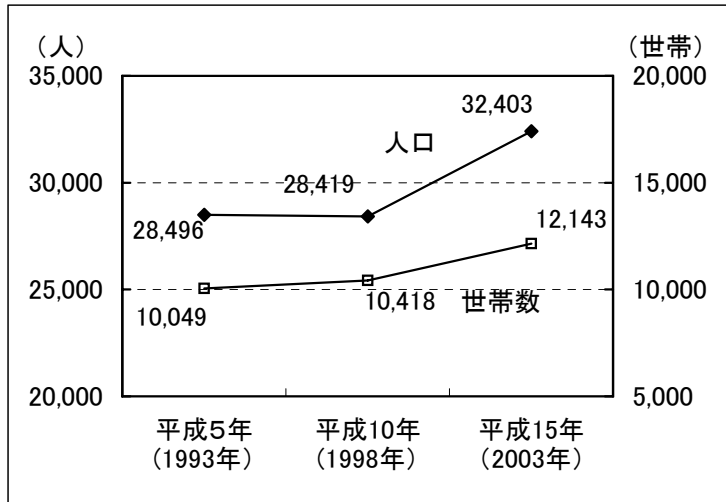

山田・千里丘地域の人口・世帯数

1-①人口・世帯数の移り変わり

山田

住民基本台帳による

千里丘

住民基本台帳による

1-④年齢3区分の人口割合

平成15年(2003年)住民基本台帳による