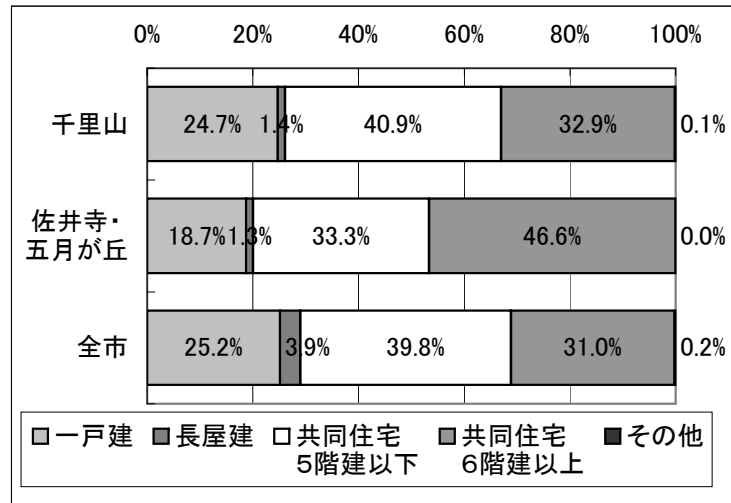

千里山・佐井寺地域の人口・世帯数

1-①人口・世帯数の移り変わり

千里山

住民基本台帳による

佐井寺・五月が丘

住民基本台帳による

1-④年齢3区分の人口割合

平成15年(2003年)住民基本台帳による

2-②建て方別世帯数の割合

平成12年(2000年)国勢調査による

2-③所有関係別世帯数の割合

平成12年(2000年)国勢調査による