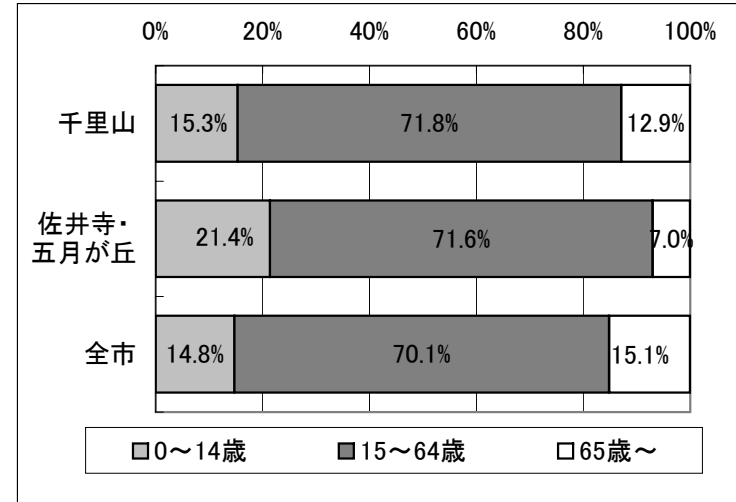

千里山・佐井寺地域の人口・世帯数

1-①人口・世帯数の移り変わり

千里山

住民基本台帳による

佐井寺・五月が丘

住民基本台帳による

1-④年齢3区分の人口割合

平成15年(2003年)住民基本台帳による

2-②建て方別世帯数の割合

平成12年(2000年)国勢調査による

2-③所有関係別世帯数の割合

平成12年(2000年)国勢調査による