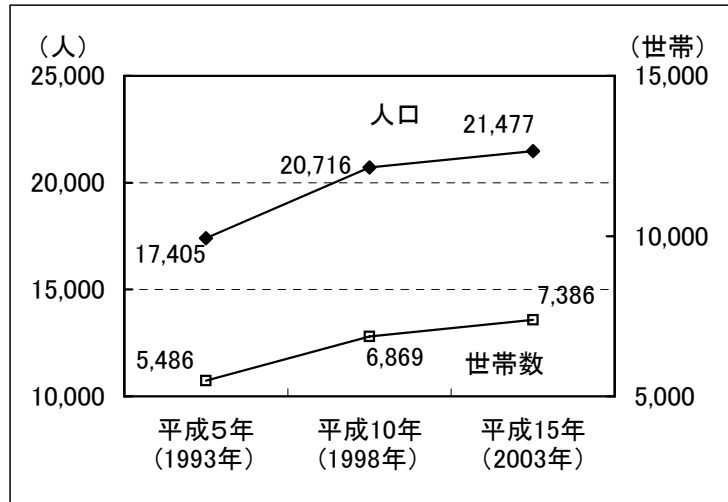

千里山・佐井寺地域の人口・世帯数

1-①人口・世帯数の移り変わり

千里山

住民基本台帳による

佐井寺・五月が丘

住民基本台帳による

1-④年齢3区分の人口割合

平成15年(2003年)住民基本台帳による

2-②建て方別世帯数の割合

平成12年(2000年)国勢調査による

2-③所有関係別世帯数の割合

平成12年(2000年)国勢調査による