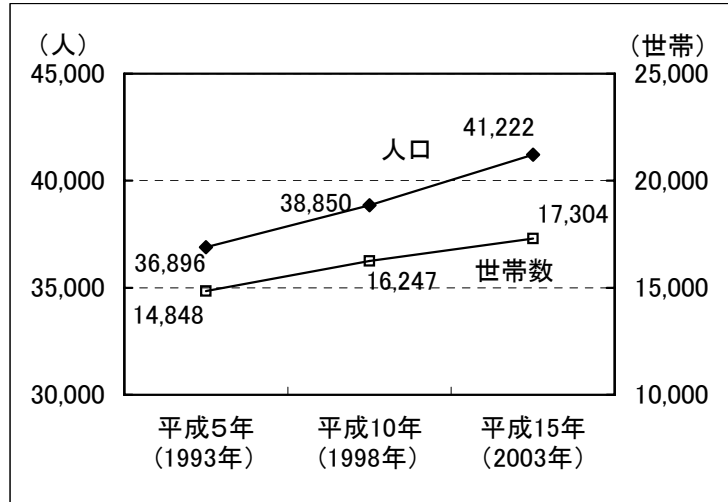

千里山・佐井寺地域の人口・世帯数

1-①人口・世帯数の移り変わり

千里山

住民基本台帳による

佐井寺・五月が丘

住民基本台帳による

1-④年齢3区分の人口割合

平成15年(2003年)住民基本台帳による

2-②建て方別世帯数の割合

平成12年(2000年)国勢調査による

2-③所有関係別世帯数の割合

平成12年(2000年)国勢調査による