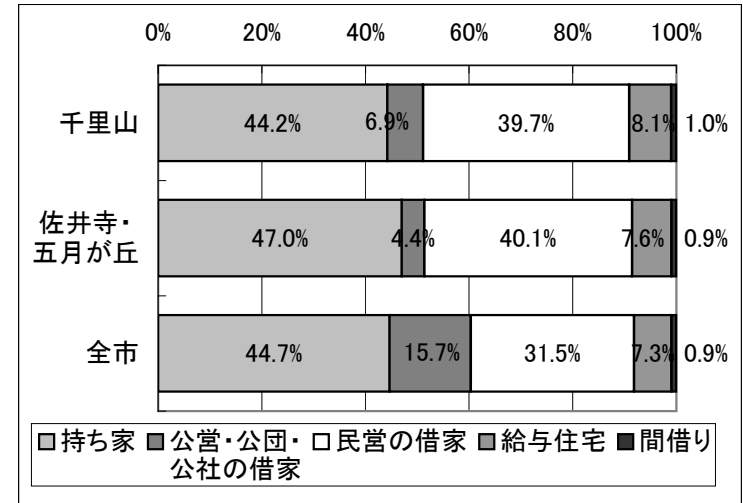

千里山・佐井寺地域の人口・世帯数

1-①人口・世帯数の移り変わり

千里山

住民基本台帳による

佐井寺・五月が丘

住民基本台帳による

1-④年齢3区分の人口割合

平成15年(2003年)住民基本台帳による

2-②建て方別世帯数の割合

平成12年(2000年)国勢調査による

2-③所有関係別世帯数の割合

平成12年(2000年)国勢調査による