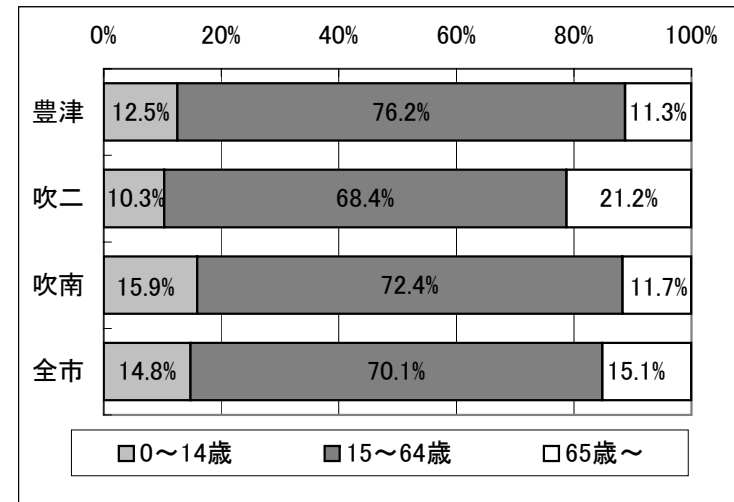

豊津・南吹田地域の人口・世帯数

1-①人口・世帯数の移り変わり

豊津

住民基本台帳による

吹南

住民基本台帳による

吹二

住民基本台帳による

1-④年齢3区分の人口割合

平成15年(2003年)住民基本台帳による

2-②建て方別世帯数の割合

平成12年(2000年)国勢調査による

2-③所有関係別世帯数の割合

平成12年(2000年)国勢調査による