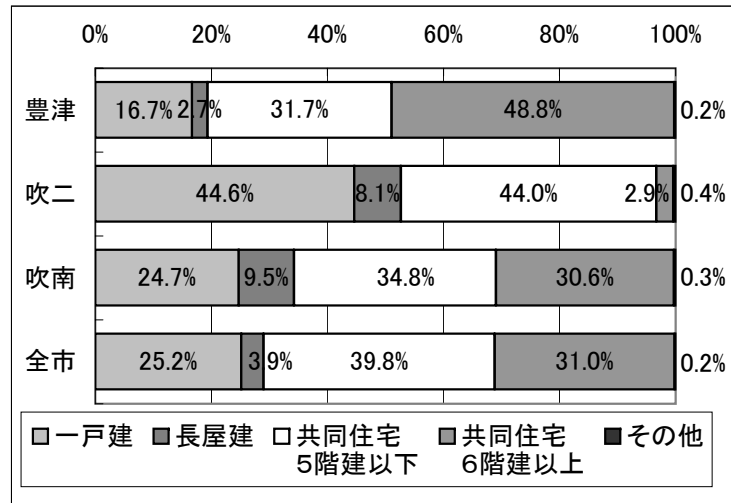

豊津・南吹田地域の人口・世帯数

1-①人口・世帯数の移り変わり

豊津

住民基本台帳による

吹南

住民基本台帳による

吹二

住民基本台帳による

1-④年齢3区分の人口割合

平成15年(2003年)住民基本台帳による

2-②建て方別世帯数の割合

平成12年(2000年)国勢調査による

2-③所有関係別世帯数の割合

平成12年(2000年)国勢調査による