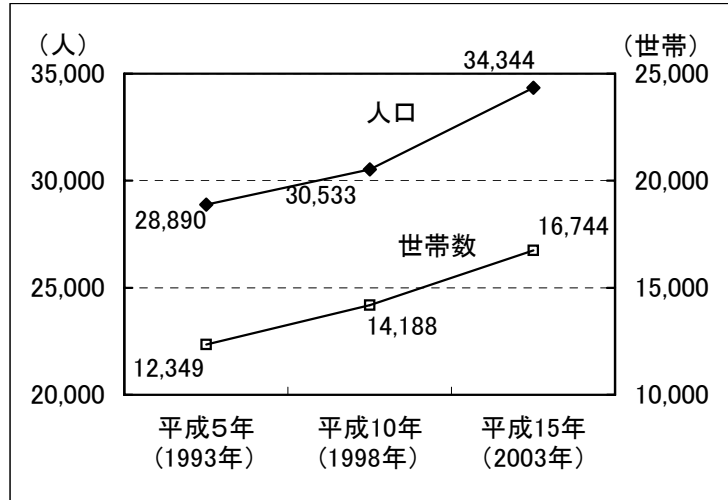

豊津・南吹田地域の人口・世帯数

1-①人口・世帯数の移り変わり

豊津

住民基本台帳による

吹南

住民基本台帳による

吹二

住民基本台帳による

1-④年齢3区分の人口割合

平成15年(2003年)住民基本台帳による

2-②建て方別世帯数の割合

平成12年(2000年)国勢調査による

2-③所有関係別世帯数の割合

平成12年(2000年)国勢調査による