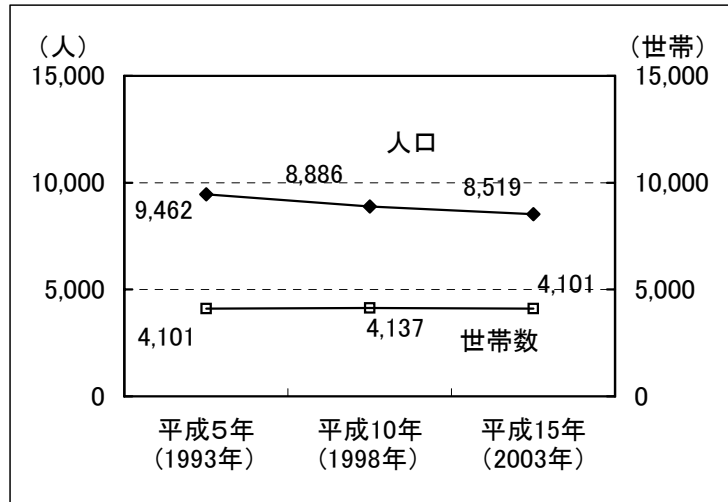

豊津・南吹田地域の人口・世帯数

1-①人口・世帯数の移り変わり

豊津

住民基本台帳による

吹南

住民基本台帳による

吹二

住民基本台帳による

1-④年齢3区分の人口割合

平成15年(2003年)住民基本台帳による

2-②建て方別世帯数の割合

平成12年(2000年)国勢調査による

2-③所有関係別世帯数の割合

平成12年(2000年)国勢調査による