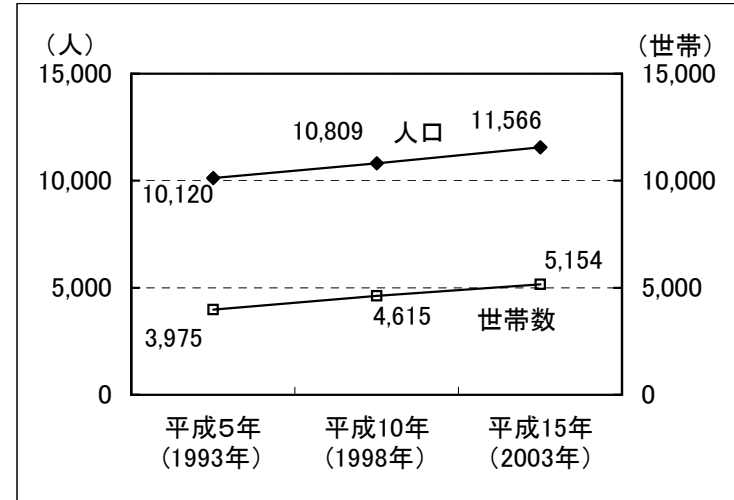

豊津・南吹田地域の人口・世帯数

1-①人口・世帯数の移り変わり

豊津

住民基本台帳による

吹南

住民基本台帳による

吹二

住民基本台帳による

1-④年齢3区分の人口割合

平成15年(2003年)住民基本台帳による

2-②建て方別世帯数の割合

平成12年(2000年)国勢調査による

2-③所有関係別世帯数の割合

平成12年(2000年)国勢調査による