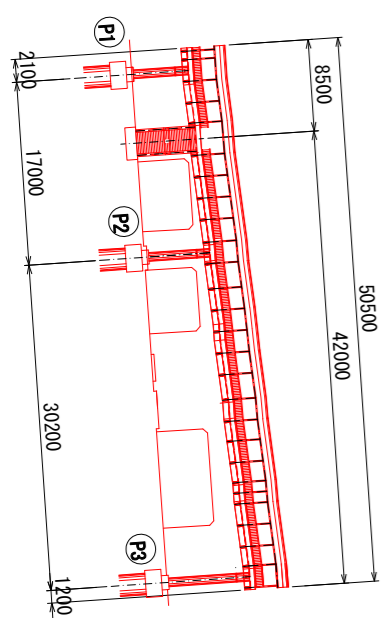

南千里歩道橋全体一般図

千里南地区センター交通広場			
年度	図面番号	業之内	
地名	吹田市津雲台1丁目 地内		
図面の名称	南千里歩道橋全体一般図		
縮尺	1:700 (A3出力時)		
吹田市都市整備部千里再生室			