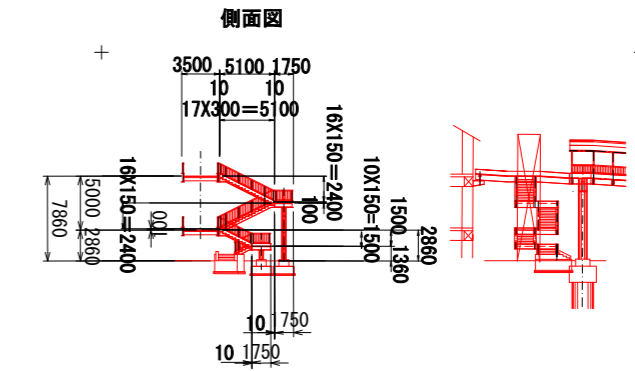

南千里歩道橋全体一般図

千里南地区センター交通広場			
年度	図面番号	業之内	
地名	吹田市津雲台1丁目 地内		
図面の名称	南千里歩道橋全体一般図		
縮尺	1:700 (A3出力時)		
吹田市都市整備部千里再生室			