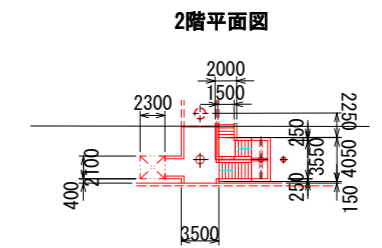

南千里歩道橋全体一般図

千里南地区センター交通広場			
年度	図面番号	業之内	
地名	吹田市津雲台1丁目 地内		
図面の名称	南千里歩道橋全体一般図		
縮尺	1:700 (A3出力時)		
吹田市都市整備部千里再生室			