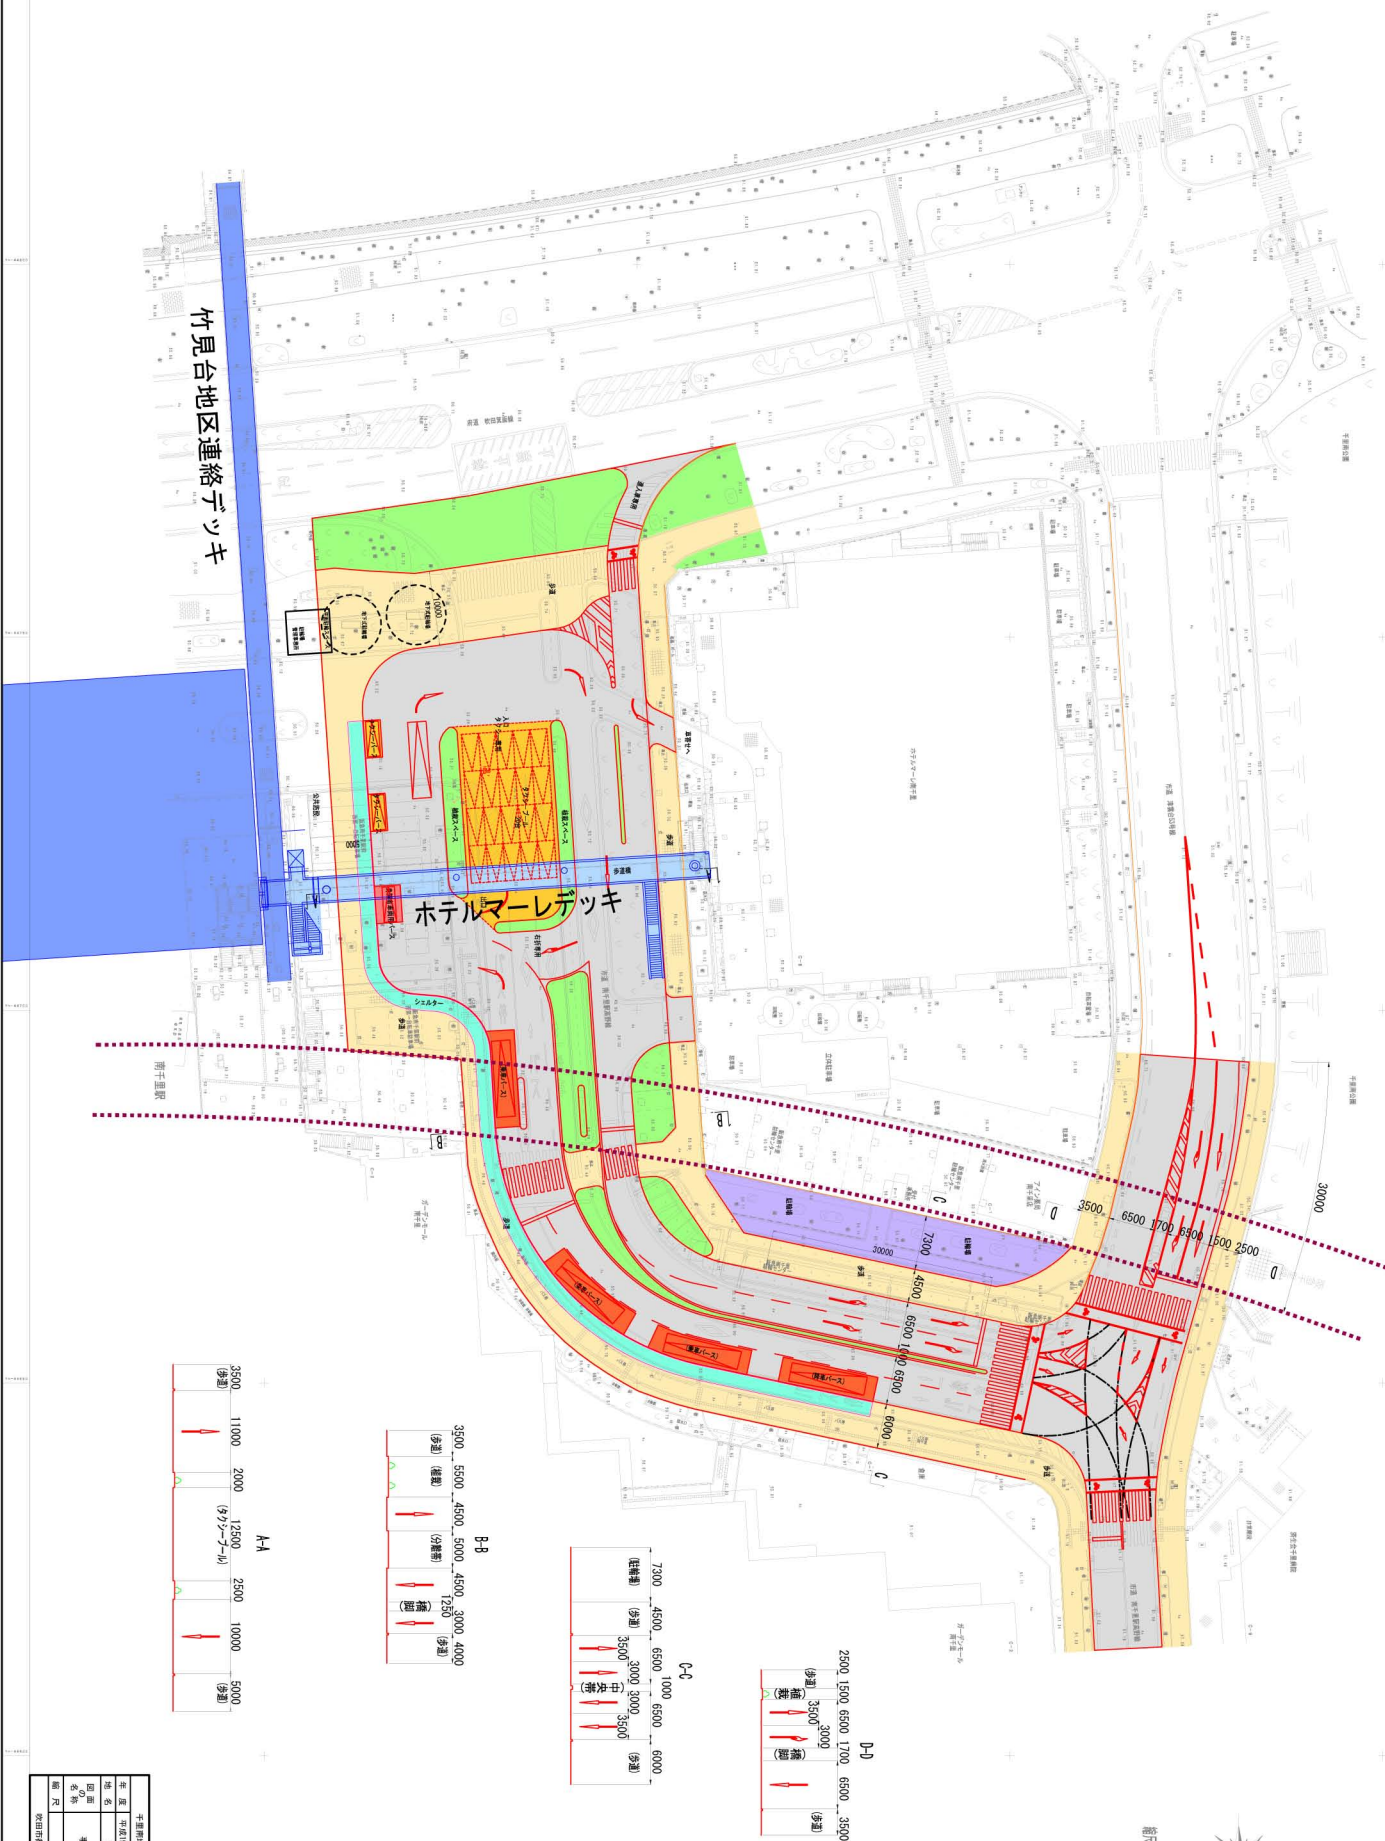

事業敷地北側交通広場図

資料2-1

竹見台地区連絡デッキ

ホテルマーレデッキ

縮尺 1:250

事業名称	竹見台地区連絡デッキ
所在地	千葉県市川市竹見台
建築士事務所	株式会社 建築士事務所
縮尺	1:250