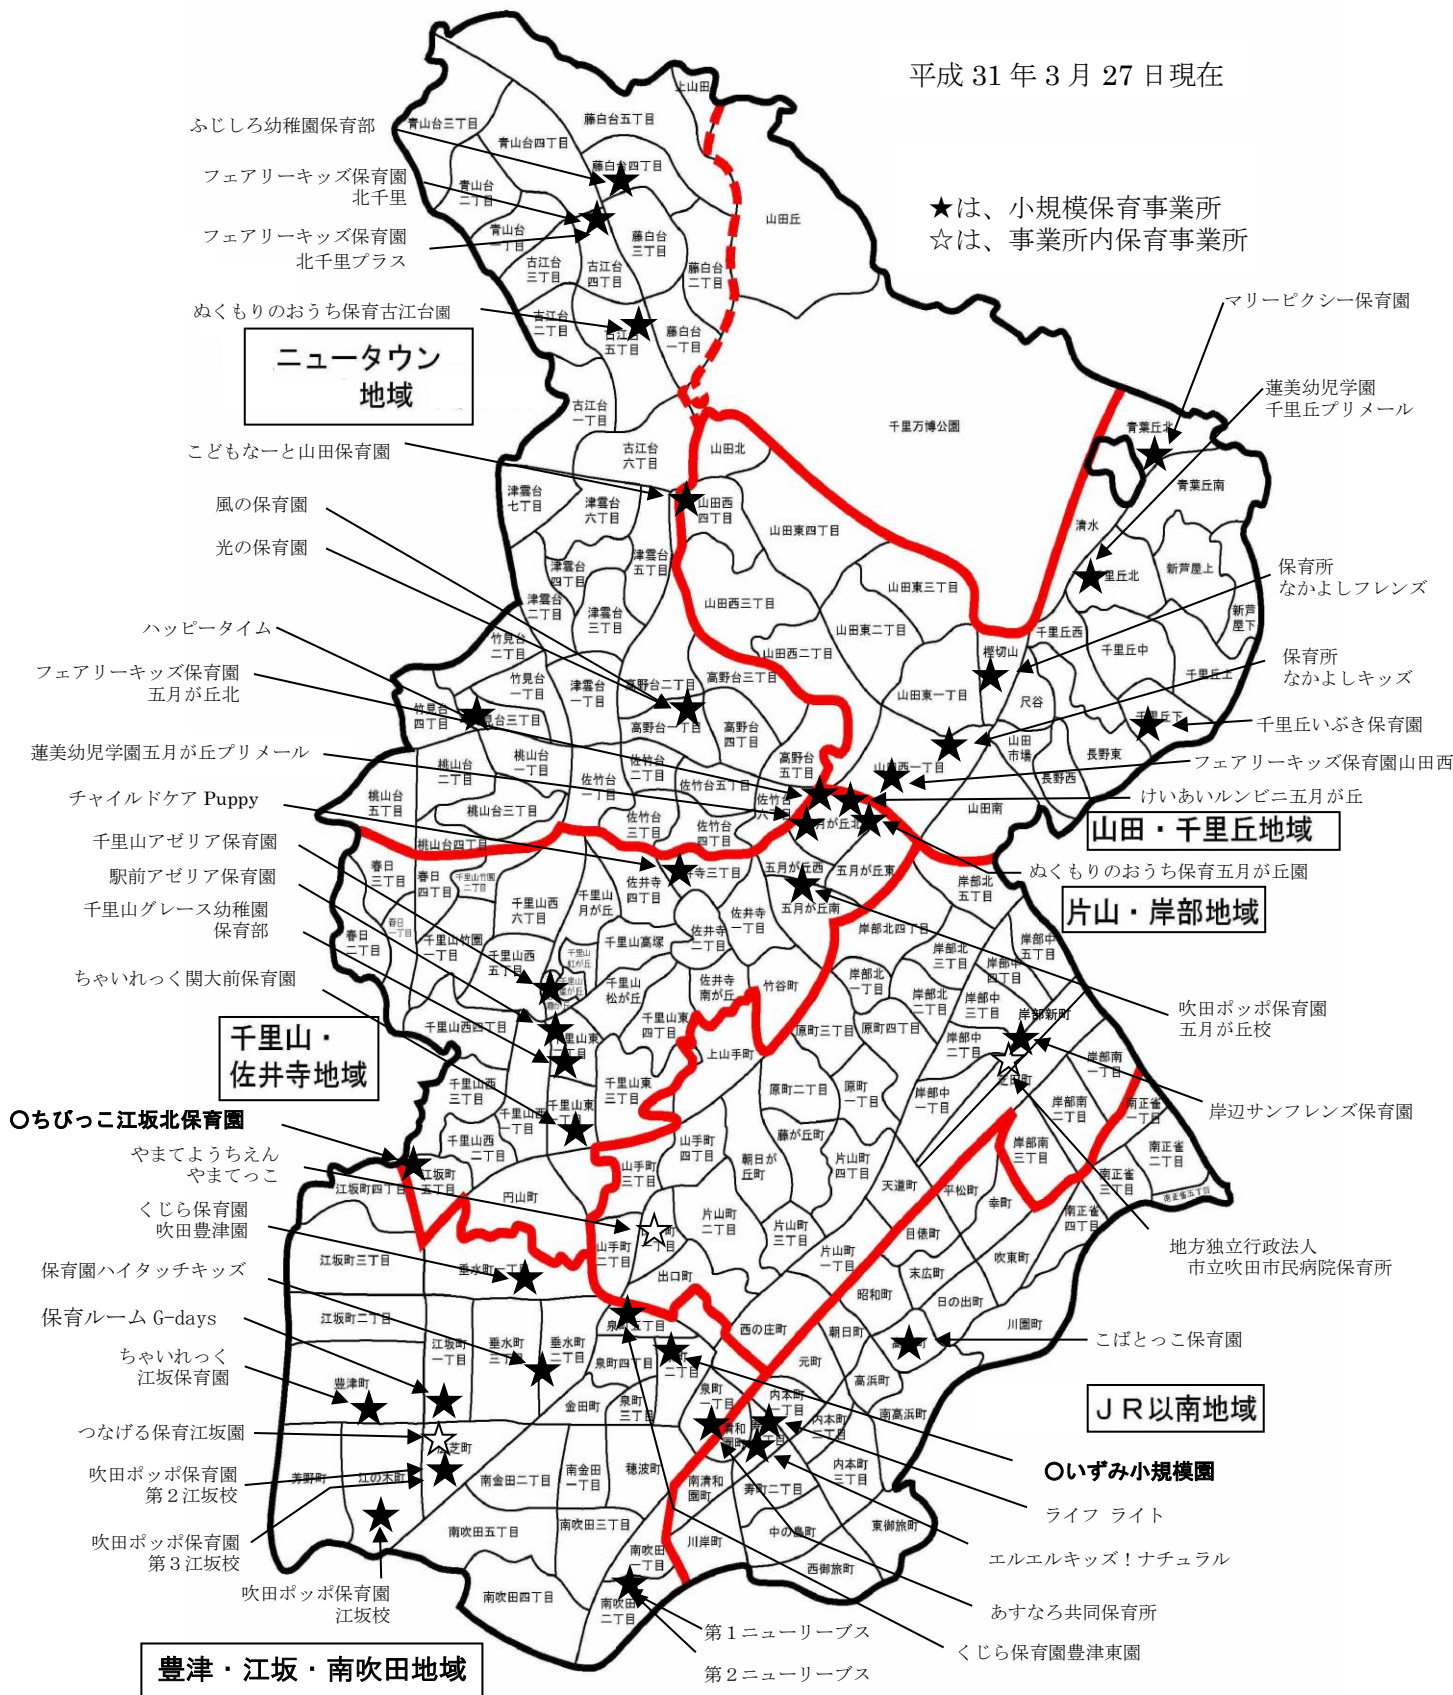

平成 31 年 (2019 年) 3 月 27 日
子ども・子育て支援審議会資料
児童部 保育幼稚園室

吹田市小規模保育事業所等認可施設 (認可予定施設も含む)

平成 31 年 3 月 27 日現在

施設名の前の○は平成 31 年 4 月 1 日に認可予定の施設になります。