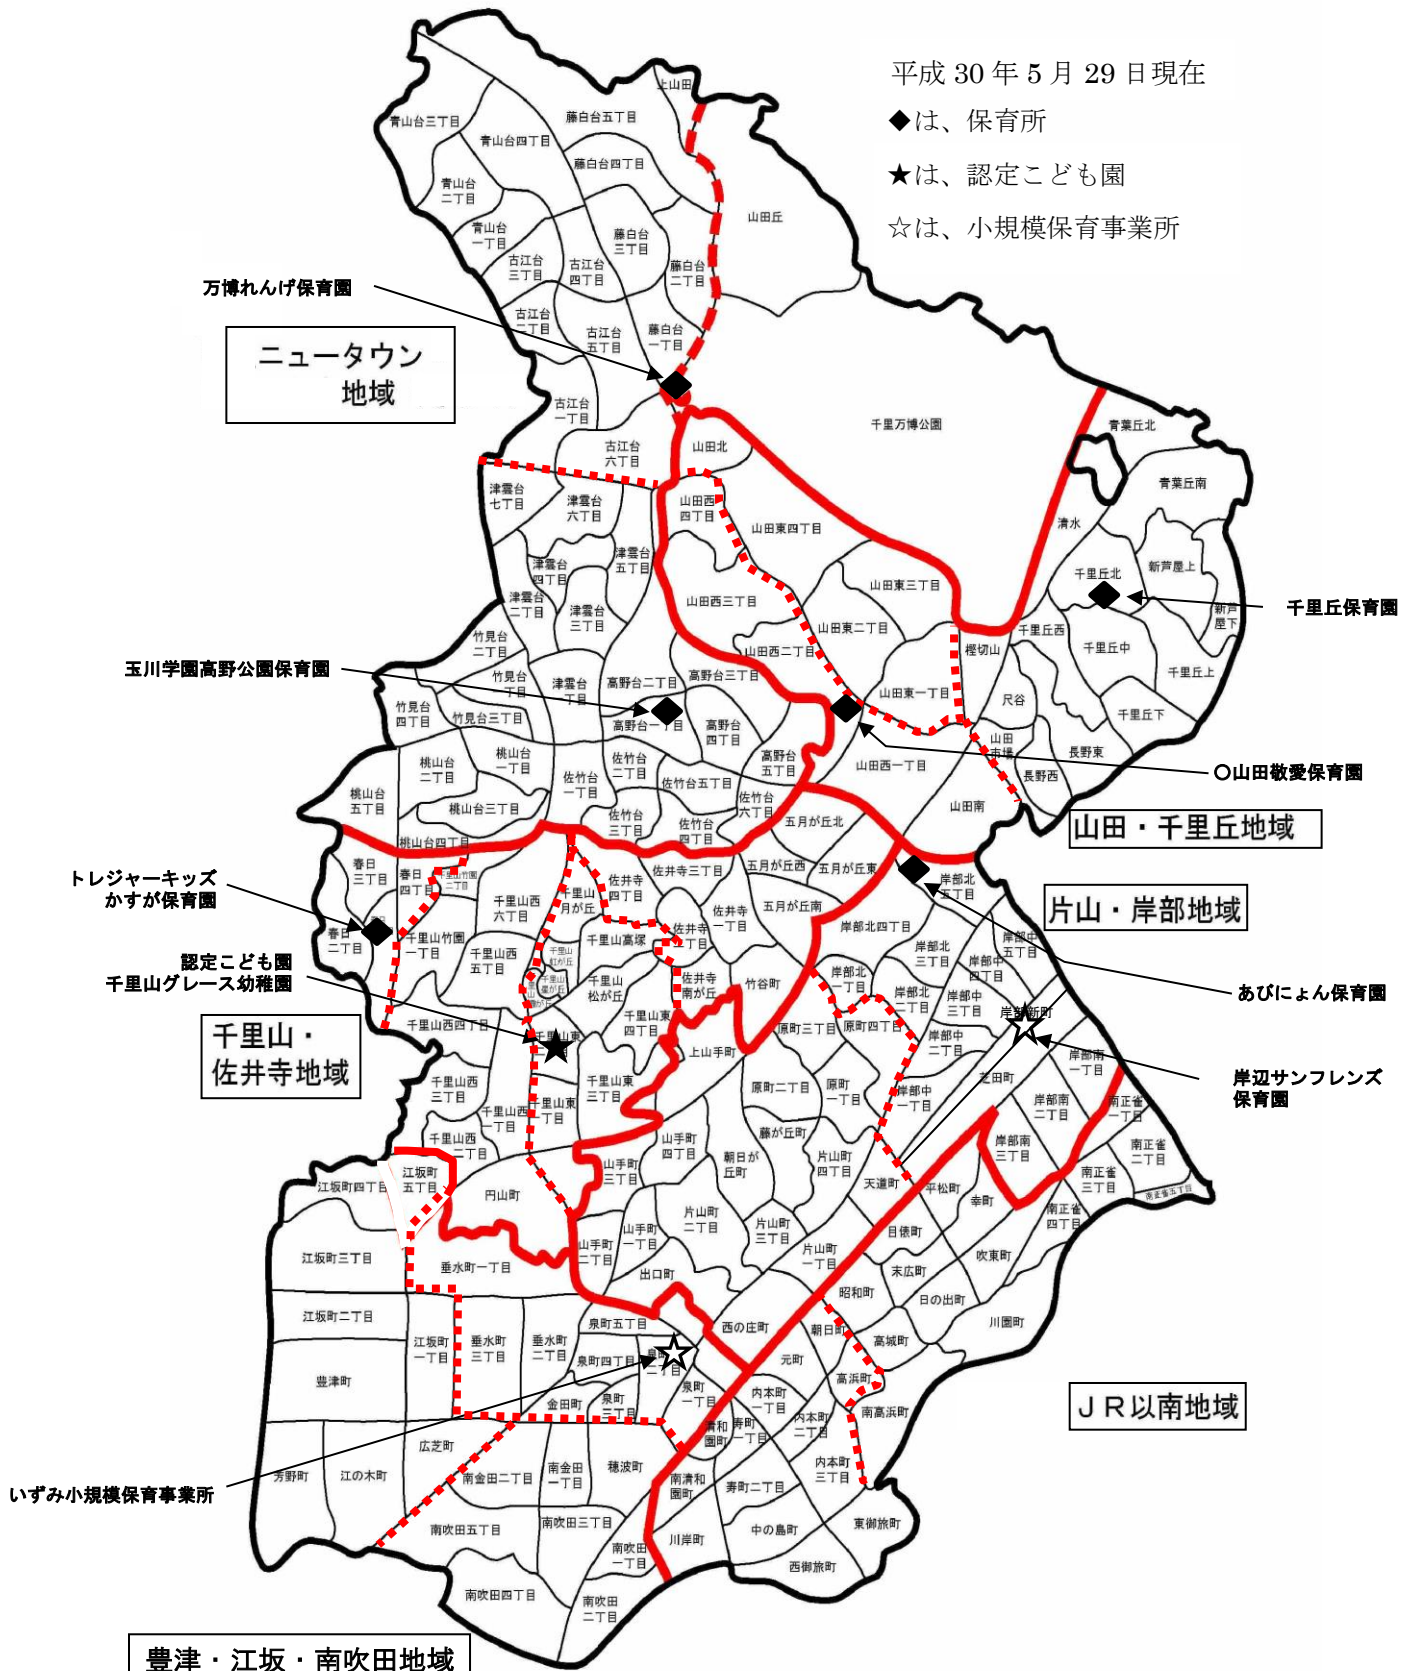

平成 30 年 7 月以降の保育所・認定こども園・ 小規模保育事業所開所予定施設

平成 30 年 5 月 29 日現在

◆は、保育所

★は、認定こども園

☆は、小規模保育事業所

施設名の前に○のある施設は、平成 30 年 7 月 1 日に開所予定、その他は平成 31 年 4 月 1 日までに開所または定員増予定です。