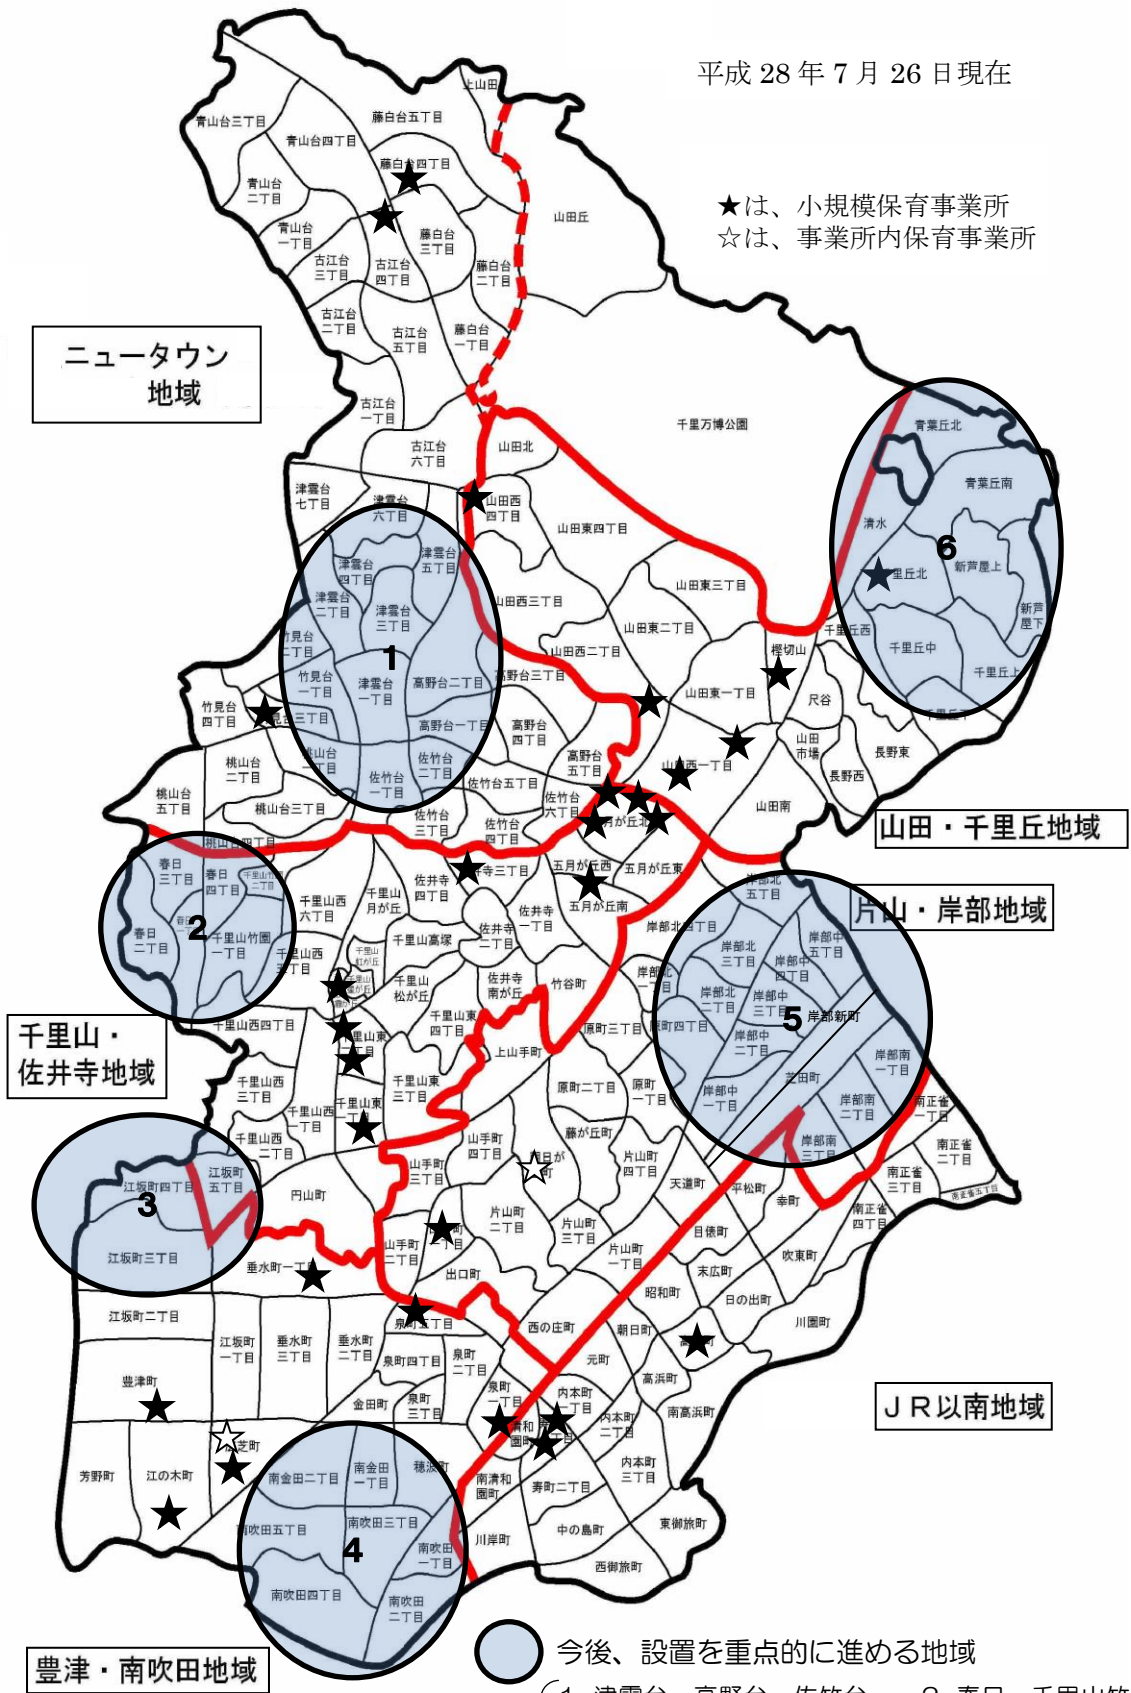

# 今後の小規模保育事業所等が必要な地域図

平成 28 年 7 月 26 日現在

★は、小規模保育事業所  
☆は、事業所内保育事業所

- 今後、設置を重点的に進める地域
- 1 津雲台、高野台、佐竹台
  - 2 春日、千里山竹園
  - 3 江坂町3～5丁目
  - 4 南吹田
  - 5 岸部北・中・南
  - 6 千里丘