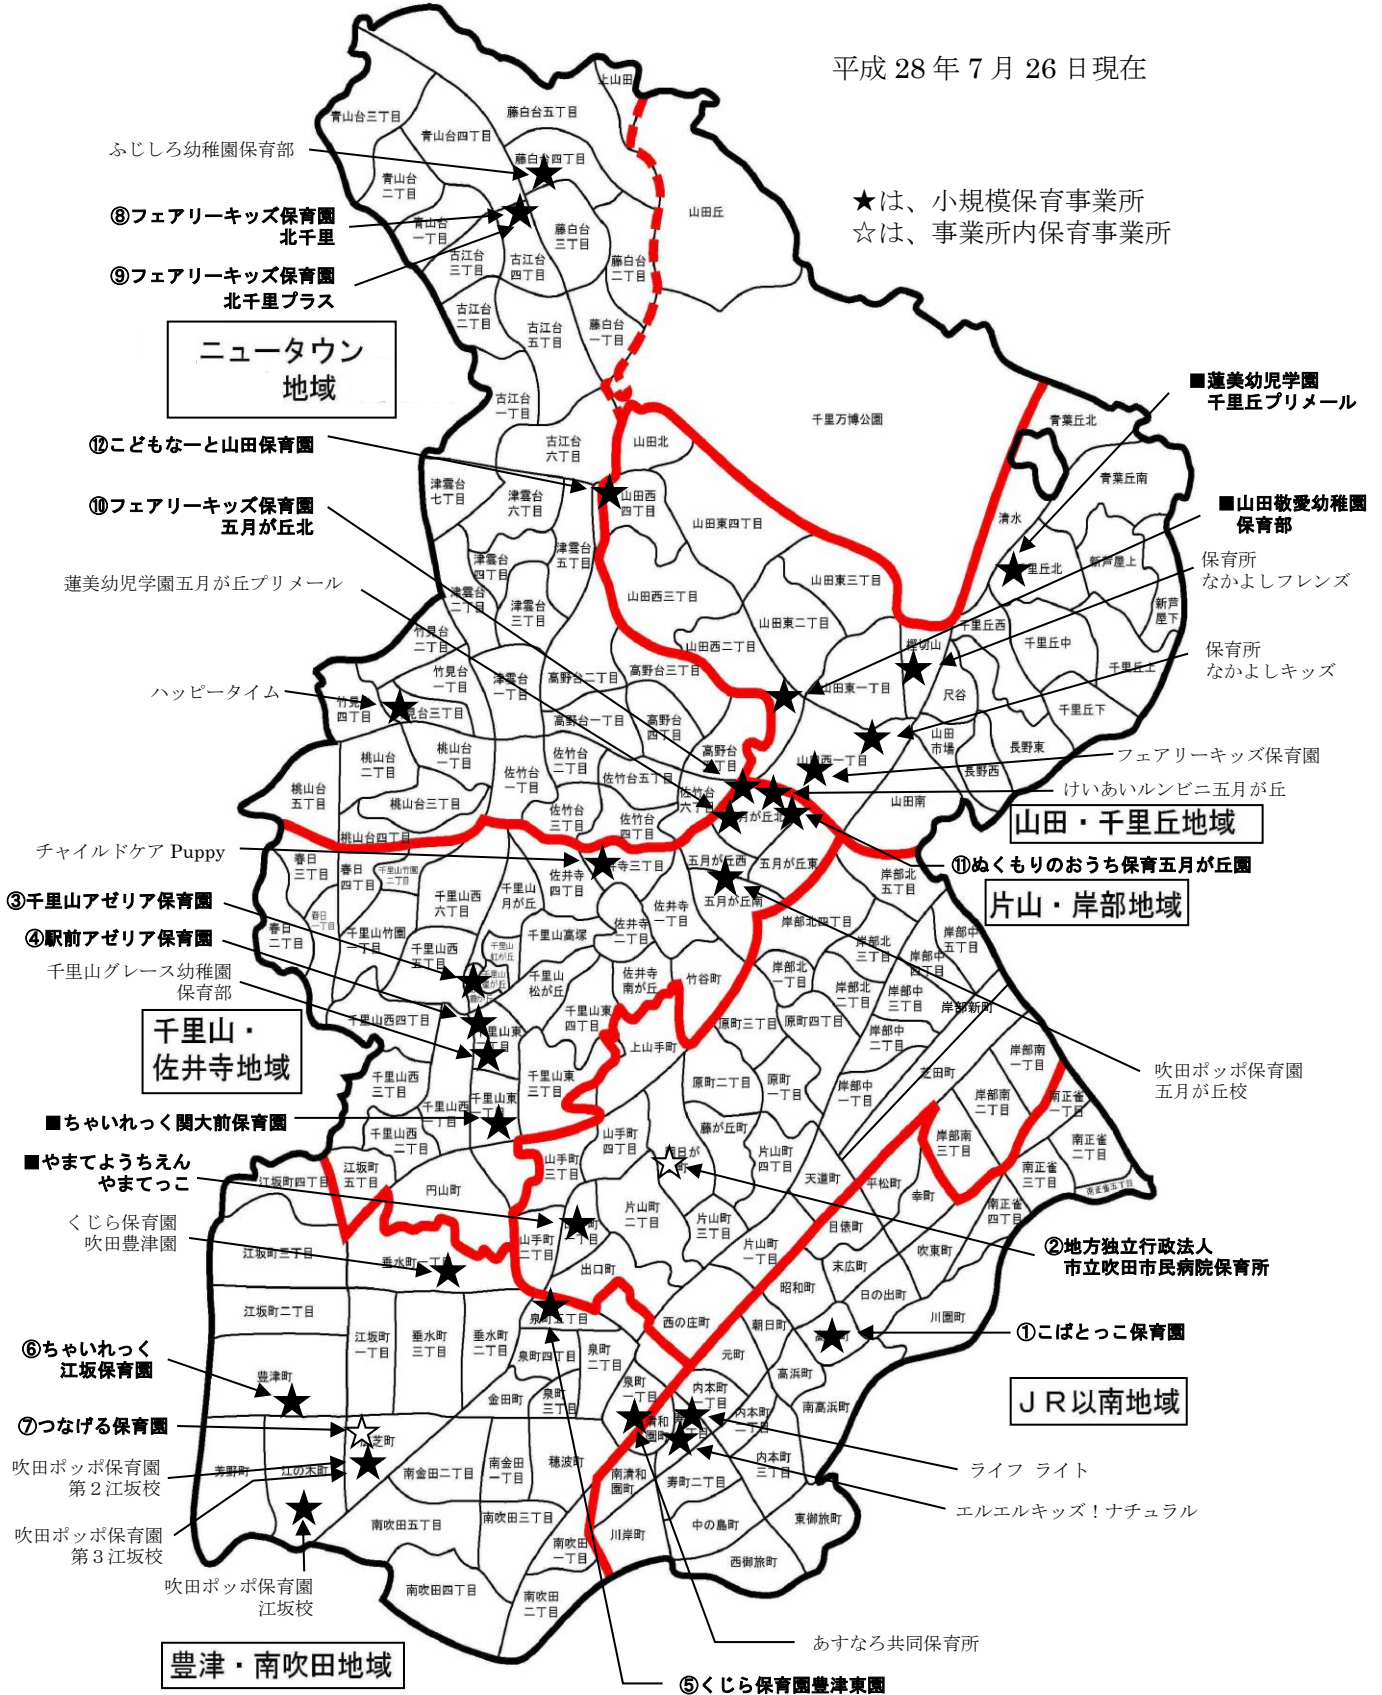

平成28年(2016年)7月26日  
子ども・子育て支援審議会資料  
児童部保育幼稚園室

吹田市小規模保育事業所等認可施設（認可予定施設も含む）

平成28年7月26日現在

施設名の前の○は10月1日、■は翌年4月1日に認可予定の施設になります。  
また、○の中の数字は、資料2のページ番号を示しています。