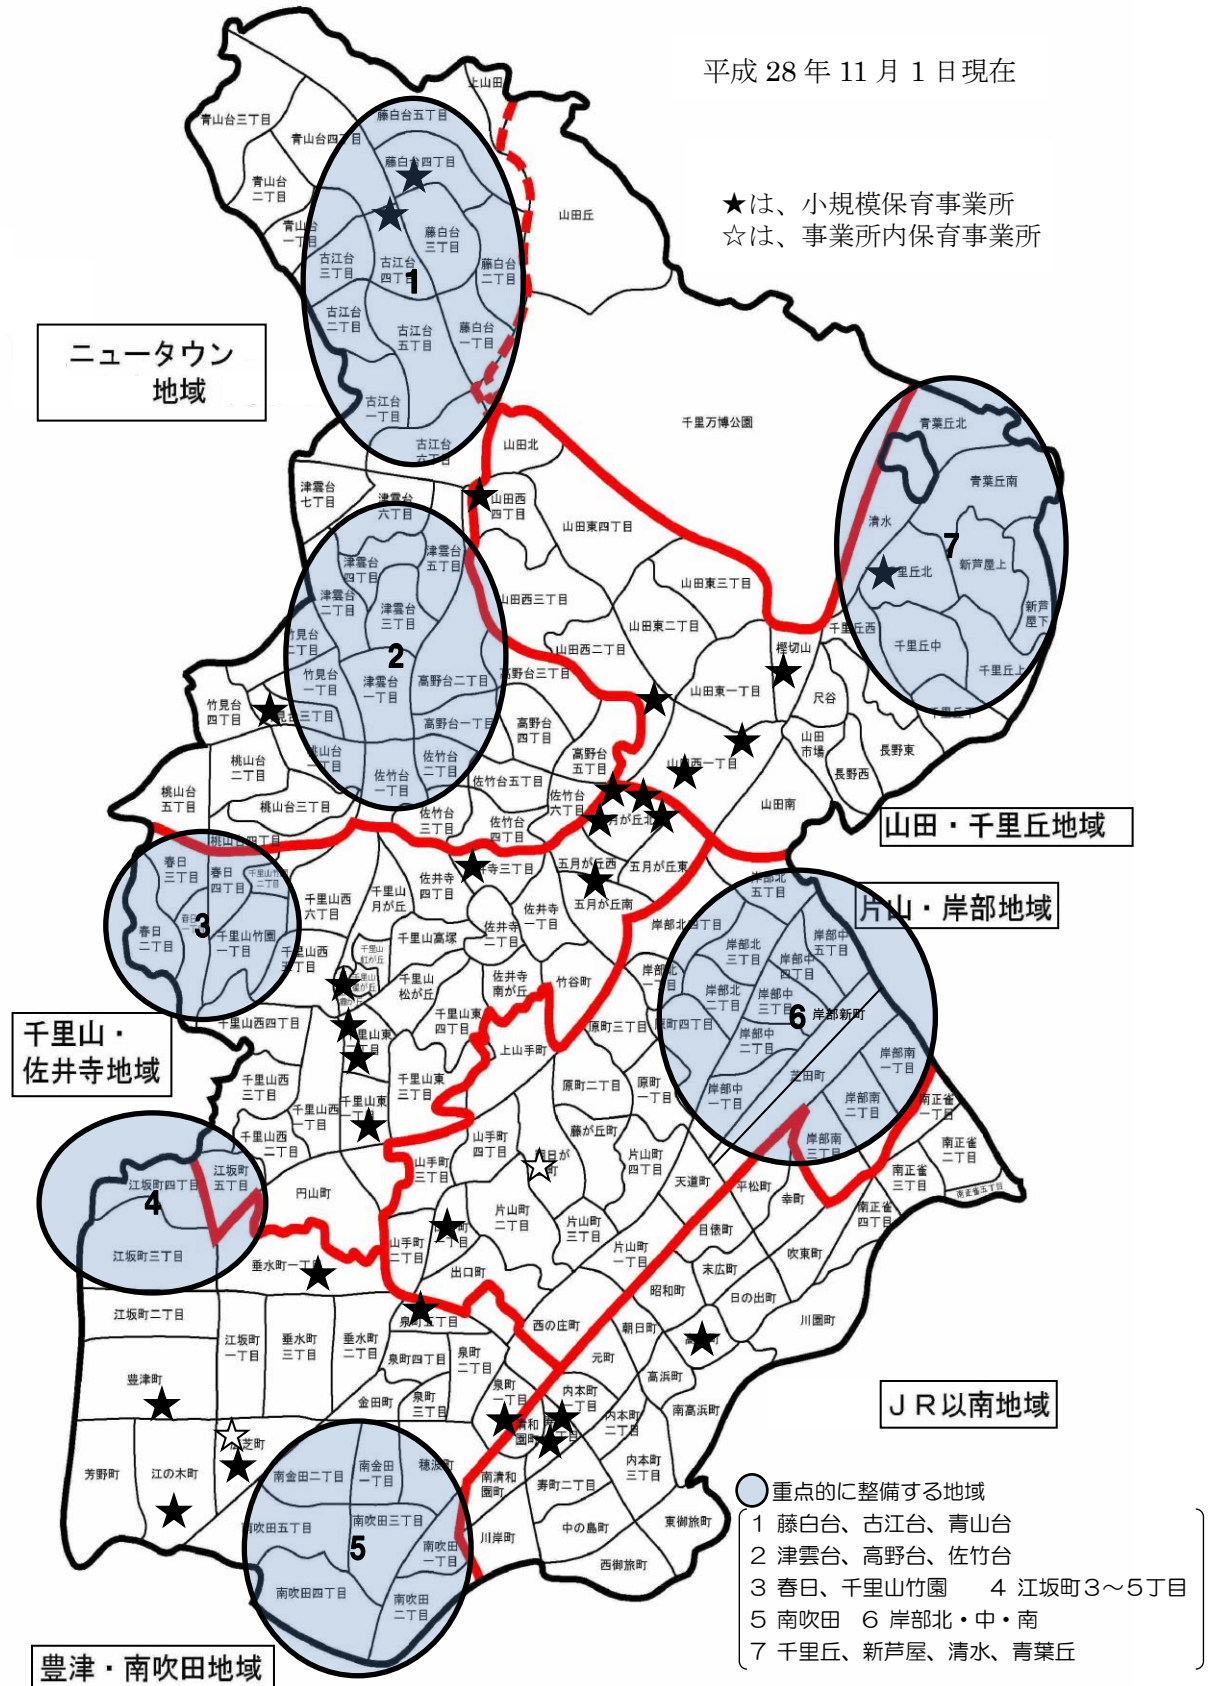

小規模保育事業所等を重点的に整備する地域と開設期限

来年度からの小規模保育事業所等の公募については、重点的に整備を進める地域の事業者を優先するとともに、開設時期を平成31年(2019年)4月1日までとして公募し、待機児童が多い地域又は保育施設が少ない地域での確保を積極的に進めていきます。