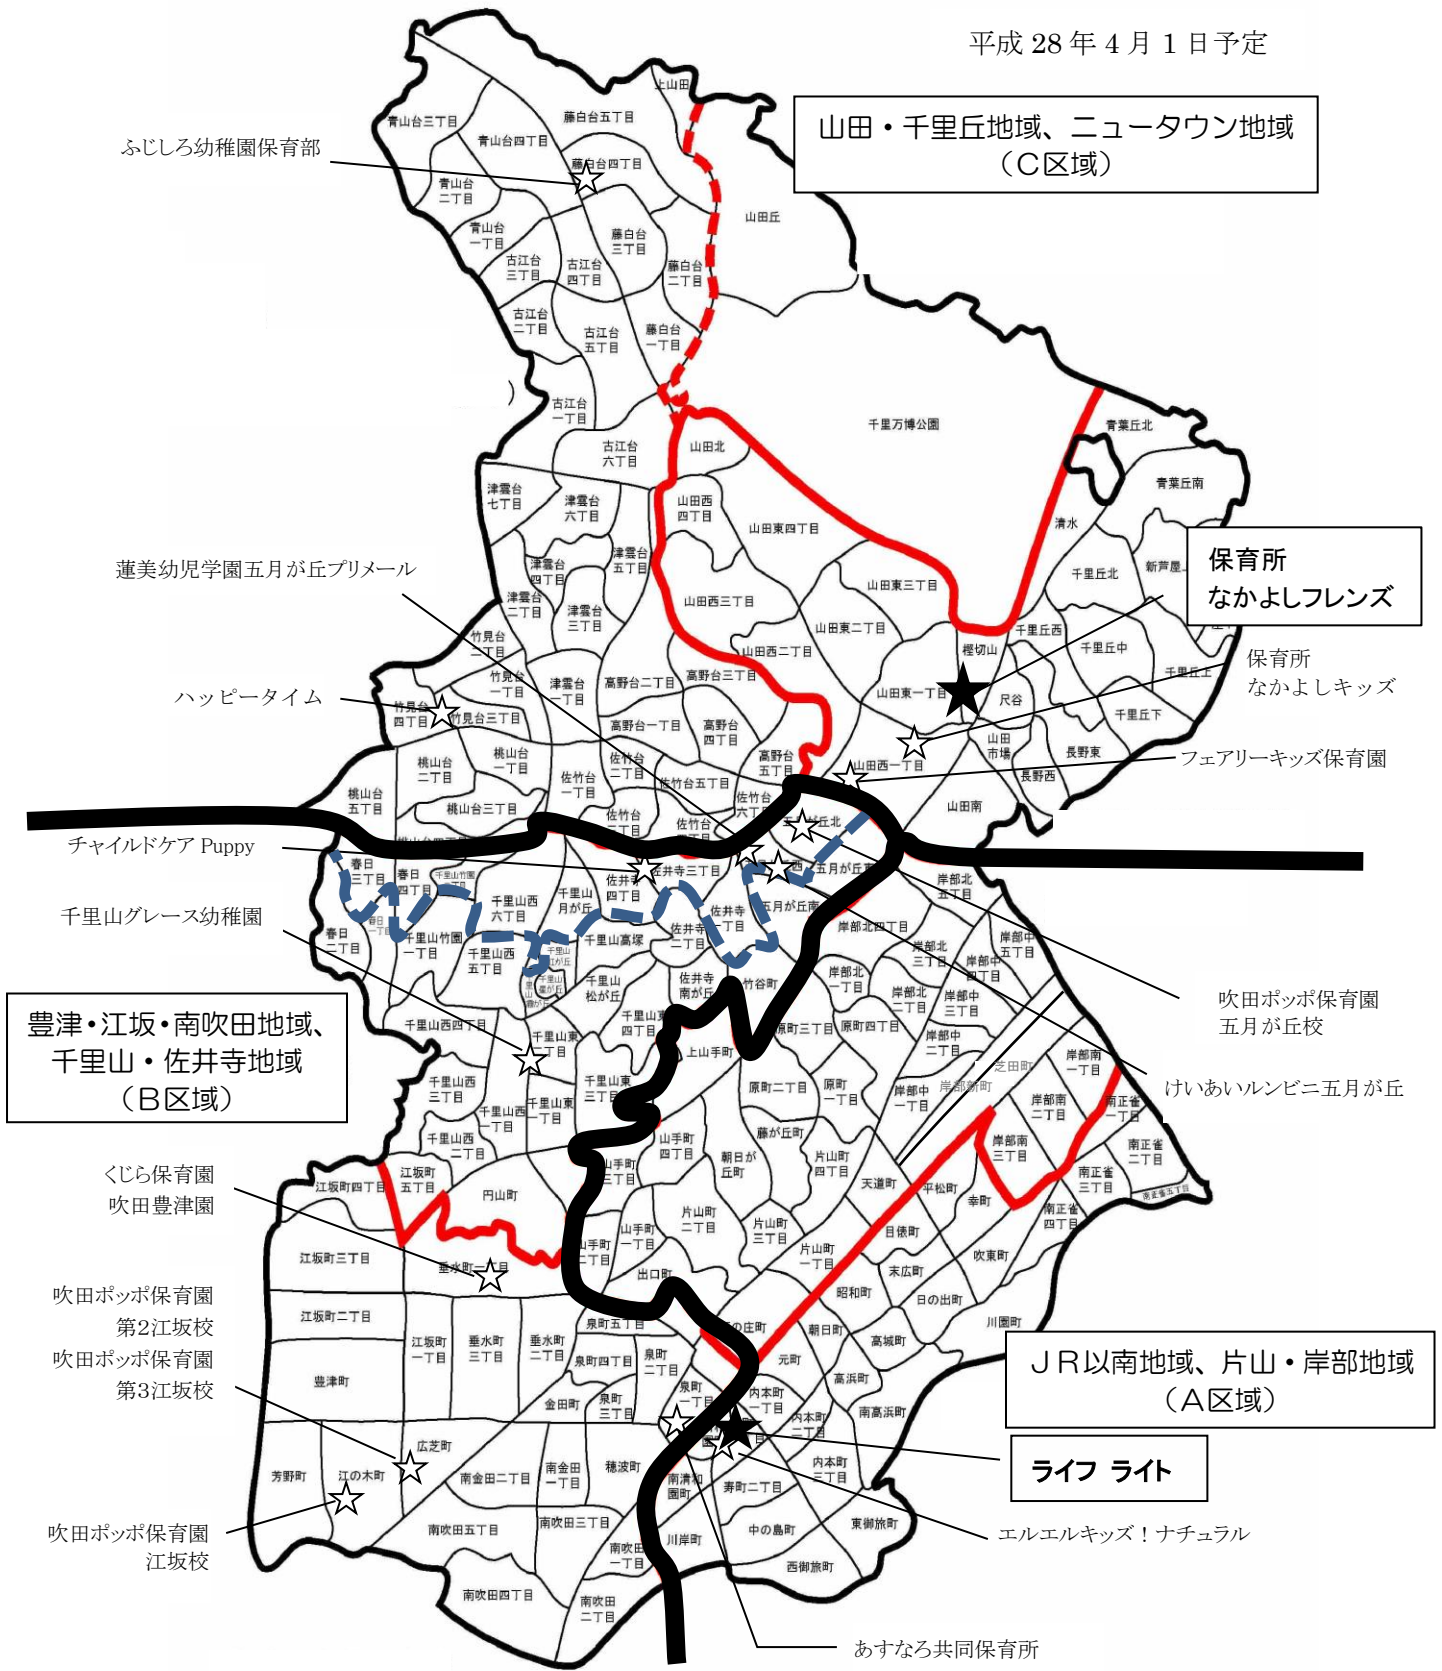

### 吹田市小規模保育事業認可事業所 (認可候補施設も含む)

平成28年4月1日予定

☆は既存事業所、★は認可候補事業所を表します。

は、みなし区域の境界線を示します。