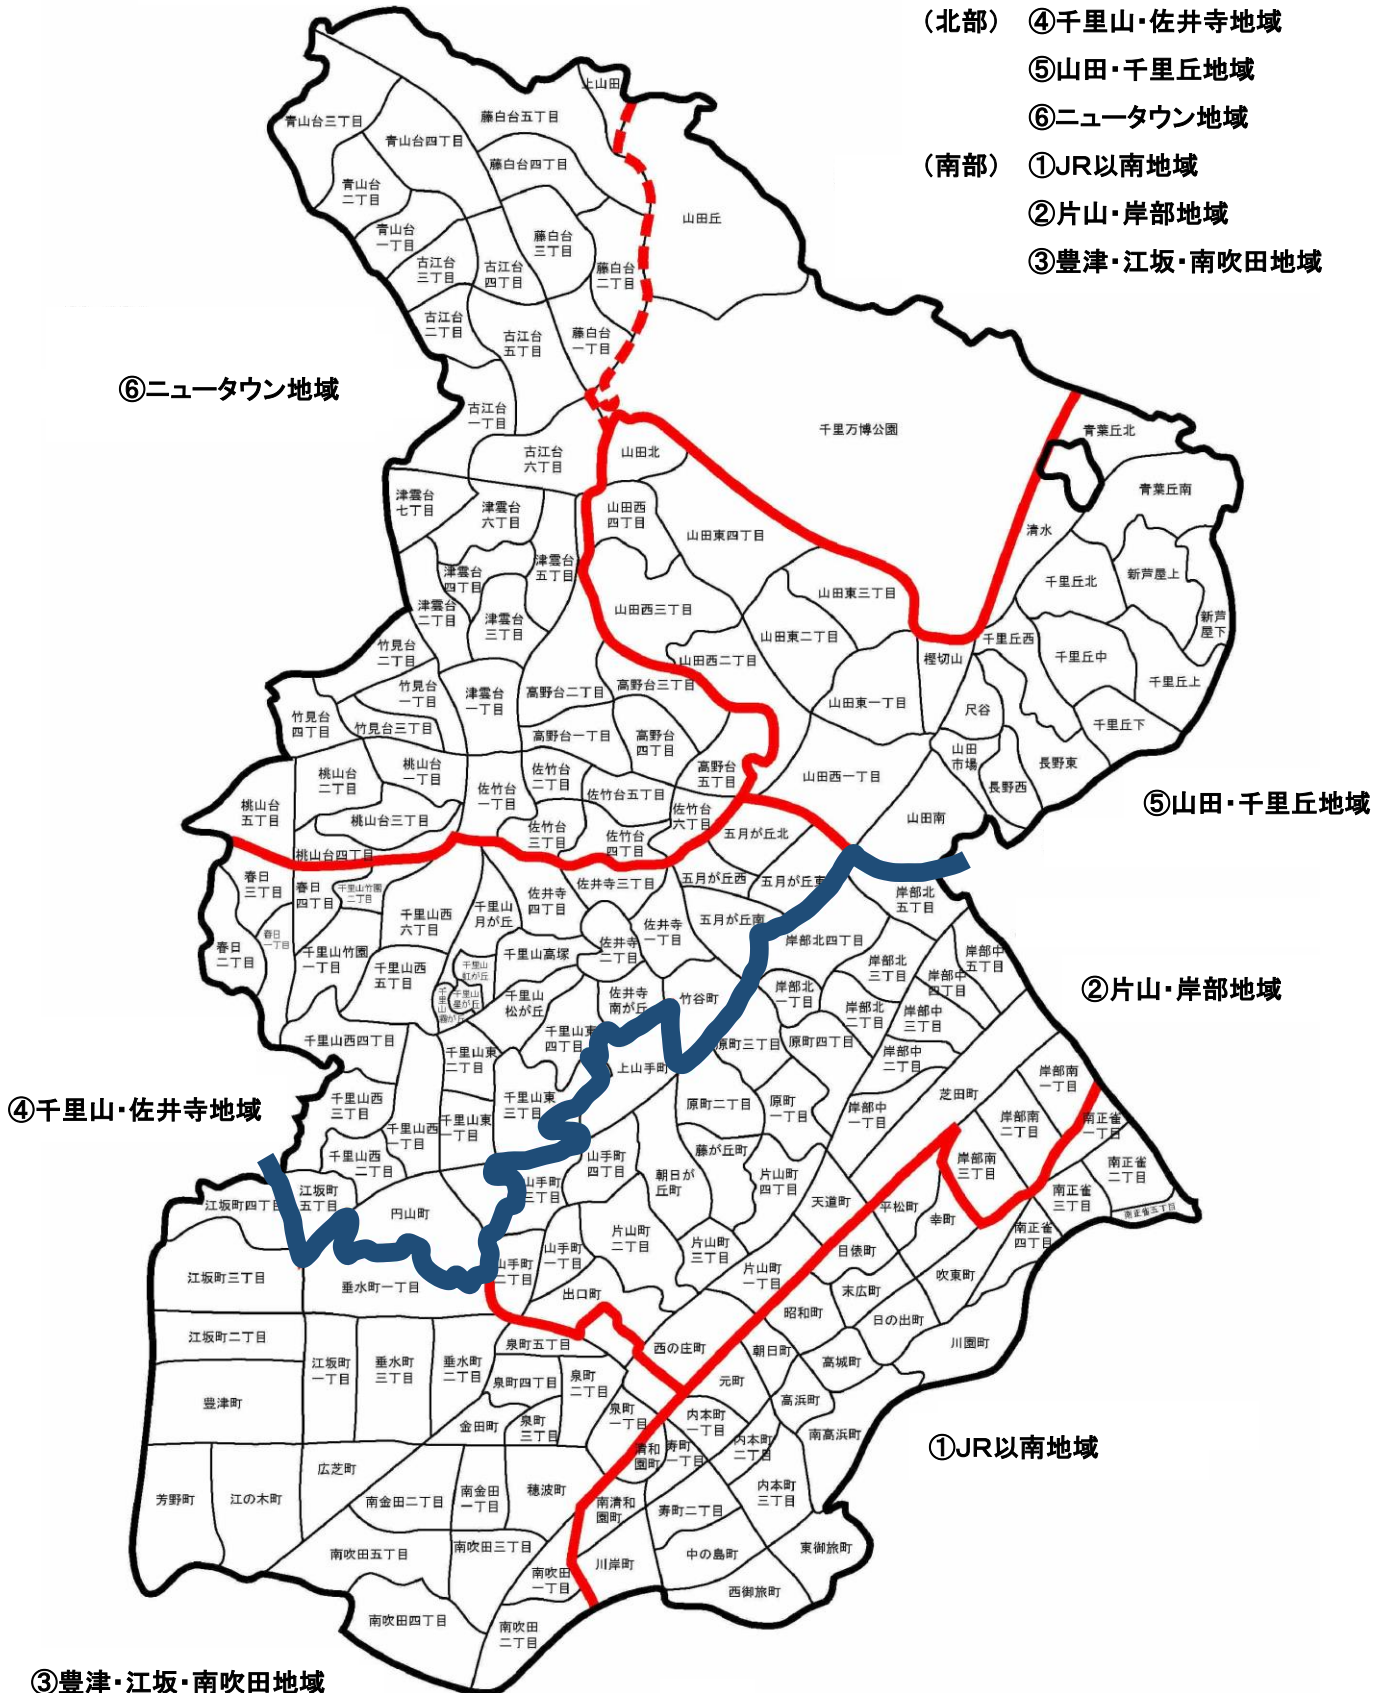

教育・保育提供区域図

平成26年(2014年)6月19日

子ども・子育て支援審議会資料

こども部こども育成室保育幼稚園課

1. 教育の状況 (2区分)

(北部) ④千里山・佐井寺地域

⑤山田・千里丘地域

⑥ニュータウン地域

(南部) ①JR以南地域

②片山・岸部地域

③豊津・江坂・南吹田地域

2. 保育の状況（6区分）