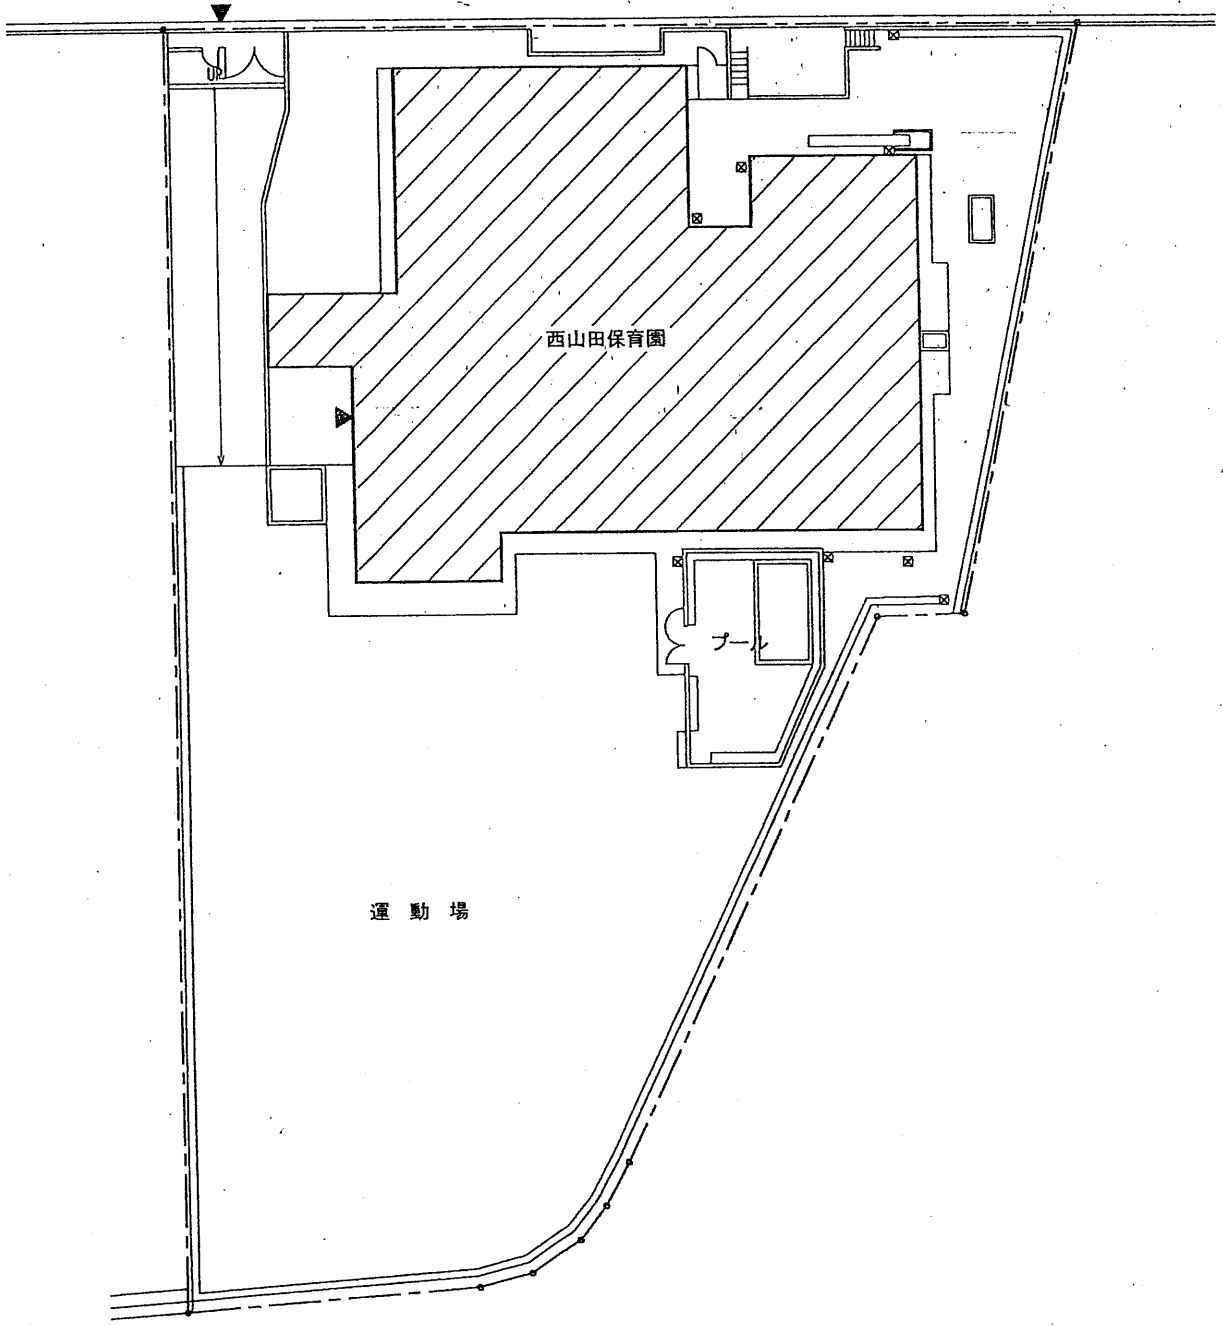

西山田保育園位置図

配置図 S=1:400

土砂災害警戒区域等の指定の公示に係る図書(その2)

西山田保育園は法面に接しています。
法面部分は、土砂災害防止法に該当する
土砂災害警戒区域です。

1 F

2 F

吹田市立 西山田保育園