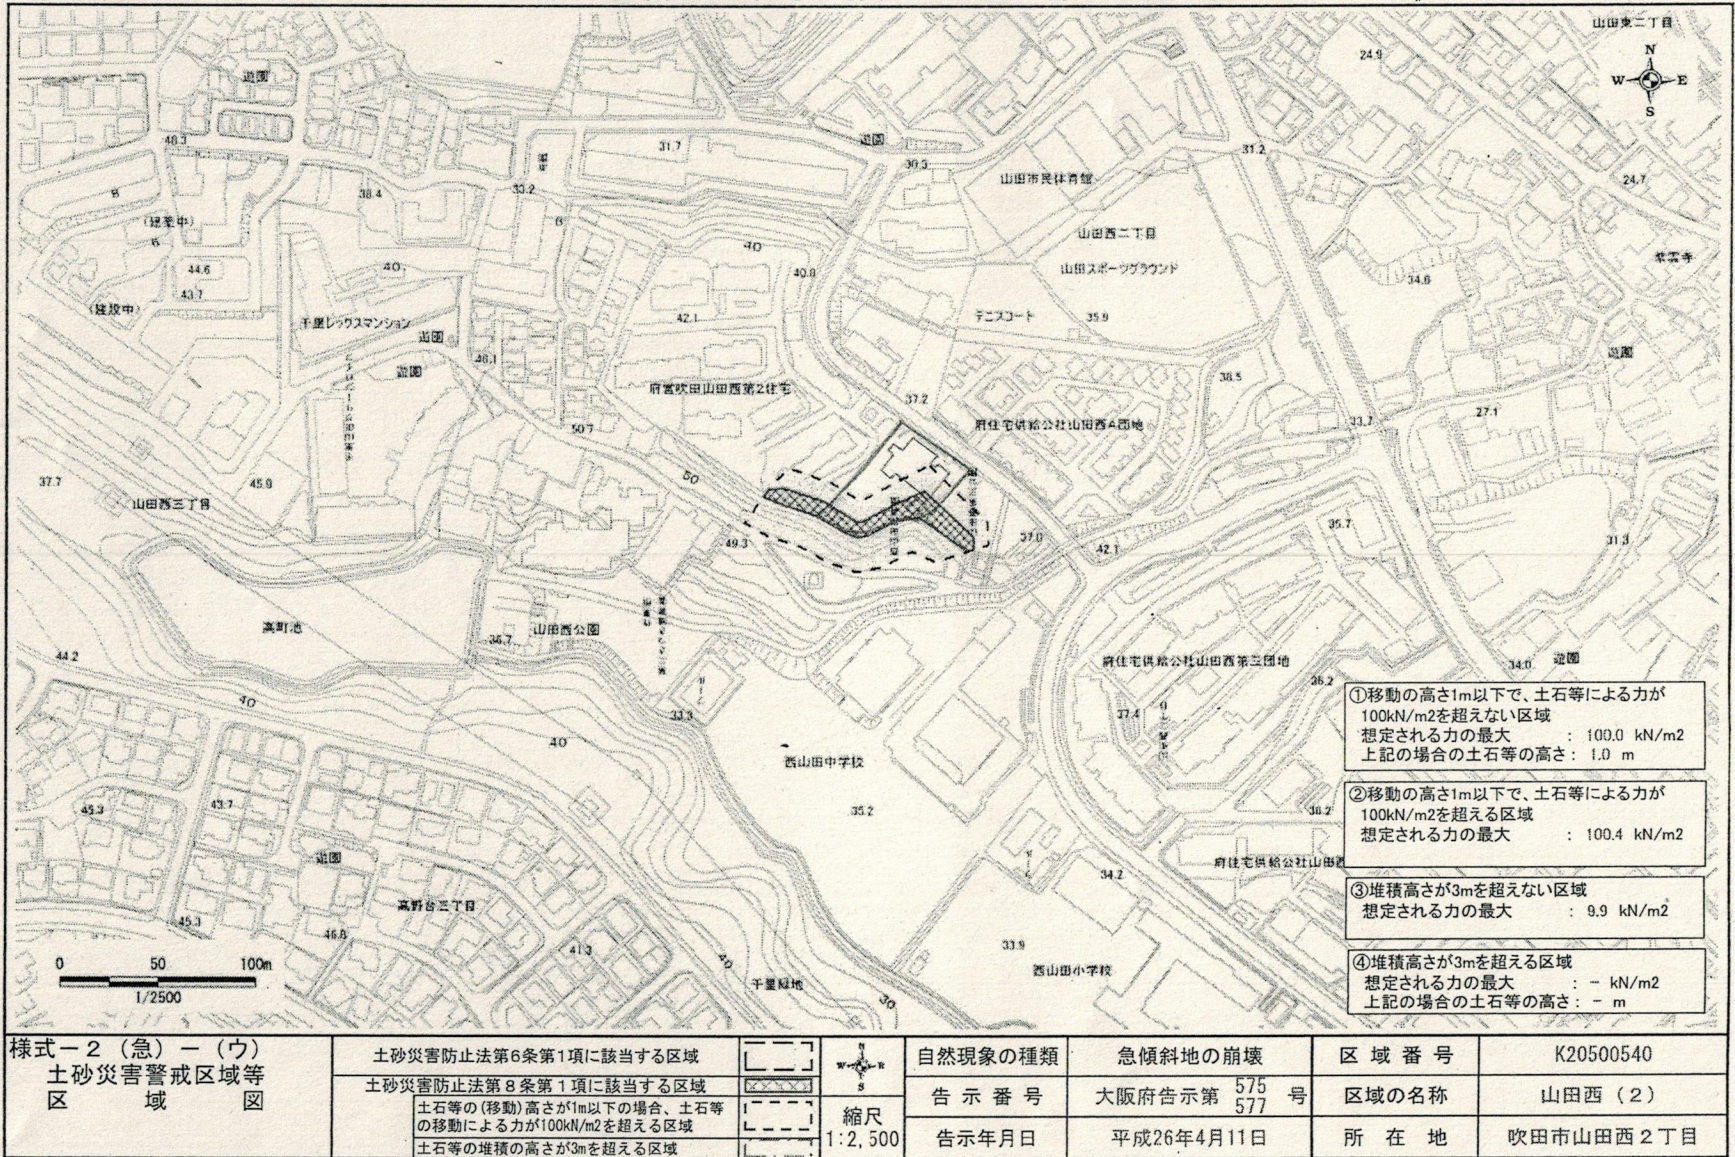

西山田保育園位置図

配置図 S=1:400

土砂災害警戒区域等の指定の公示に係る図書(その2)

西山田保育園は法面に接しています。
法面部分は、土砂災害防止法に該当する
土砂災害警戒区域です。

1 F

2 F

吹田市立 西山田保育園