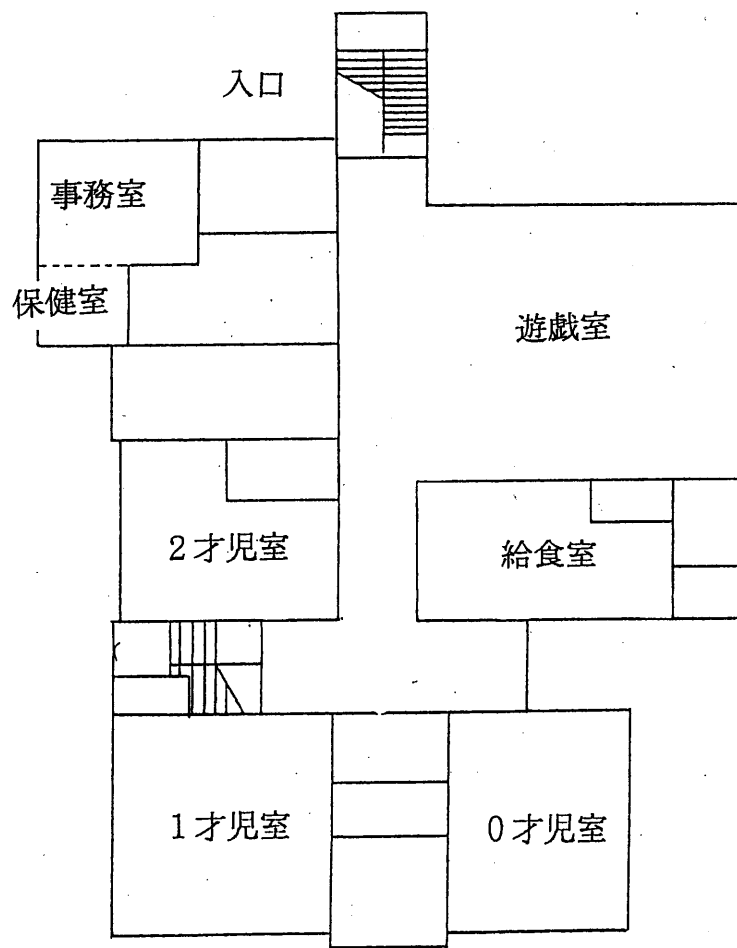

西山田保育園位置図

配置図 S=1:400

土砂災害警戒区域等の指定の公示に係る図書(その2)

西山田保育園は法面に接しています。
法面部分は、土砂災害防止法に該当する
土砂災害警戒区域です。

1 F

2 F

吹田市立 西山田保育園