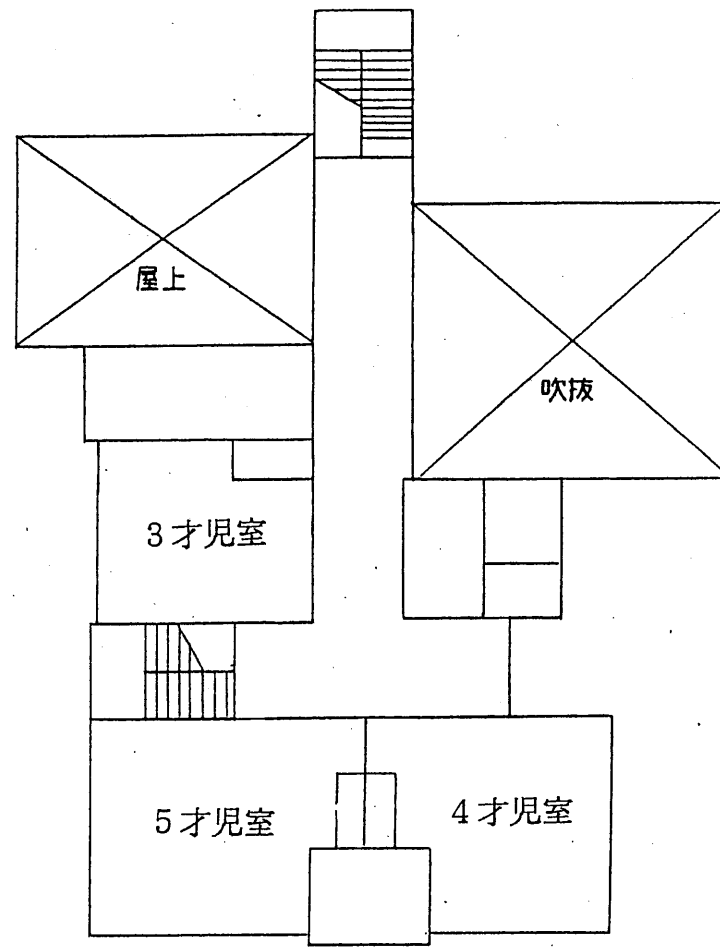

西山田保育園位置図

配置図 S=1:400

土砂災害警戒区域等の指定の公示に係る図書(その2)

西山田保育園は法面に接しています。
法面部分は、土砂災害防止法に該当する
土砂災害警戒区域です。

1 F

2 F

吹田市立 西山田保育園