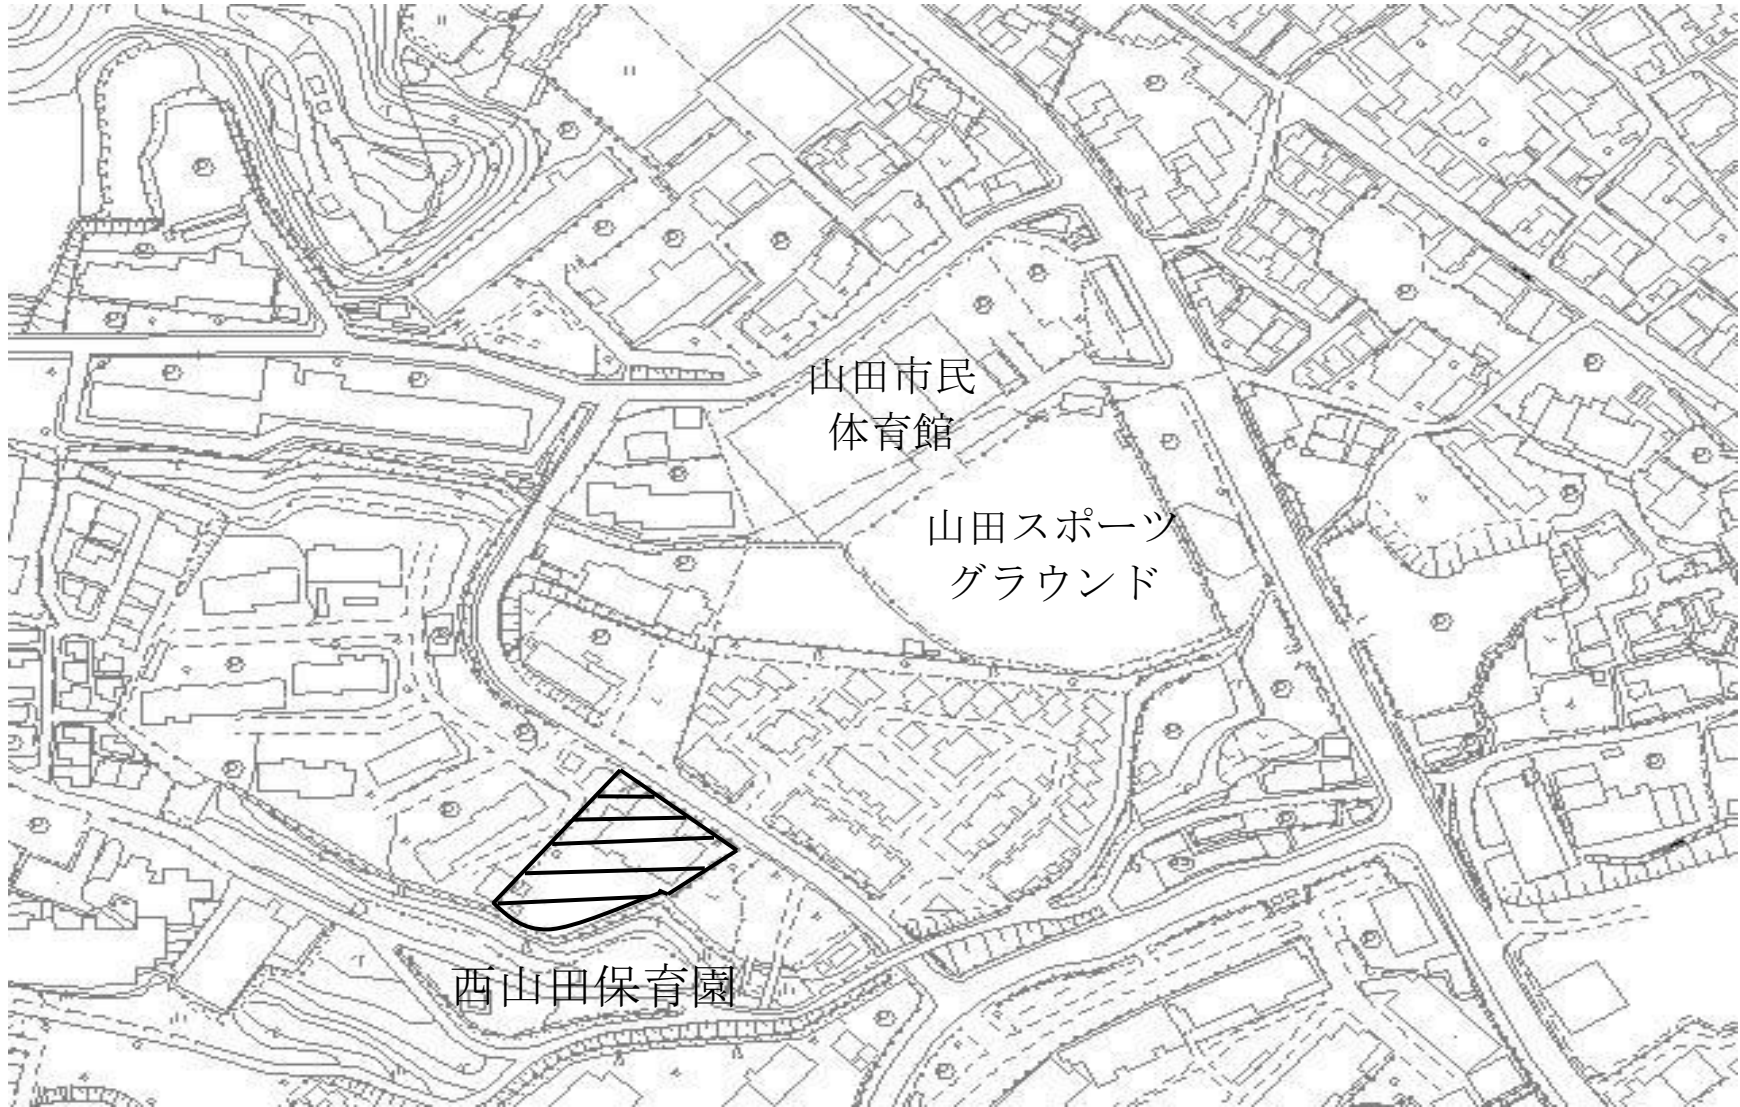

西山田保育園位置図

配置図 S=1:400

土砂災害警戒区域等の指定の公示に係る図書(その2)

西山田保育園は法面に接しています。
法面部分は、土砂災害防止法に該当する
土砂災害警戒区域です。

1 F

2 F

吹田市立 西山田保育園