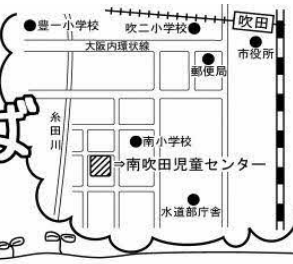

令和6年(2024年)
4
月号

吹田市立南吹田児童センター (ワクワク☆キッズセンター)

なかよしひろば

〒564-0043 吹田市南吹田5-21-27 Tel&Fax 06-6337-5600
☆開館時間 10:00~6:00 (4月~9月)

服部美幸さんによる

おやこふれあいあそび

4月16日(火)

- ① 10:30~11:00 (1歳2か月まで)
- ② 11:15~11:45 (1歳3か月から)

親子でほっこりとした
時間を過ごしましょう

月幼児教室のおしらせ

親子のふれあいや季節のあそび、クラフトなどを実施しています。
予約不要です。ご自由にご参加ください。

こぶた	たぬき	きつね	ねこ
7か月まで	8か月~1歳2か月	1歳3か月~2歳未満	2歳以上
10:30~10:50	10:30~10:50	10:30~10:50	10:30~11:00

日	月	火	水	木	金	土
	1	2	3	4	5 	6
	なかまあそび	なかまあそび	なかまあそび	クラフト Days <small>でいば</small>		
7	8	9	10	11	12	13
なかまあそび	なかまあそび	なかまあそび	うんどうかい	なかまあそび	なかまあそび	いちりんしゃ
14	15 	16 ふれあいあそび	17 	18 	19 	20
なかまあそび	なかまあそび	なかまあそび	やってみよう	なかまあそび	たつきゅう たいかい	なかまあそび
21	22	23 	24 	25 	26 	27
なかまあそび	なかまあそび	なかまあそび	キックベース	なかまあそび	なかまあそび	なかまあそび
28	29	30 	☆ごごのあそび☆ どようび・にちようび・しゅくじつ・はるやすみ : 3じから げつようび~きんようび : 4じから ※ないようやじかんはかわることがあります			
なかまあそび	なかまあそび	なかまあそび				

クラフトDays

*4日(木)~6日(土)
3じ~4じ

しょうしょう
使用証をいれる
カードケースをつくろう!!

やってみよう!

*17日(水) 4じ~

けんだま・なわとび

☆けんだま・なわとびチャレンジがはじまります(17日(水)~) まいつきのチャンピオンをほっぴょうするよ☆
☆たつきゅうたいかい、ばばぬきの日(のマークの日)がはじまります♪なつにグランドチャンピオンたいかいがあります。ゆうしょうめざしてがんばろう!