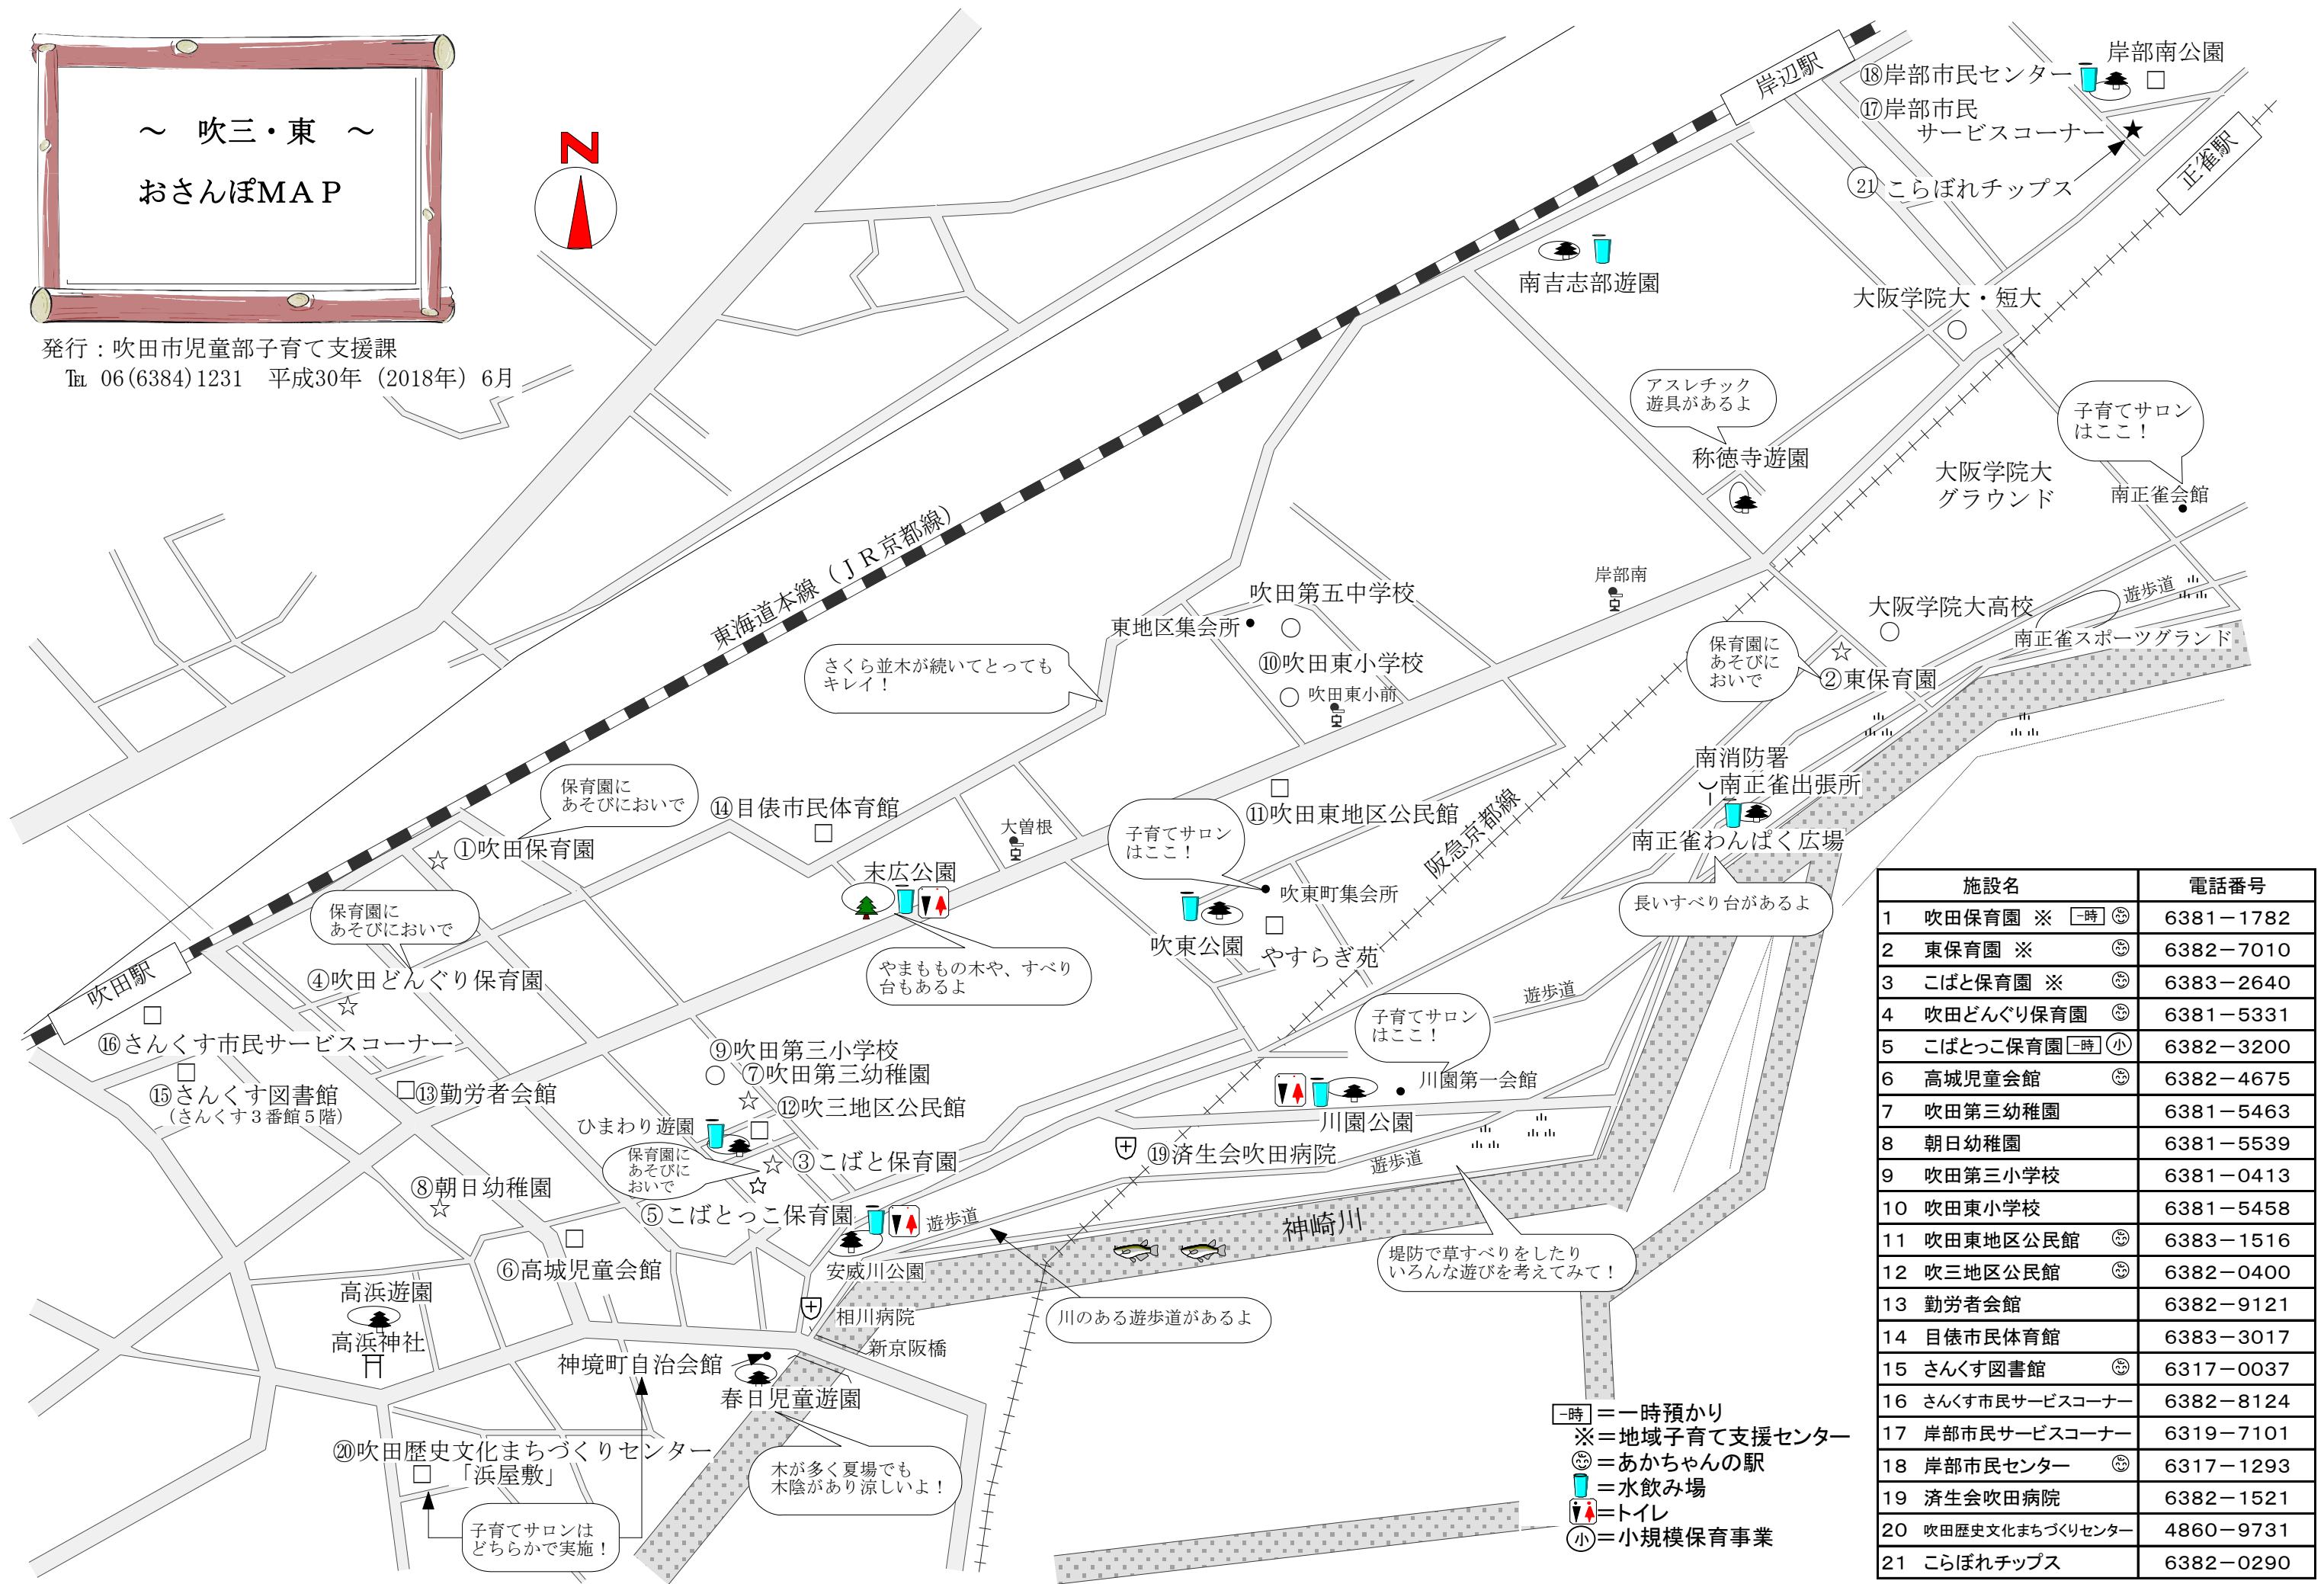

～ 吹三・東 ～
おさんぽMAP

発行：吹田市児童部子育て支援課
Tel 06(6384)1231 平成30年(2018年)6月

| 施設名 | 電話番号 |
|------------------------------------|-----------|
| 1 吹田保育園 ※ [-時] ☺ | 6381-1782 |
| 2 東保育園 ※ ☺ | 6382-7010 |
| 3 こばと保育園 ※ ☺ | 6383-2640 |
| 4 吹田どんぐり保育園 ☺ | 6381-5331 |
| 5 こばとっこ保育園 [-時] ☺ <small>小</small> | 6382-3200 |
| 6 高城児童会館 ☺ | 6382-4675 |
| 7 吹田第三幼稚園 | 6381-5463 |
| 8 朝日幼稚園 | 6381-5539 |
| 9 吹田第三小学校 | 6381-0413 |
| 10 吹田東小学校 | 6381-5458 |
| 11 吹田東地区公民館 ☺ | 6383-1516 |
| 12 吹三地区公民館 ☺ | 6382-0400 |
| 13 勤労者会館 | 6382-9121 |
| 14 目俵市民体育館 | 6383-3017 |
| 15 さんくす図書館 ☺ | 6317-0037 |
| 16 さんくす市民サービスコーナー | 6382-8124 |
| 17 岸部市民サービスコーナー | 6319-7101 |
| 18 岸部市民センター ☺ | 6317-1293 |
| 19 済生会吹田病院 | 6382-1521 |
| 20 吹田歴史文化まちづくりセンター | 4860-9731 |
| 21 こらぼれチップス | 6382-0290 |

- [-時] = 一時預かり
- ※ = 地域子育て支援センター
- ☺ = あかちゃん駅
- 🚰 = 水飲み場
- 🚻 = トイレ
- ☺小 = 小規模保育事業